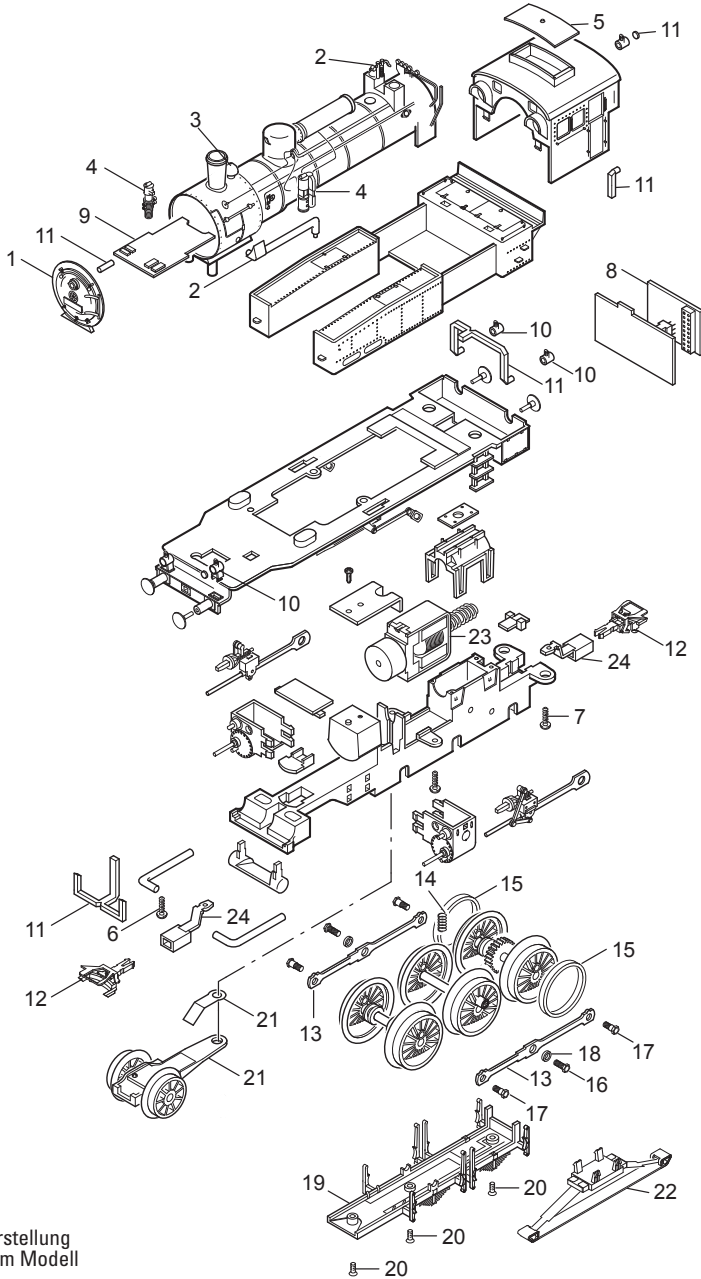

Einzelteile der Lokomotive 36741

märklin
HO

Details der Darstellung
können von dem Modell
abweichen.

Einzelteile der Lokomotive 36741

Lfd. Nr.	Benennung	Bestell-Nr.
1	Rauchkammertüre	E138 203
2	Leitungen und Ventile	E149 681
3	Glocke	E139 976
4	Pumpen und Aggregate	E139 977
5	Dachaufsatz	E138 202
6	Schraube	E138 196
7	Schraube	E138 197
8	Decoder	304 308
9	Stirnbeleuchtung	E138 293
10	Laternen	E182 407
11	Glasteile	E139 978
12	Kupplung	E701 630
13	Kuppelstangen	E181 461
14	Feder	E138 230
15	Haftreifen	E220 530
16	Sechskantansatzschraube	E129 450
17	Sechskantansatzschraube	E129 451
18	Distanzring	E138 277
19	Bremsattrappe	E139 958
20	Senkschraube	E138 238
21	Vorlauf komplett	E147 078
22	Schleifer	E144 133
23	Motor	E179 314
24	Kupplungsdeichsel	E182 439

Hinweis: Einige Teile werden nur ohne oder mit anderer Farbgebung angeboten.

Teile, die hier nicht aufgeführt sind, können nur im Rahmen einer Reparatur im Märklin-Reparatur-Service repariert werden.