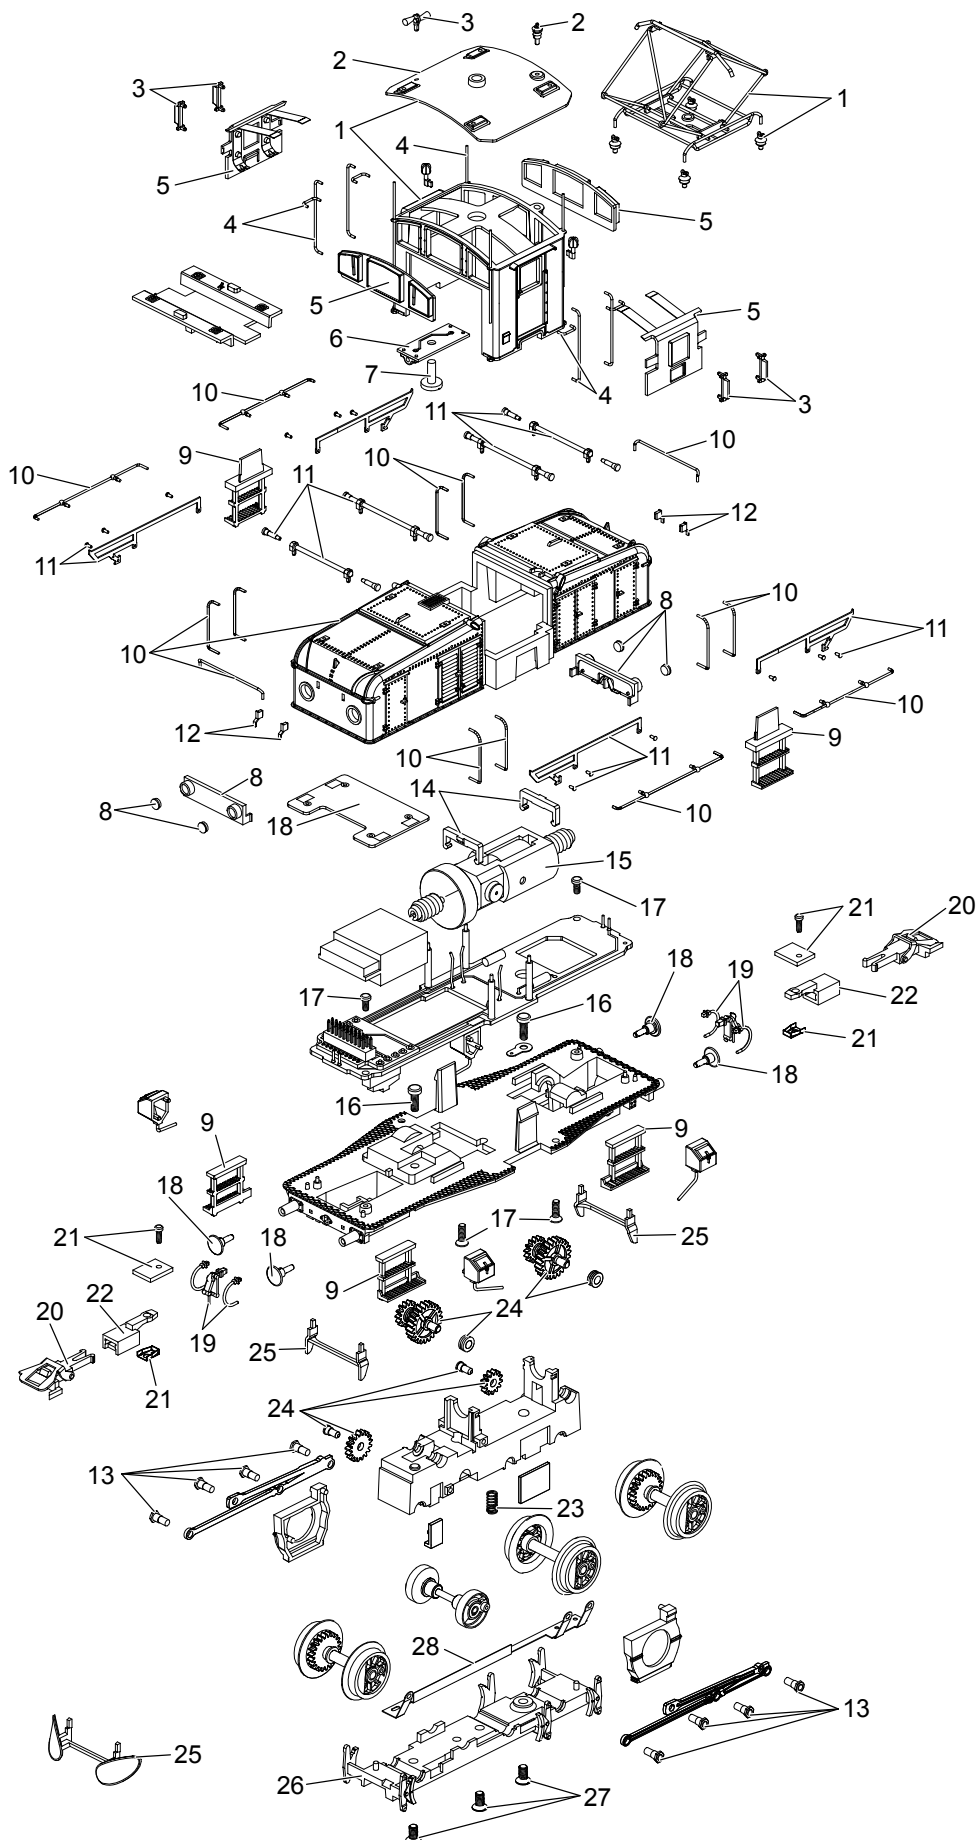

# Einzelteile der Lokomotive 22387

# TRIX H0

Details der Darstellung können von dem Modell abweichen.

# Einzelteile der Lokomotive 22387

Lfd. Nr.	Benennung	Bestell-Nr.
1	Stromabnehmer mit Isolatoren	E116 215
2	Dach mit Antenne	E188 392
3	Kleinteile-Führerhaus	E116 216
4	Handstangen-Führerhaus	E116 217
5	Fenster	E116 218
6	Leiterplatte Führerhaus	E314 356
7	Schraube	E318 578
8	Lampe Vorbau	E188 144
9	Treppen	E185 236
10	Griffstangen	E116 220
11	Laufschienen	E116 223
12	Kleinteile-Vorbau	E116 224
13	Schraube	E311 689
14	Motorhalter	E22 4127 00
15	Motor	E311 622
16	Schraube	E321 098
17	Schraube	E101 062
18	Puffer	E116 225
19	Haken u. Bremsleitungen	E32 2551 30
20	Kurzkupplung	E701 630
21	Kupplung	E311 709
22	Kupplungshalter	E311 642
23	Druckfeder	E214 330
24	Zahnräder, Bolzen, Buchsen	E185 240
25	Schienenräumer	E185 239
26	Achsabdeckung	E188 140
27	Schraube	E321 287
28	Schleiferfeder	E311 645