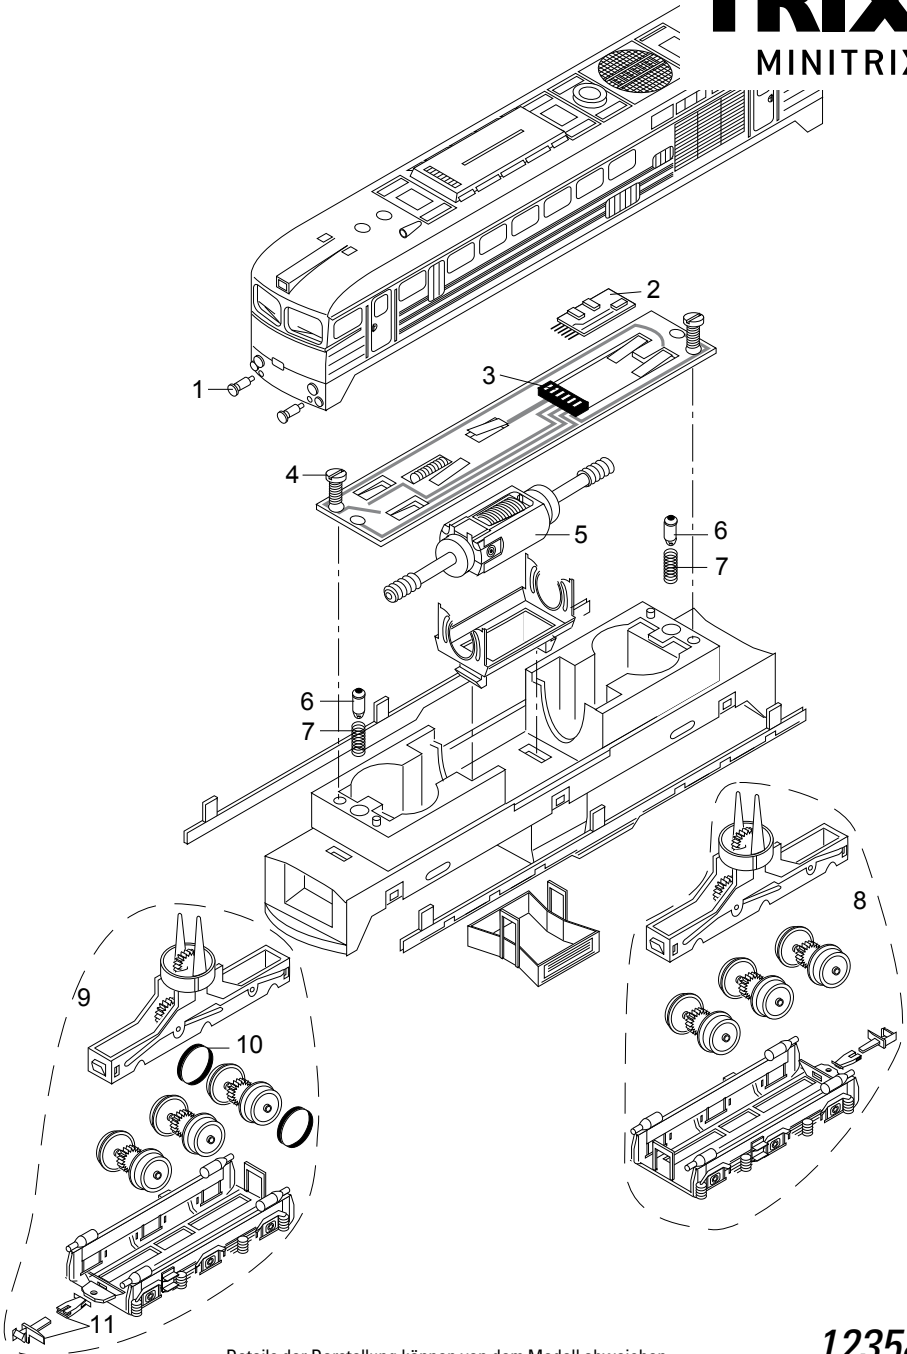

## MINITRIX

Details der Darstellung können von dem Modell abweichen.

12358

1	Puffer	E14 0395 28
2	Leiterplatte-Stecker	E31 2800 25
3	Kontaktleiste	E31 2862 25
4	Schraube	E19 8005 28
5	Motor m. Schnecke	E31 2877 05
6	Glühlampe	E15 0250 00
7	Druckfeder	E15 0554 00
8	Drehgestell kpl.	E31 2878 06
9	Drehgestell kpl.	E31 2878 07
10	Haftreifen	E12 2273 00
11	Zubehör-Set Kupplung	E171 694