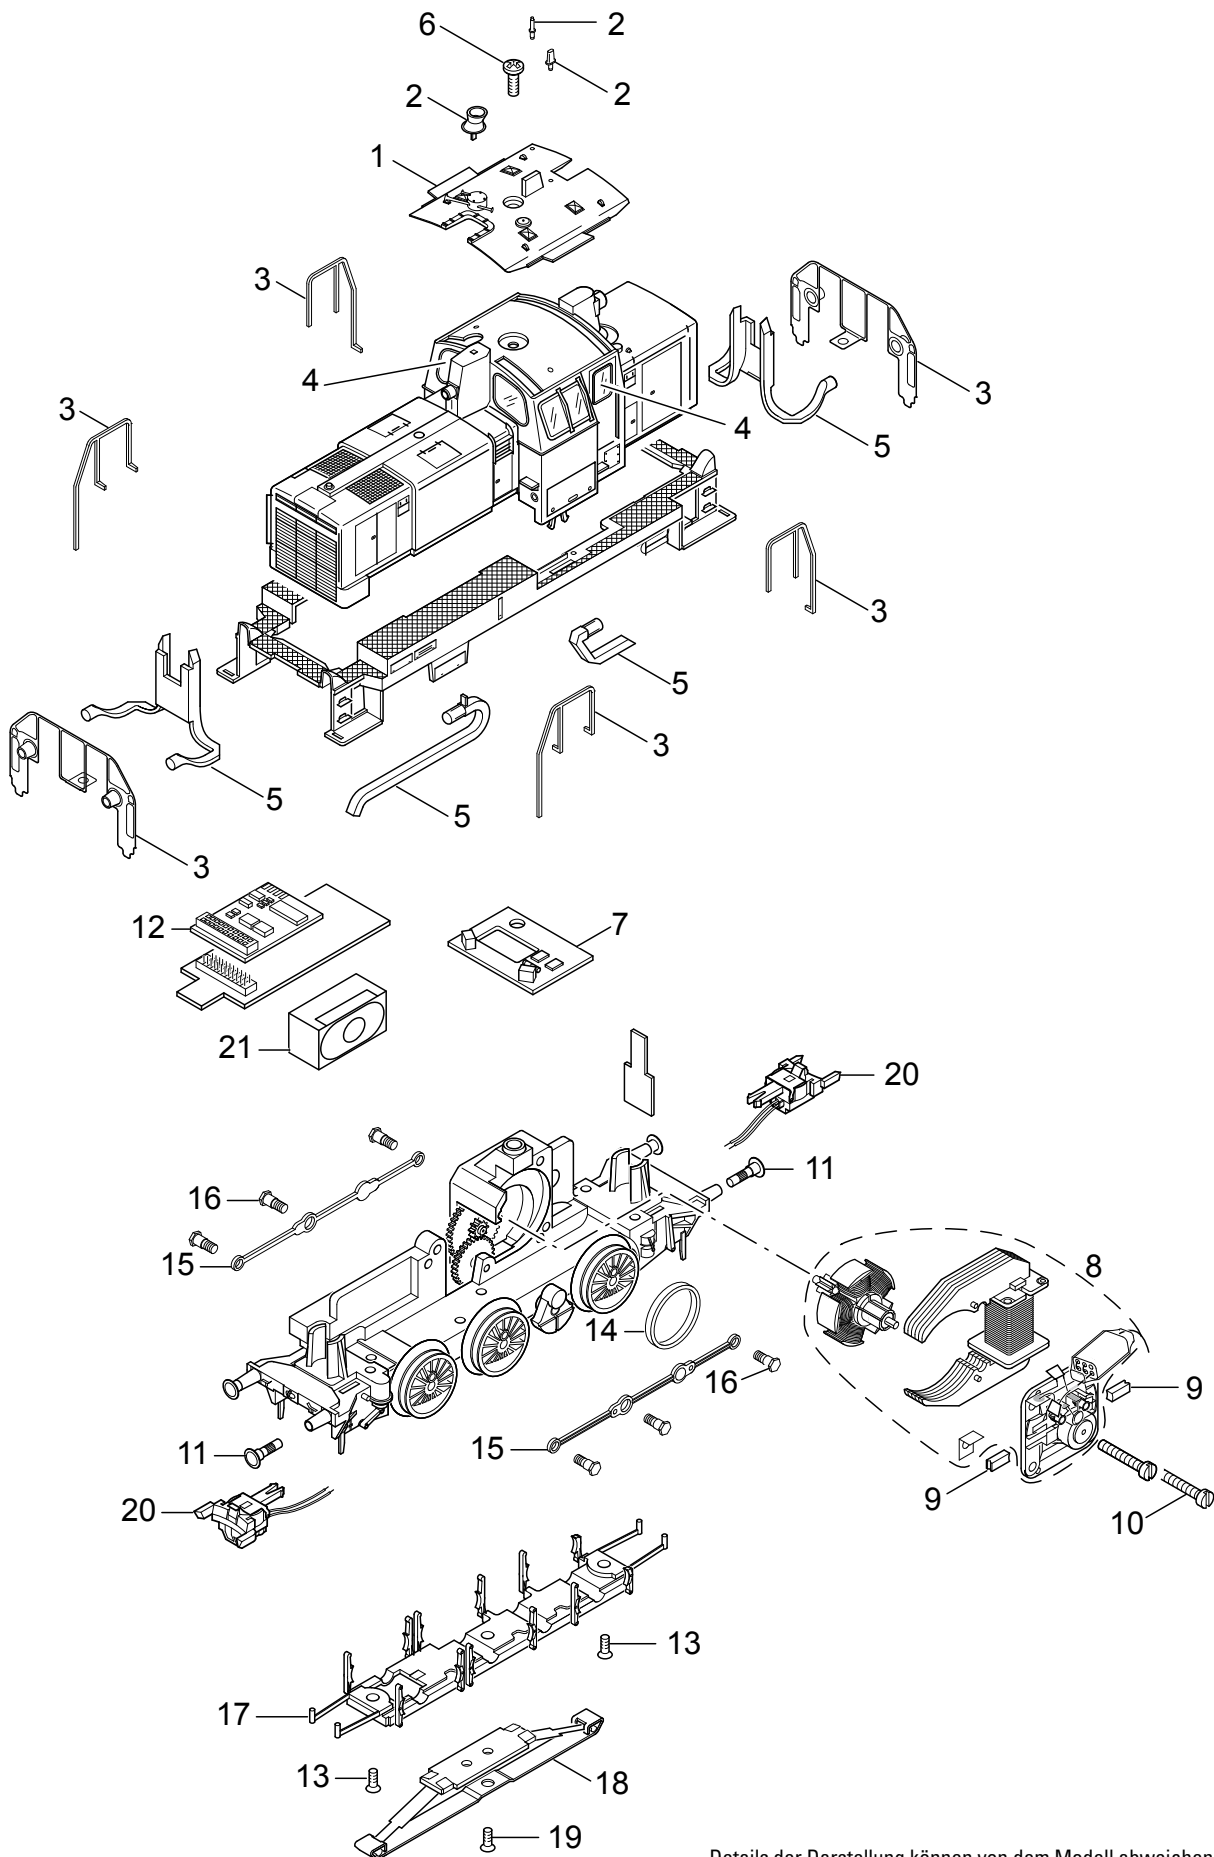

Einzelteile der Lokomotive 37864

Details der Darstellung können von dem Modell abweichen

Einzelteile der Lokomotive 37864

Lfd. Nr.	Benennung	Bestell-Nr.
1	Lokdach	E236 656
2	Steckteile Dach	E238 463
3	Geländer	E228 893
4	Fenster	E226 716
5	Lichtkörper	E187 060
6	Schraube	E756 010
7	Leiterplatte Beleuchtung	E188 376
8	Motor	E165 841
9	Motorbürsten	E601 460
10	Schraube	E785 140
11	Puffer	E761 710
12	Decoder	259 264
13	Schraube	E786 790
14	Haftreifen	7 153
15	Kuppelstange	E213 365
16	Schraube	E499 850
17	Bremsattrappe	E448 430
18	Schleifer	7 185
19	Schraube	E756 090
20	Telexkupplung	E117 993
21	Lautsprecher	E175 162
	Kurzkupplungsdeichsel	E392 740