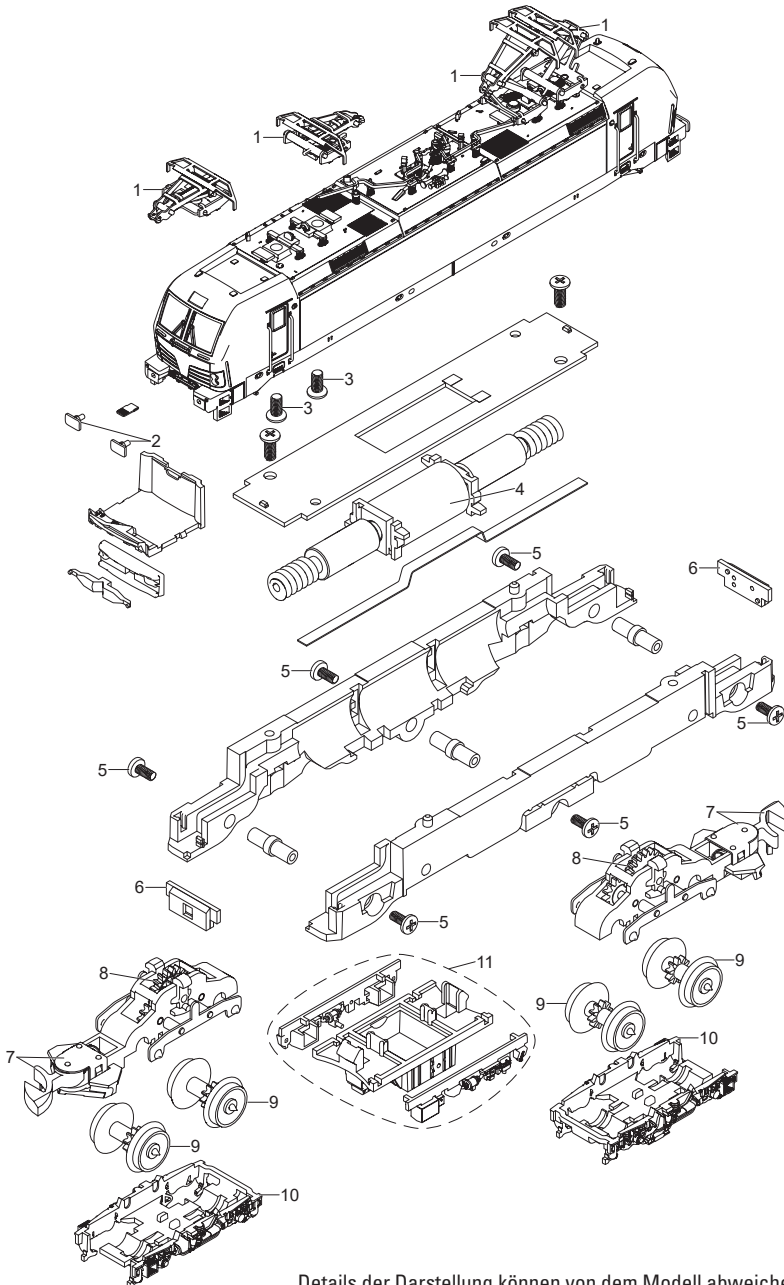

Einzelteile der Lokomotive 88231

märklin
HO

Details der Darstellung können von dem Modell abweichen

Einzelteile der Lokomotive 88231

Lfd. Nr.	Benennung	Bestell-Nr.
1	Stromabnehmer	E310 727
2	Puffer	E354 734
3	Schraube	E278 103
4	Motor	E354 828
5	Schraube	E289 076
6	Beleuchtungseinheit	E354 856
7	Kupplung	E293 765
8	Getriebe	E354 844
9	Radsatz	E354 842
10	Drehgestellrahmen	E354 848
11	Seitenteile	E357 794

Hinweis: Einige Teile werden nur ohne oder mit anderer Farbgebung angeboten.
Teile, die hier nicht aufgeführt sind, können nur im Rahmen einer Reparatur im Märklin Reparatur-Service repariert werden.