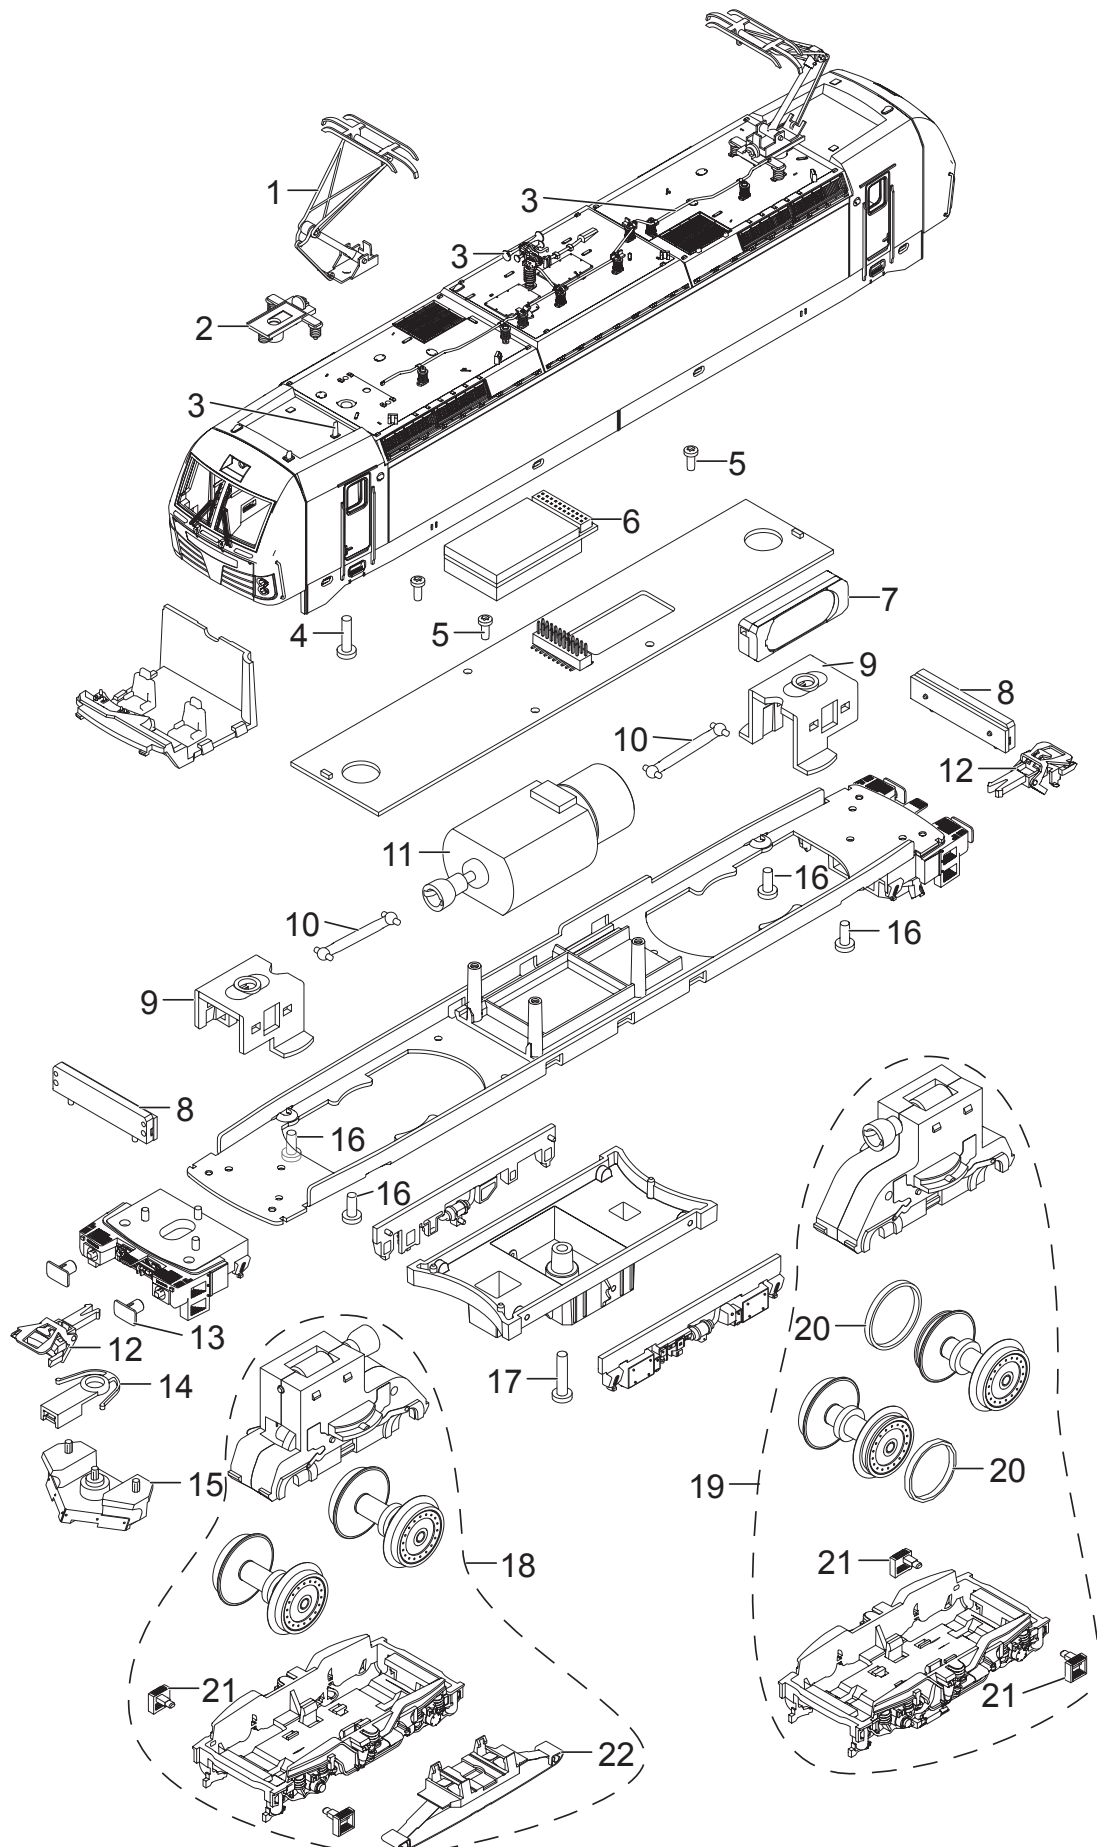

Einzelteile der Lokomotive 36197

Details der Darstellung können von dem Modell abweichen.

Einzelteile der Lokomotive 36197

Lfd. Nr.	Benennung	Bestell-Nr.
1	Stromabnehmer	E116 071
2	Trägerisolation	E204 034
3	Dachausrüstung	E292 024
4	Schraube	E142 373
5	Schraube	E786 341
6	Decoder	287 115
7	Lautsprecher	E250 212
8	Beleuchtung	E260 689
9	Halteklammer	E264 728
10	Kardanwelle	E301 807
11	Motor	E264 717
12	Kurzkupplung	E701 630
13	Puffer	E558 880
14	Kupplungsschacht	E408 947
15	Schienenräumer	E260 687
16	Schraube	E289 715
17	Schraube	E277 555
18	Treibgestell vorn	E261 244
19	Treibgestell hinten	E261 249
20	Haftreifen	7 153
21	Trittstufen	E272 803
22	Schleifer	E206 370