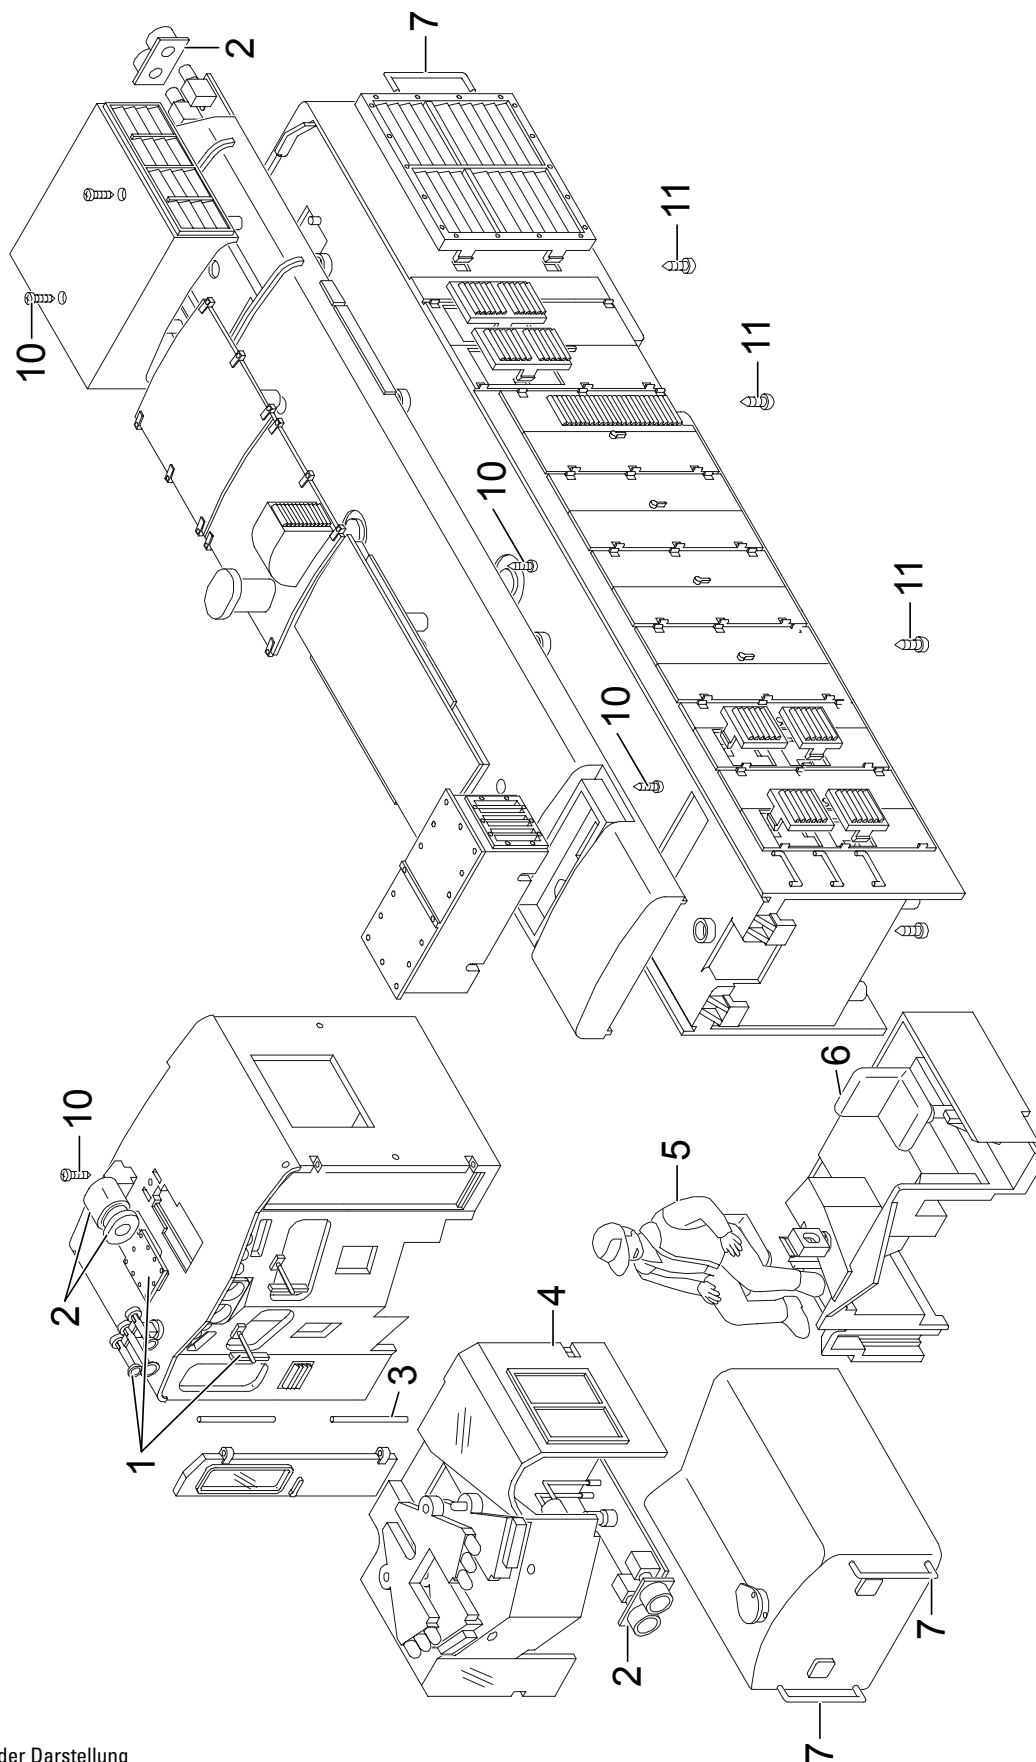

Einzelteile der Lokomotive 25554

Details der Darstellung
können von dem Modell
abweichen

Einzelteile der Lokomotive 25554

Lfd. Nr.	Benennung	Bestell-Nr.
1	Steckteile Führerhaus	E184 705
2	Lampe kpl.	E184 706
3	Türachsen	E163 630
4	Führerhausfenster	E163 751
5	Lokführer	E158 100
6	Sitze	E130 794
7	Griffstangen	E184 707
8	Handlaufstangen, Stützen re.	E184 708
9	Handlaufstangen, Stützen li.	E184 709
10	Schraube	E158 864
11	Schraube	E124 197
12	Bühne	E163 546
13	Bremsschl, Bügel	E184 710
14	Stutzen, Aufheber, Aufgleiser	E184 711
15	Lautsprecher	E162 295
16	Beilagscheibe	E159 879
17	Schraube	E163 753
18	Schraube	E124 014
19	Beilagscheibe	E133 417
20	Zubehör-Set Lagerplatten	E183 300
21	Drehgestellblenden, Zylinder	E184 713
22	Schraube	E158 869
23	Motor	E129 994
24	Getriebemittelteil	E163 760
25	Getriebeboden, Deckel	E184 714
26	Treibrad ohne Einstich	E170 039
27	Treibrad m. Hülse	E163 768
28	Rad aufgepr.	E163 789
29	Treibrad m. Einst.	E163 773
30	Haftreifen	E126 174
31	Zubehör-Set Schleifschuh, Kohle	E184 715
32	Zubehör-Set Draht,Feder,Blech	E184 717
33	Kupplung	E184 718
34	Schneeräumer	E163 570

Hinweis: Einige Teile werden nur ohne oder mit anderer Farbgebung angeboten.

Teile, die hier nicht aufgeführt sind, können nur im Rahmen einer Reparatur im Märklin-Reparatur-Service repariert werden.

Einzelteile der Lokomotive 25554

Details der Darstellung
können von dem Modell
abweichen

Einzelteile der Lokomotive 25554

Details der Darstellung
können von dem Modell
abweichen