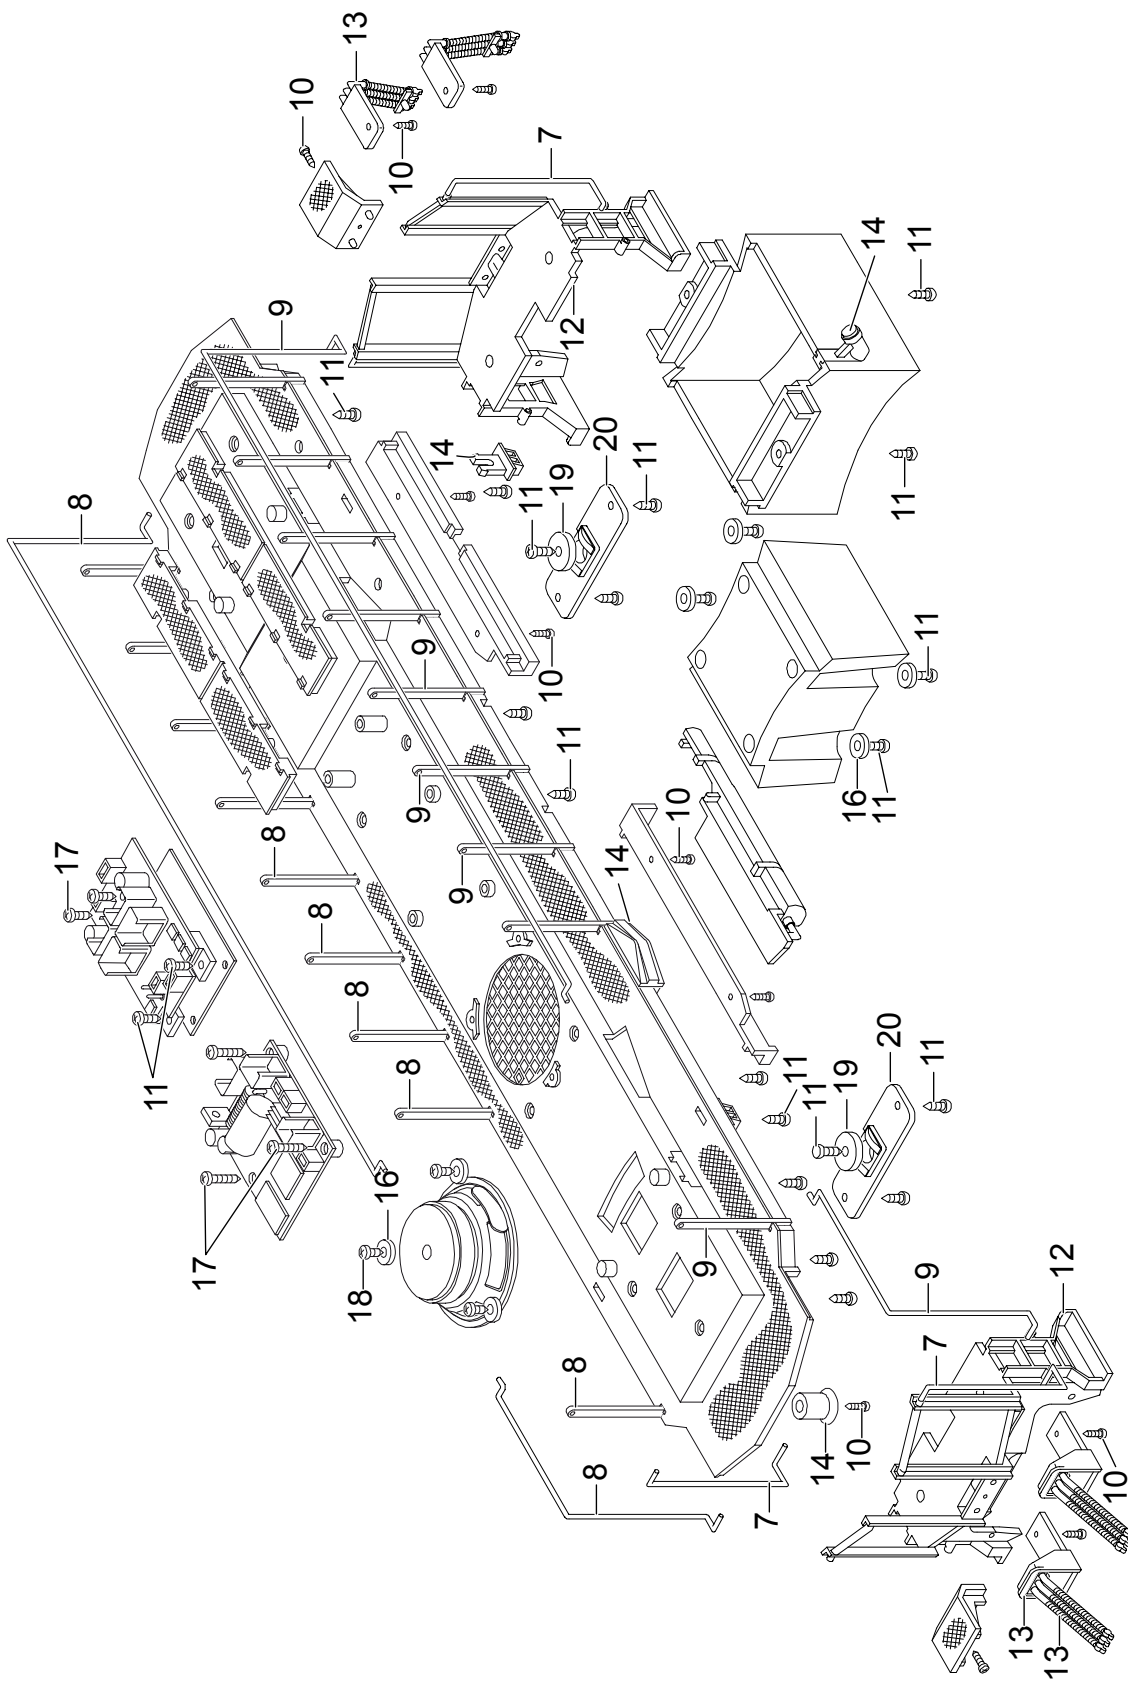

Einzelteile der Lokomotive 25554

Details der Darstellung
können von dem Modell
abweichen

Einzelteile der Lokomotive 25554

Lfd. Nr.	Benennung	Bestell-Nr.
1	Steckteile Führerhaus	E184 705
2	Lampe kpl.	E184 706
3	Türachsen	E163 630
4	Führerhausfenster	E163 751
5	Lokführer	E158 100
6	Sitze	E130 794
7	Griffstangen	E184 707
8	Handlaufstangen, Stützen re.	E184 708
9	Handlaufstangen, Stützen li.	E184 709
10	Schraube	E158 864
11	Schraube	E124 197
12	Bühne	E163 546
13	Bremsschl, Bügel	E184 710
14	Stutzen, Aufheber, Aufgleiser	E184 711
15	Lautsprecher	E162 295
16	Beilagscheibe	E159 879
17	Schraube	E163 753
18	Schraube	E124 014
19	Beilagscheibe	E133 417
20	Zubehör-Set Lagerplatten	E183 300
21	Drehgestellblenden, Zylinder	E184 713
22	Schraube	E158 869
23	Motor	E129 994
24	Getriebemittelteil	E163 760
25	Getriebeboden, Deckel	E184 714
26	Treibrad ohne Einstich	E170 039
27	Treibrad m. Hülse	E163 768
28	Rad aufgepr.	E163 789
29	Treibrad m. Einst.	E163 773
30	Haftreifen	E126 174
31	Zubehör-Set Schleifschuh, Kohle	E184 715
32	Zubehör-Set Draht,Feder,Blech	E184 717
33	Kupplung	E184 718
34	Schneeräumer	E163 570

Hinweis: Einige Teile werden nur ohne oder mit anderer Farbgebung angeboten.

Teile, die hier nicht aufgeführt sind, können nur im Rahmen einer Reparatur im Märklin-Reparatur-Service repariert werden.

Einzelteile der Lokomotive 25554

Details der Darstellung
können von dem Modell
abweichen

Einzelteile der Lokomotive 25554

Details der Darstellung
können von dem Modell
abweichen