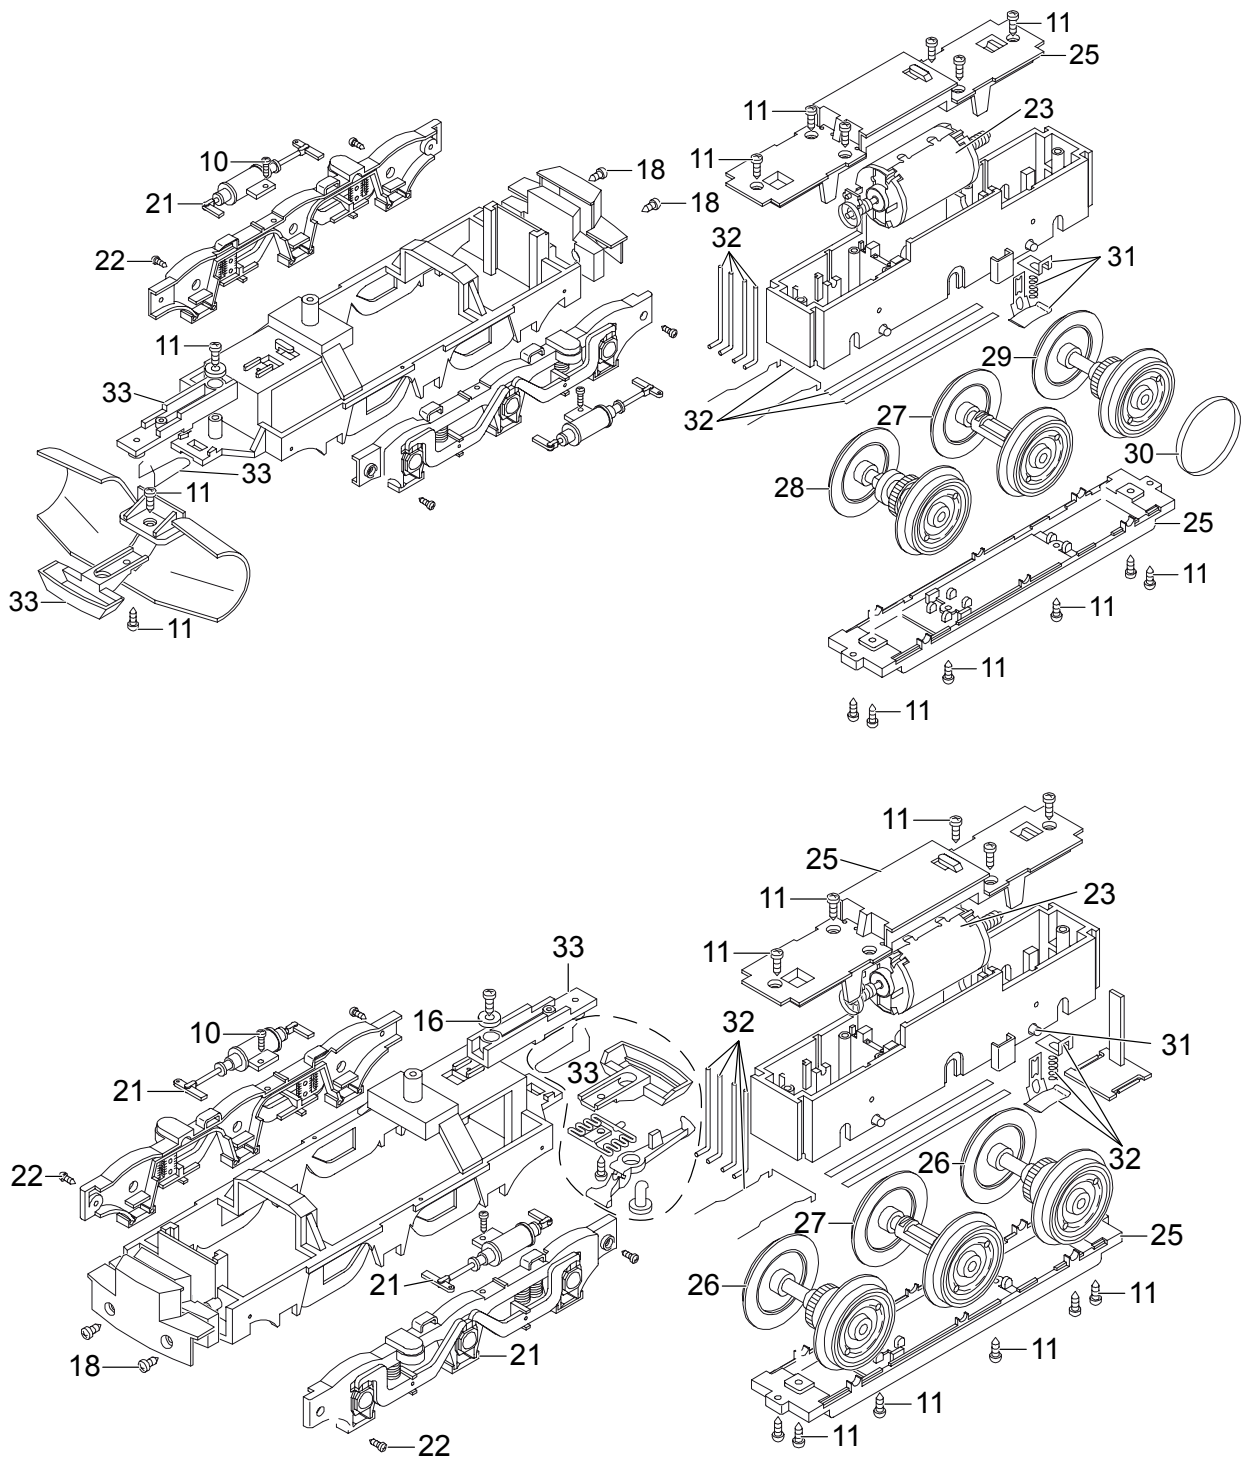

Einzelteile der Lokomotive 25554

Details der Darstellung
können von dem Modell
abweichen

Einzelteile der Lokomotive 25554

Lfd. Nr.	Benennung	Bestell-Nr.
1	Steckteile Führerhaus	E184 705
2	Lampe kpl.	E184 706
3	Türachsen	E163 630
4	Führerhausfenster	E163 751
5	Lokführer	E158 100
6	Sitze	E130 794
7	Griffstangen	E184 707
8	Handlaufstangen, Stützen re.	E184 708
9	Handlaufstangen, Stützen li.	E184 709
10	Schraube	E158 864
11	Schraube	E124 197
12	Bühne	E163 546
13	Bremsschl, Bügel	E184 710
14	Stutzen, Aufheber, Aufgleiser	E184 711
15	Lautsprecher	E162 295
16	Beilagscheibe	E159 879
17	Schraube	E163 753
18	Schraube	E124 014
19	Beilagscheibe	E133 417
20	Zubehör-Set Lagerplatten	E183 300
21	Drehgestellblenden, Zylinder	E184 713
22	Schraube	E158 869
23	Motor	E129 994
24	Getriebemittelteil	E163 760
25	Getriebeboden, Deckel	E184 714
26	Treibrad ohne Einstich	E170 039
27	Treibrad m. Hülse	E163 768
28	Rad aufgepr.	E163 789
29	Treibrad m. Einst.	E163 773
30	Haftreifen	E126 174
31	Zubehör-Set Schleifschuh, Kohle	E184 715
32	Zubehör-Set Draht,Feder,Blech	E184 717
33	Kupplung	E184 718
34	Schneeräumer	E163 570

Hinweis: Einige Teile werden nur ohne oder mit anderer Farbgebung angeboten.

Teile, die hier nicht aufgeführt sind, können nur im Rahmen einer Reparatur im Märklin-Reparatur-Service repariert werden.

Einzelteile der Lokomotive 25554

Details der Darstellung
können von dem Modell
abweichen

Einzelteile der Lokomotive 25554

Details der Darstellung
können von dem Modell
abweichen