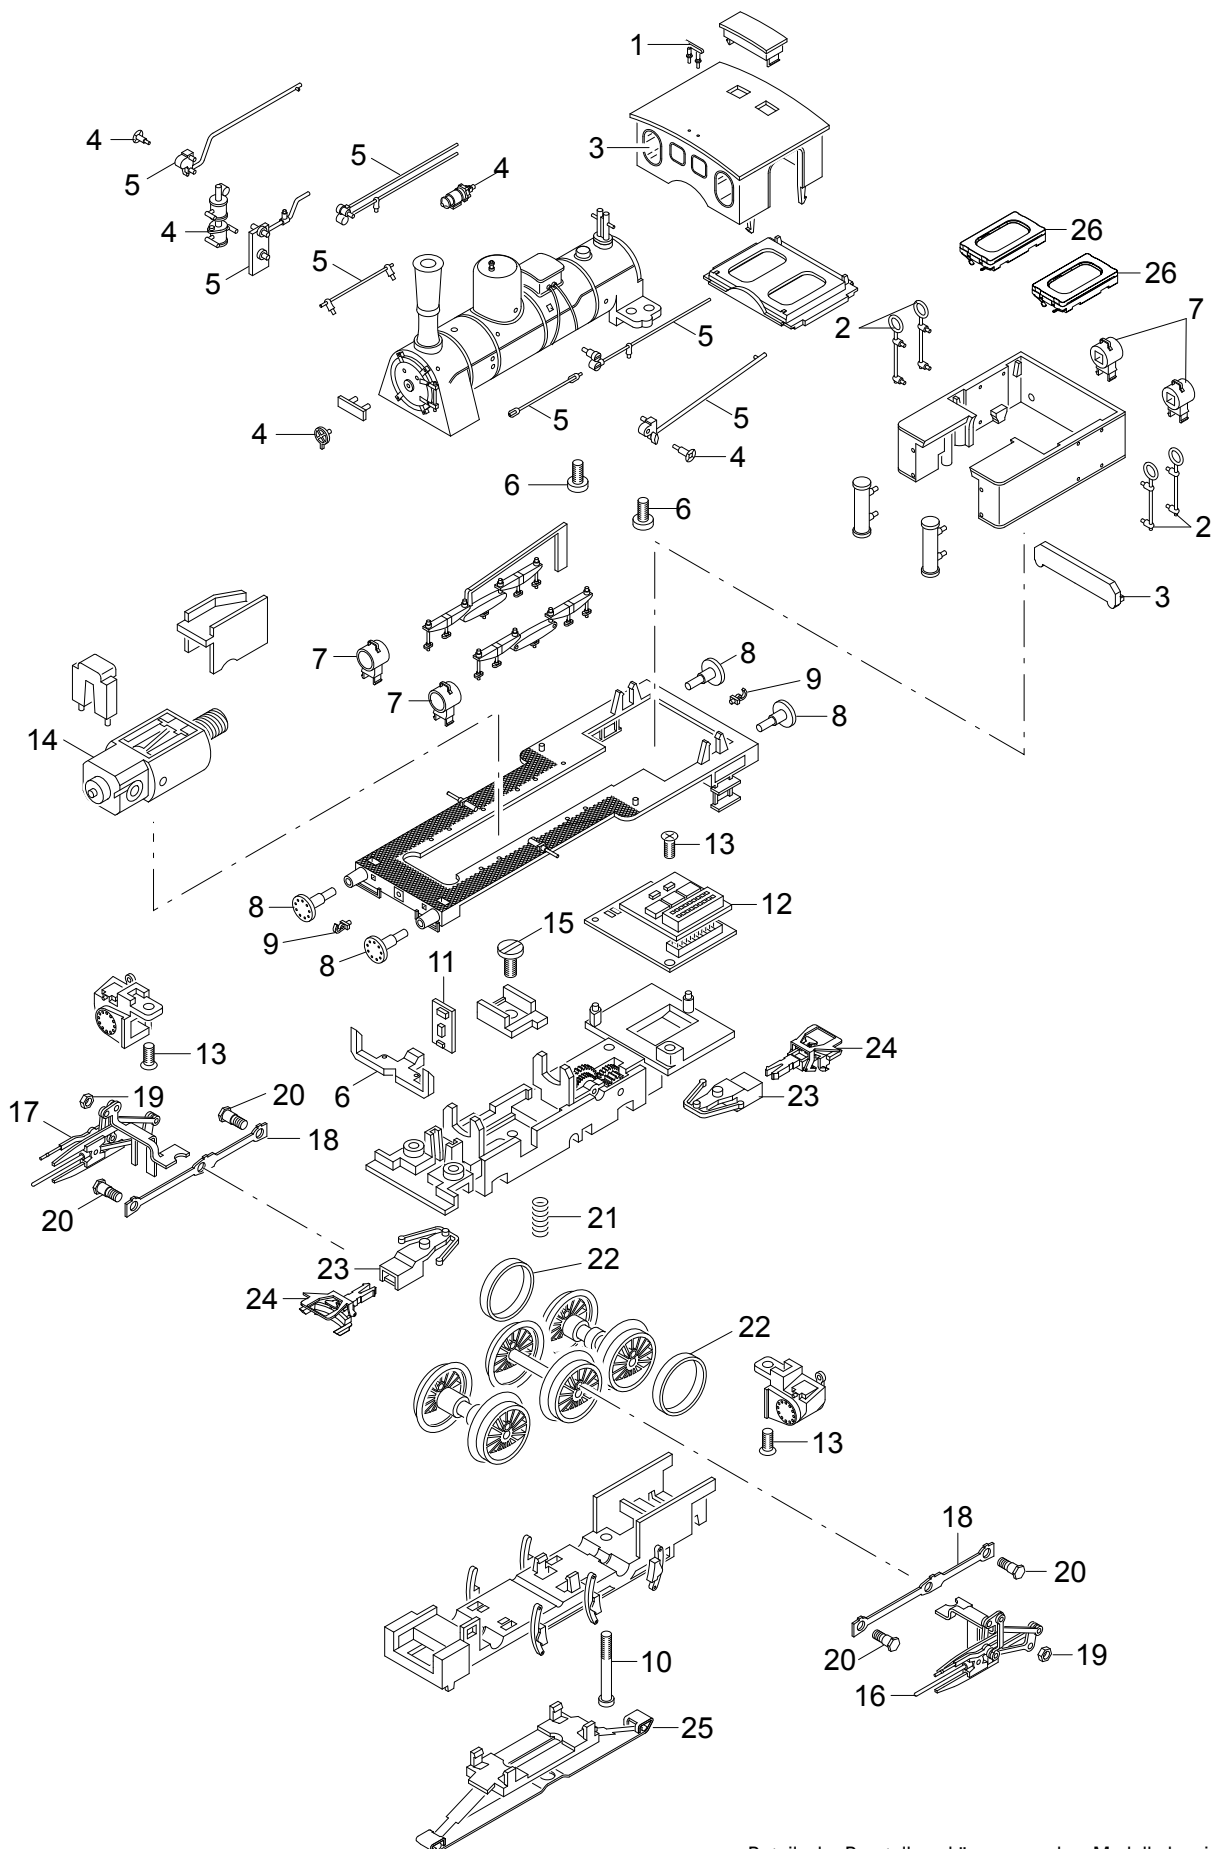

Einzelteile der Lokomotive 37143

Einzelteile der Lokomotive 37143

Lfd. Nr.	Benennung	Bestell-Nr.
1	Pfeife	E22 2176 00
2	Griffstange	E229 381
3	Glasteile	E110 163
4	Steckteile Kessel	E237 385
5	Stangen u.Leitungen	E110 165
6	Schraube	E786 750
7	Laternen	E197 729
8	Puffer	E761 720
9	Haken	E282 390
10	Schraube	E785 200
11	Leiterplatte Stirnbel.	E232 288
12	Decoder	230 345
13	Schraube	E786 790
14	Motor	E232 119
15	Schraube	E750 200
16	Gestänge links	E229 431
17	Gestänge rechts	E229 451
18	Kuppelstangen	E237 386
19	Mutter	E499 830
20	Schraube	E223 431
21	Druckfeder	E214 330
22	Haftreifen	7 154
23	Kupplungsdeichsel	E229 409
24	Kurzkupplung	E701 630
25	Schleifer	E226 495
26	Lautsprecher	E232 096
	Bremsleitung	E12 5149 00