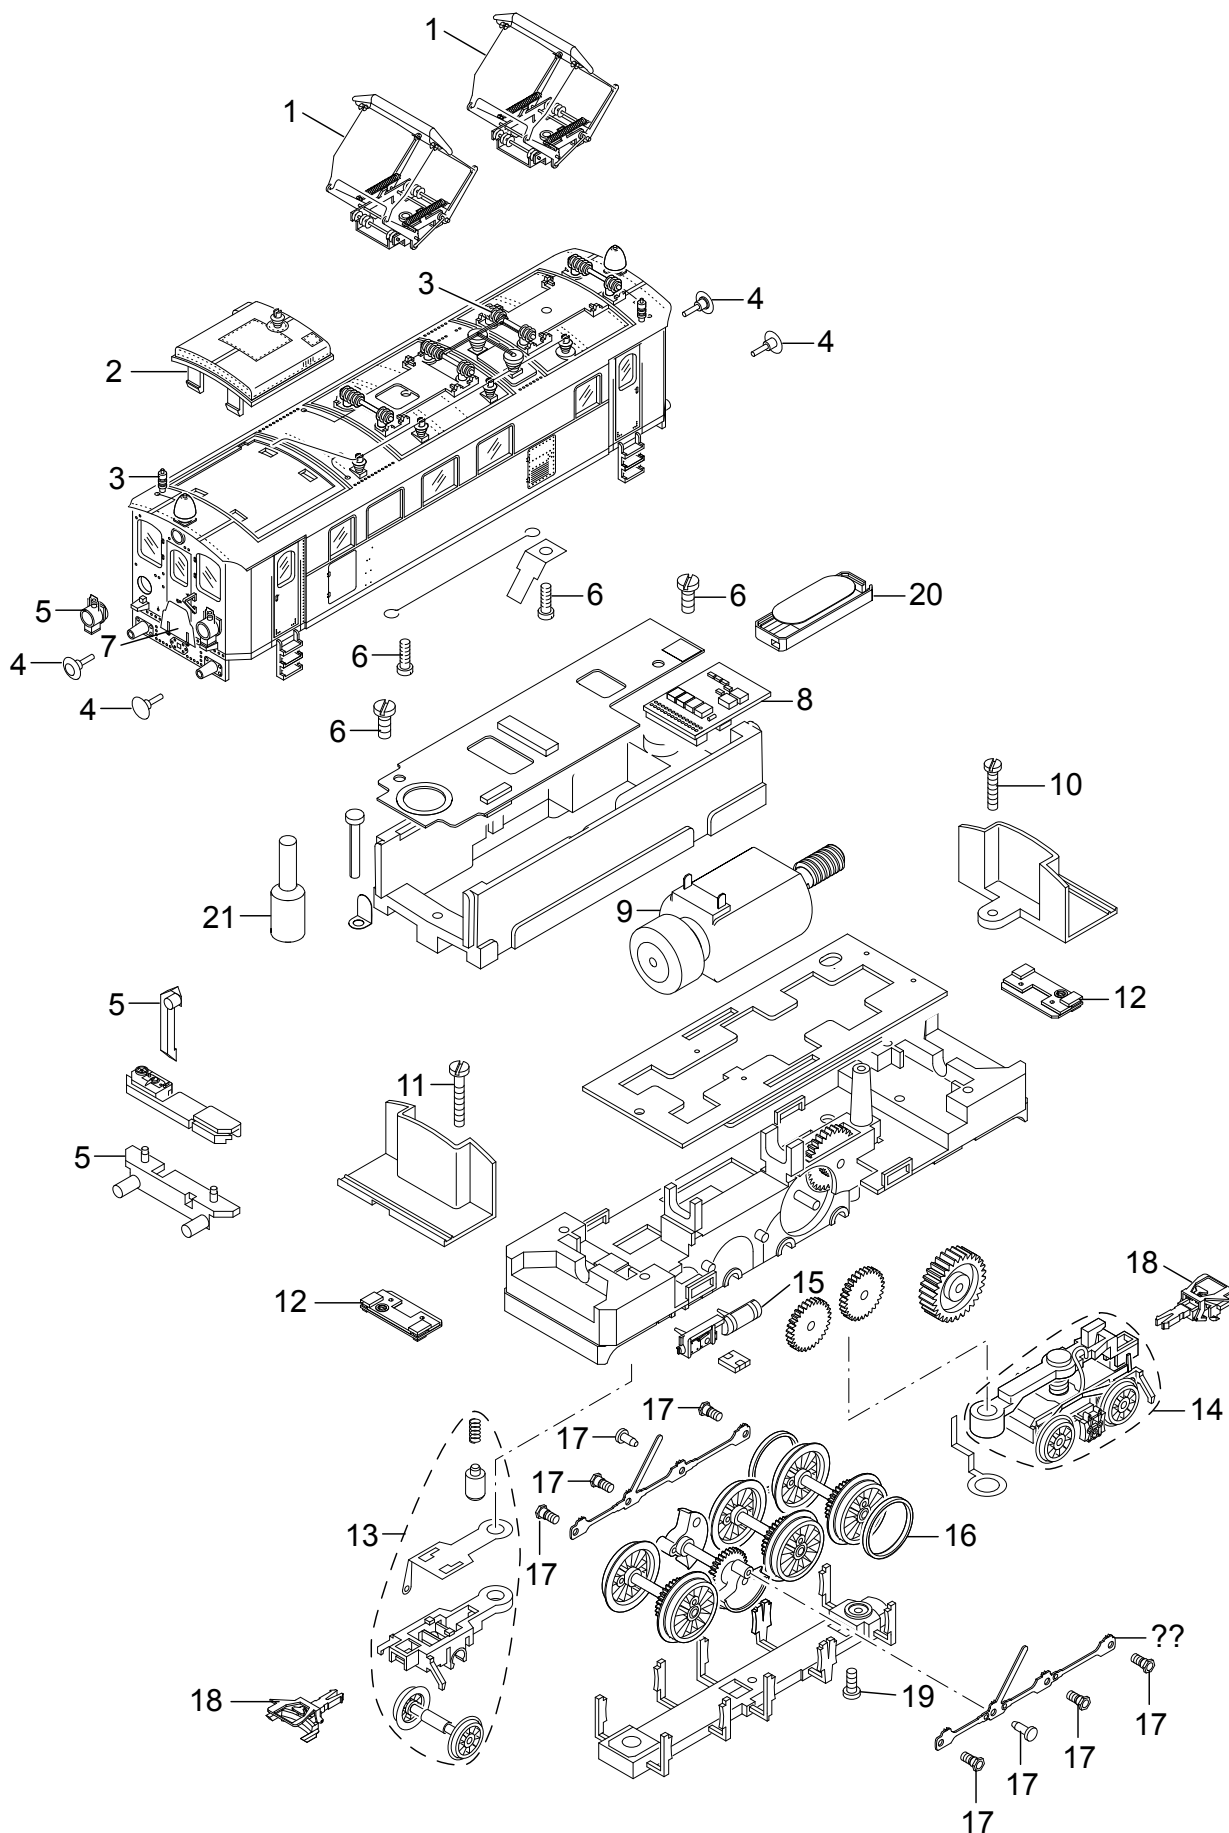

# Einzelteile der Lokomotive 22609

# TRIX H0

Details der Darstellung können von dem Modell abweichen.

# Einzelteile der Lokomotive 22609

Lfd. Nr.	Benennung	Bestell-Nr.
1	Scherenstromabnehmer	E603 796
2	Dachaufsatz	E250 643
3	Pfeife, Isolatoren, Verteiler	E250 644
4	Puffer	E250 645
5	Lampe	E250 646
6	Schraube	E785 050
7	Griffstangen, Trittbretter	E250 647
8	Decoder	248 398
9	Motor	E247 246
10	Schraube	E19 8044 00
11	Schraube	E19 8015 00
12	Beleuchtung	E247 374
13	Laufgestell	E255 275
14	Drehgestell	E248 404
15	Kessel, Winde	E250 648
16	Haftreifen	E12 2069 00
17	Kopfstift	E14 0421 28
18	Kurzkupplung	E701 630
19	Schraube	E785 070
20	Lautsprecher	E234 556
21	Rauchsatz	72 270
	Zugvorrichtung, Lokführer	E248 248