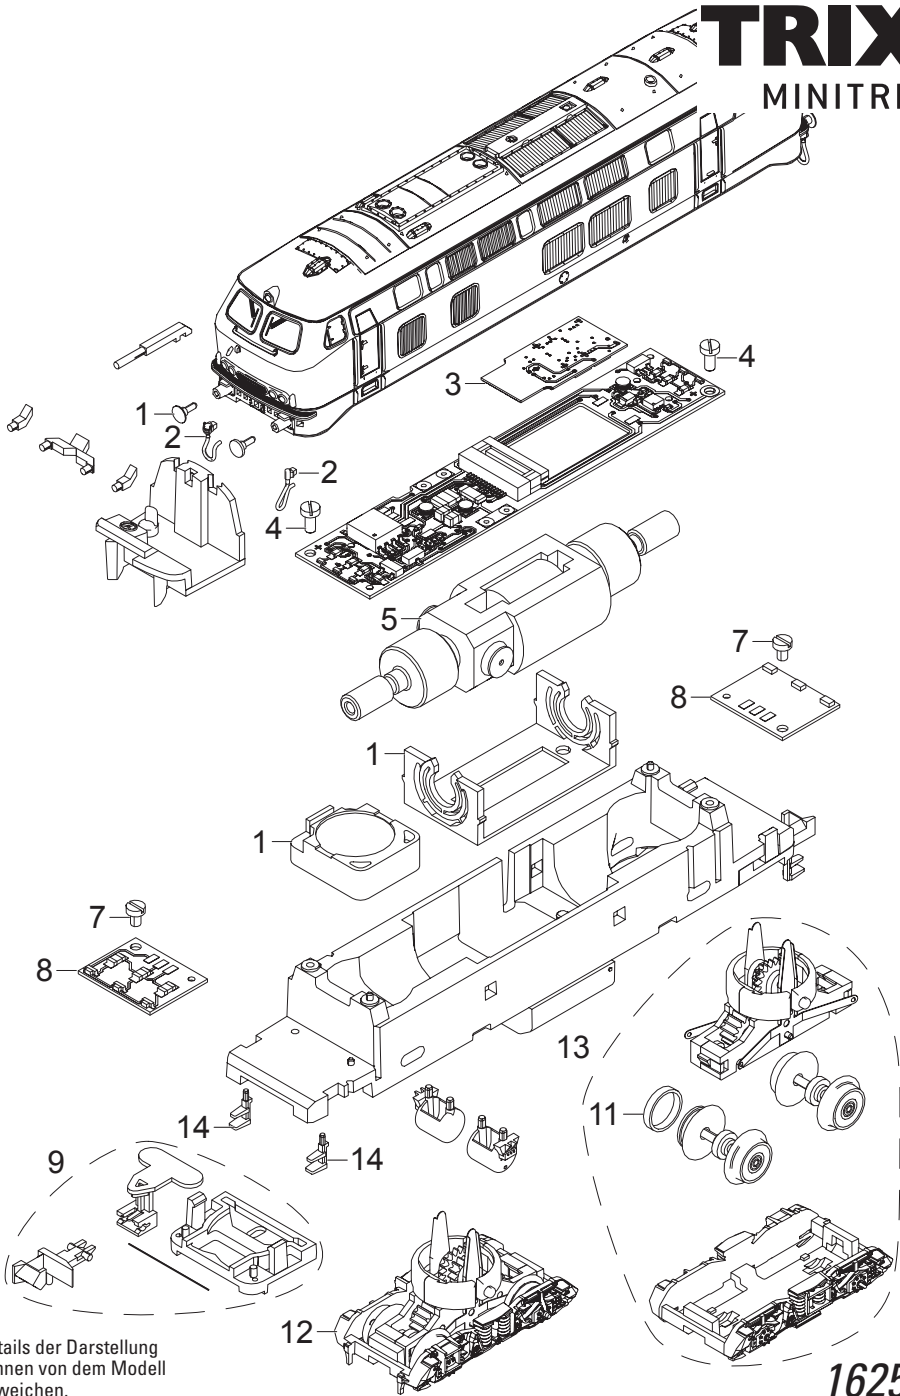

## MINITRIX

Details der Darstellung  
können von dem Modell  
abweichen.

16252

1	Puffer	E259 248
2	Leitungen	E193 361
3	Leiterplatte mit Decoder	E253 824
4	Zylinderschraube	E19 8001 28
5	Motor	E178 221
6	Motorlager	E324 194
7	Zylinderschraube	E785 150
8	Beleuchtung	E167 873
9	Kupplung	E193 364
10	Lautsprecher	E192 490
11	Haftreifen	E12 2273 00
12	Drehgestell komplett	E178 430
13	Drehgestell komplett	E178 433
14	Rangiertritt	E178 431
	Kupplungshaken, Bremsschlauch	E180 834