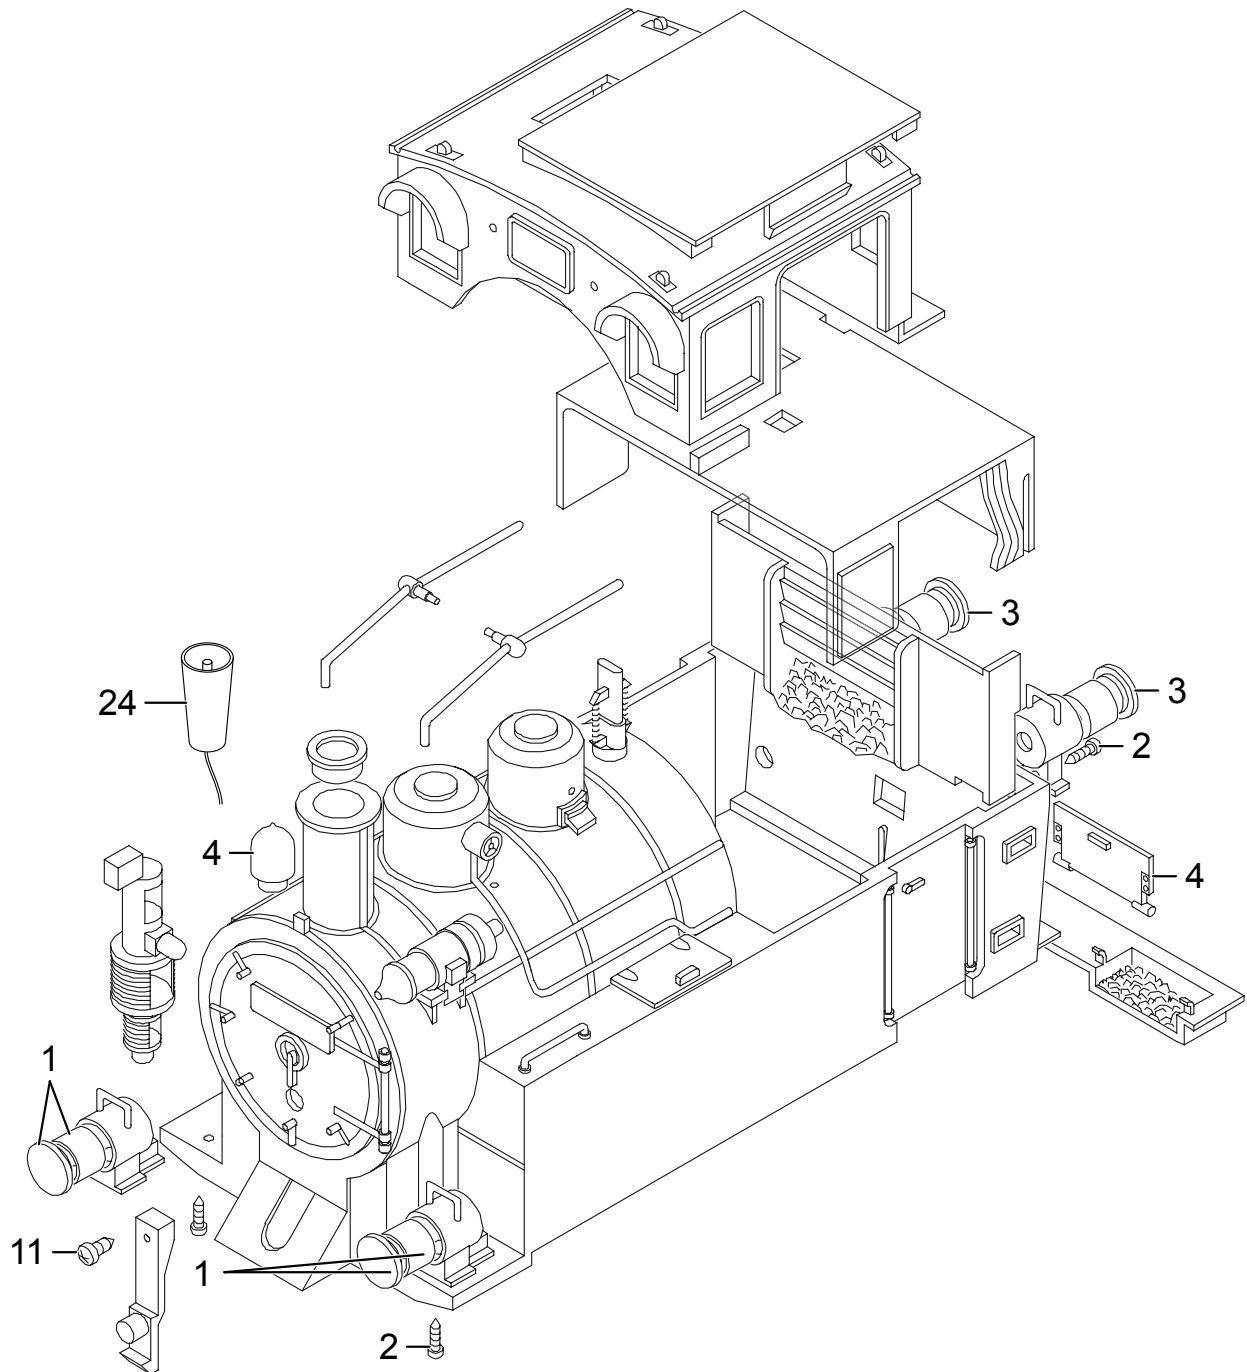

# Einzelteile der Lokomotive 70500

Details der Darstellung können von dem Modell abweichen

# Einzelteile der Lokomotive 70500

Lfd. Nr.	Benennung	Bestell-Nr.
1	Fenster	E185 765
2	Türachsen, Federn	E185 766
3	Lokführer	E186 387
4	Fahrersitz	E161 857
5	Loklampe hinten	E185 767
6	Loklampe vorne	E185 768
7	Scheibenwischer,Griffst., Horn	E185 769
8	Schraube	E158 869
9	Schraube	E124 197
10	Schraube	E158 864
11	Schraube	E163 753
12	Griffstangen	E185 770
13	Handlauf, Halter	E185 771
14	Beilagscheibe	E159 879
15	Kuppelvorricht.	—
16	Bremsschlauch, Glocke, Deckel	E185 773
17	Motor	E126 050
18	Haftreifen	E126 174
19	Schleifschuh, Kohle	E184 715
20	Schleifer	E162 586
21	Getriebemittelteil	E133 764
22	Getriebedeckel, Boden	E194 209
23	Radsatz	E186 296
24	Radsatz	E186 291
25	Hall'sche Kurbel	E185 775
26	Kuppelstange	E194 213
27	Untersetzungs Zahnrad	E133 761
28	Kupplung	E171 327
29	Radsatz	E186 294