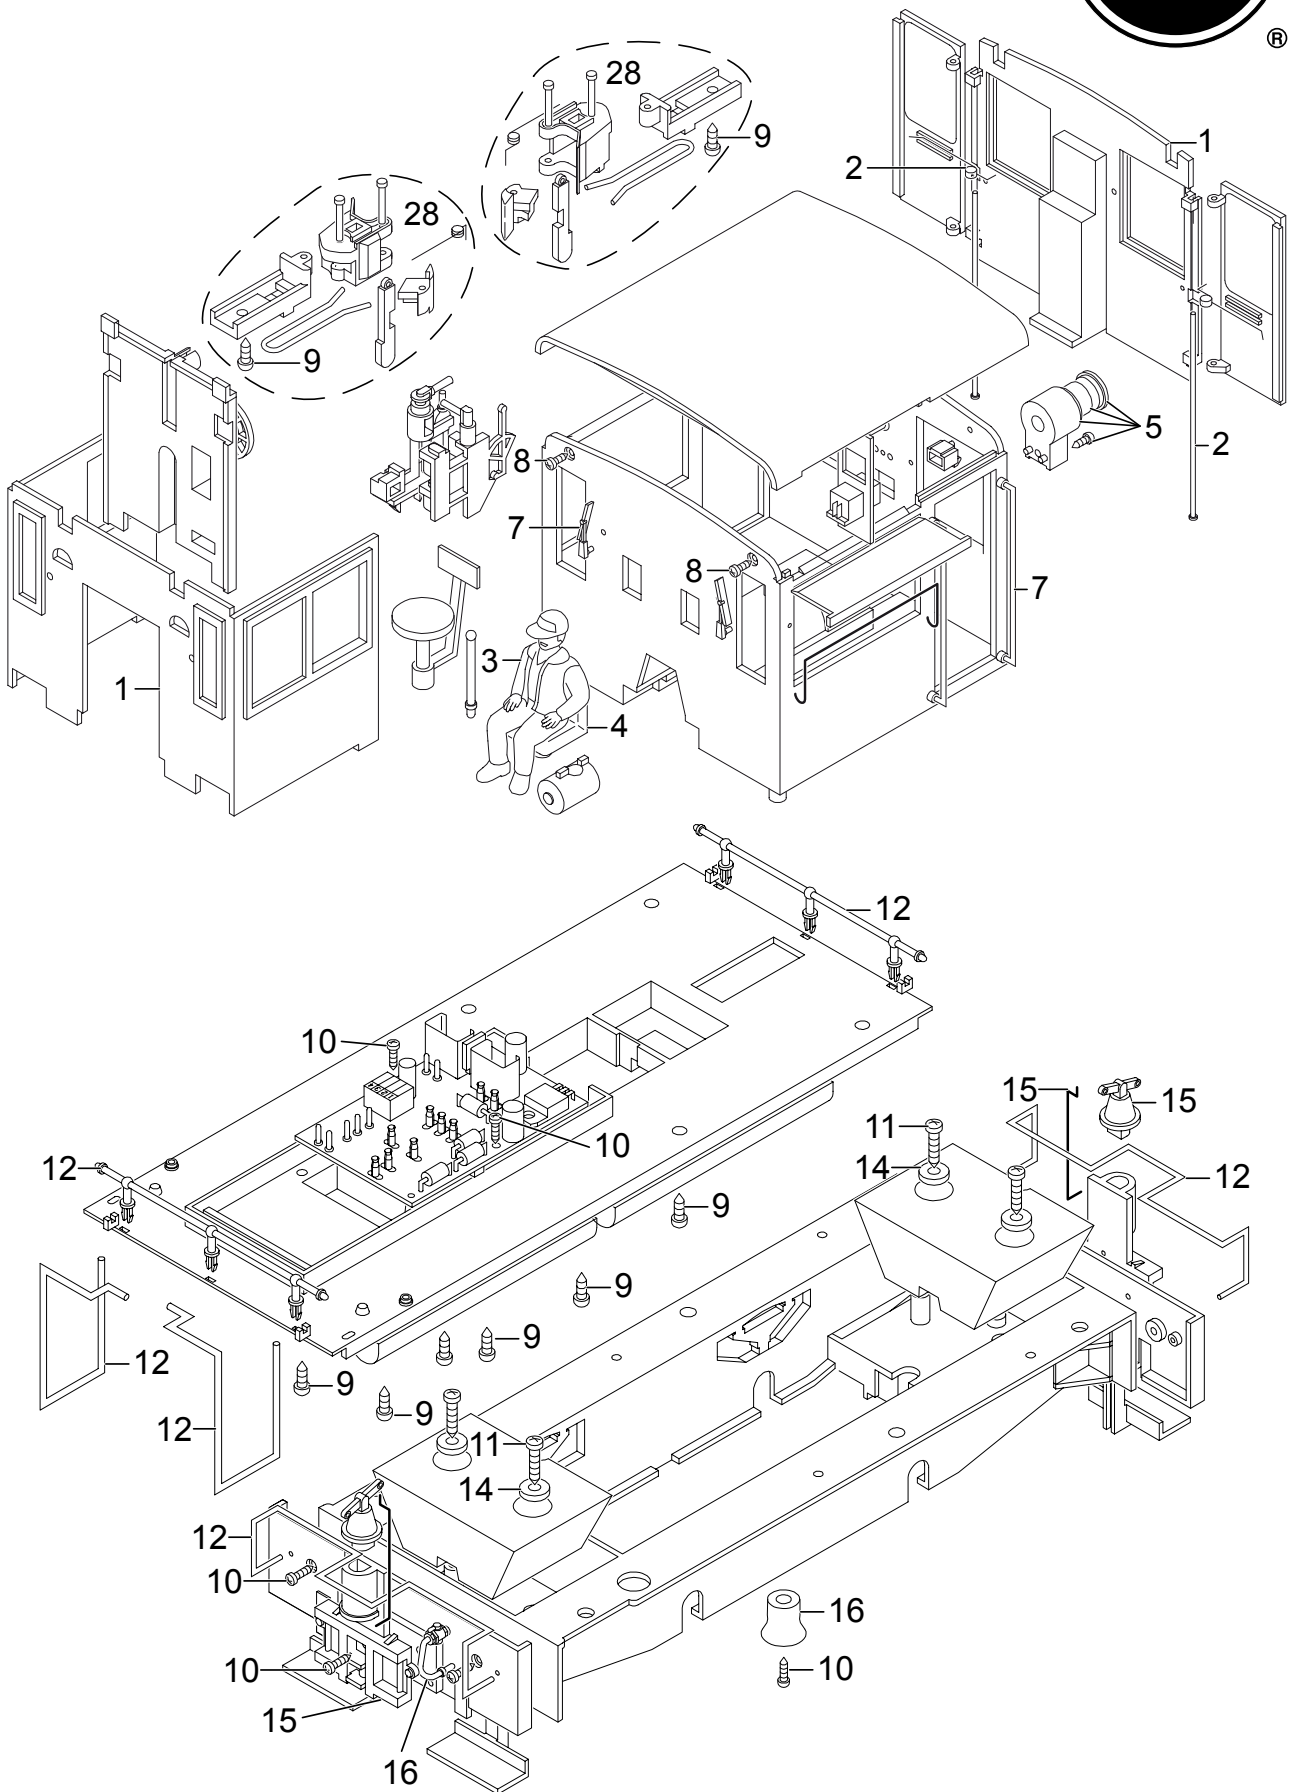

# Einzelteile der Lokomotive 70500

Details der Darstellung können von dem Modell abweichen

# Einzelteile der Lokomotive 70500

Lfd. Nr.	Benennung	Bestell-Nr.
1	Fenster	E185 765
2	Türachsen, Federn	E185 766
3	Lokführer	E186 387
4	Fahrersitz	E161 857
5	Loklampe hinten	E185 767
6	Loklampe vorne	E185 768
7	Scheibenwischer,Griffst., Horn	E185 769
8	Schraube	E158 869
9	Schraube	E124 197
10	Schraube	E158 864
11	Schraube	E163 753
12	Griffstangen	E185 770
13	Handlauf, Halter	E185 771
14	Beilagscheibe	E159 879
15	Kuppelvorricht.	—
16	Bremsschlauch, Glocke, Deckel	E185 773
17	Motor	E126 050
18	Haftreifen	E126 174
19	Schleifschuh, Kohle	E184 715
20	Schleifer	E162 586
21	Getriebemittelteil	E133 764
22	Getriebedeckel, Boden	E194 209
23	Radsatz	E186 296
24	Radsatz	E186 291
25	Hall'sche Kurbel	E185 775
26	Kuppelstange	E194 213
27	Untersetzungs Zahnrad	E133 761
28	Kupplung	E171 327
29	Radsatz	E186 294