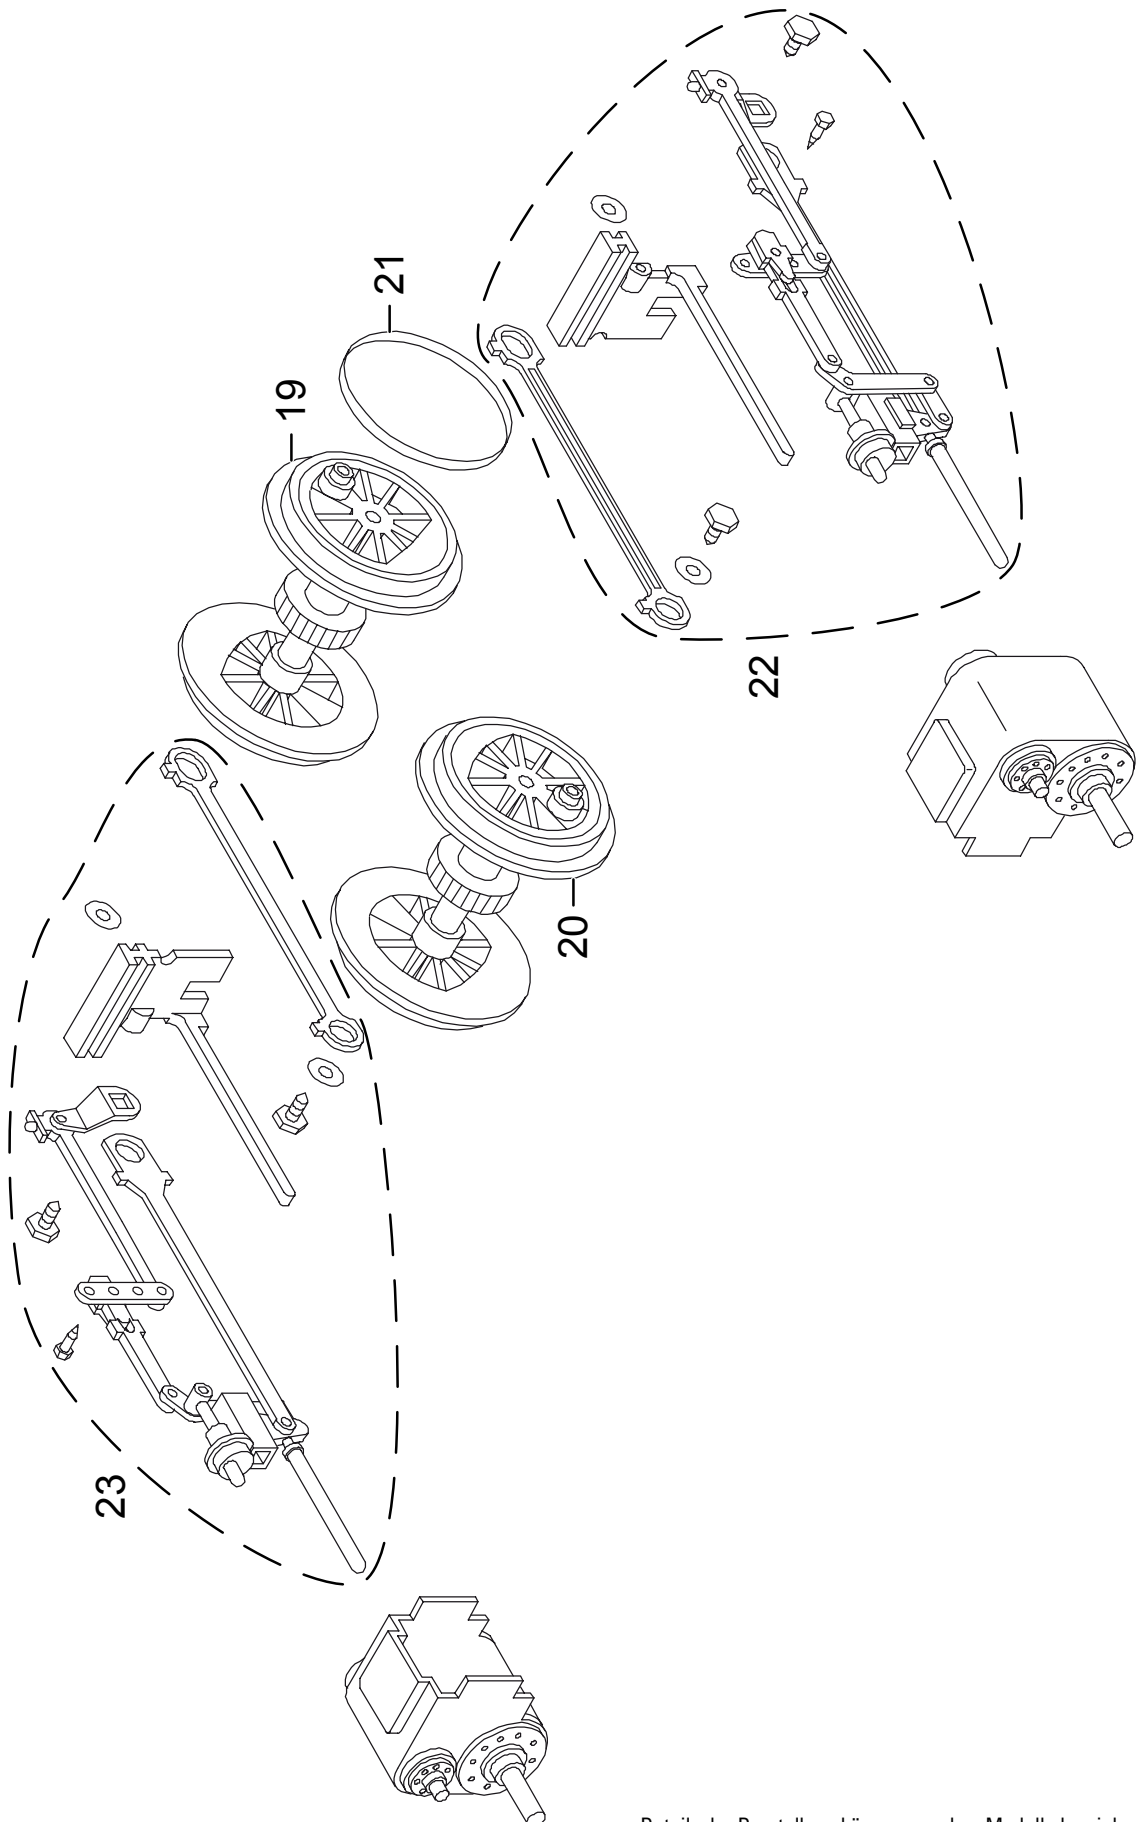

Einzelteile der Lokomotive 70500

Details der Darstellung können von dem Modell abweichen

Einzelteile der Lokomotive 70500

Lfd. Nr.	Benennung	Bestell-Nr.
1	Laterne vorne	E194 226
2	Schraube	E124 010
3	Laterne hinten	E194 227
4	Glocke, Deckel	E194 228
5	Motor	E126 050
6	Puffer	E129 266
7	Bremsschläuche	E194 229
8	Lokführer	E129 244
9	Getriebe-Deckel, Boden	E185 962
10	Schraube	E124 197
11	Schraube	E124 014
12	Schraube	E124 205
13	Beilagscheibe	E124 208
14	Getriebe-Mittelteil	E126 006
15	Schleifschuh u. Kohle	E171 326
16	Winkelblech u. Drähte	E190 796
17	Kupplungshalteplatten vo. + hi.	E194 231
18	EV Kupplung	E171 327
19	Radsatz	E144 092
20	Radsatz	E144 089
21	Haftreifen	E126 174
22	Gestänge links	E194 232
23	Gestänge rechts	E194 234
24	Dampfgenerator	E144 497

Hinweis: Einige Teile werden nur ohne oder mit anderer Farbgebung angeboten.

Teile, die hier nicht aufgeführt sind, können nur im Rahmen einer Reparatur im Märklin-Reparatur-Service repariert werden.