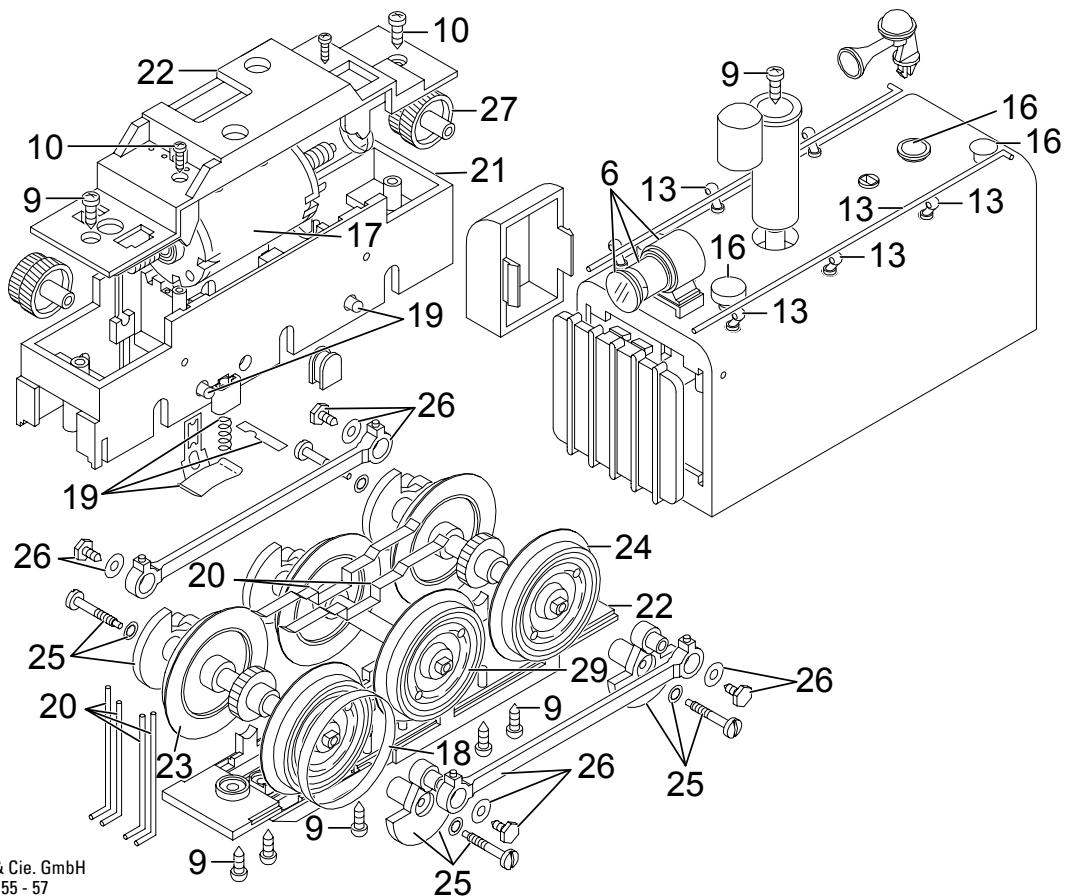

Einzelteile der Lokomotive 70500

Lfd. Nr.	Benennung	Bestell-Nr.
1	Fenster	E185 765
2	Türachsen, Federn	E185 766
3	Lokführer	E186 387
4	Fahrersitz	E161 857
5	Loklampe hinten	E185 767
6	Loklampe vorne	E185 768
7	Scheibenwischer,Griffst., Horn	E185 769
8	Schraube	E158 869
9	Schraube	E124 197
10	Schraube	E158 864
11	Schraube	E163 753
12	Griffstangen	E185 770
13	Handlauf, Halter	E185 771
14	Beilagscheibe	E159 879
15	Kuppelvorricht.	—
16	Bremsschlauch, Glocke, Deckel	E185 773
17	Motor	E126 050
18	Haftreifen	E126 174
19	Schleifschuh, Kohle	E184 715
20	Schleifer	E162 586
21	Getriebemittelteil	E133 764
22	Getriebedeckel, Boden	E194 209
23	Radsatz	E186 296
24	Radsatz	E186 291
25	Hall'sche Kurbel	E185 775
26	Kuppelstange	E194 213
27	Untersetzungs Zahnrad	E133 761
28	Kupplung	E171 327
29	Radsatz	E186 294

Hinweis: Einige Teile werden nur ohne oder mit anderer Farbgebung angeboten.

Teile, die hier nicht aufgeführt sind, können nur im Rahmen einer Reparatur im Märklin-Reparatur-Service repariert werden.