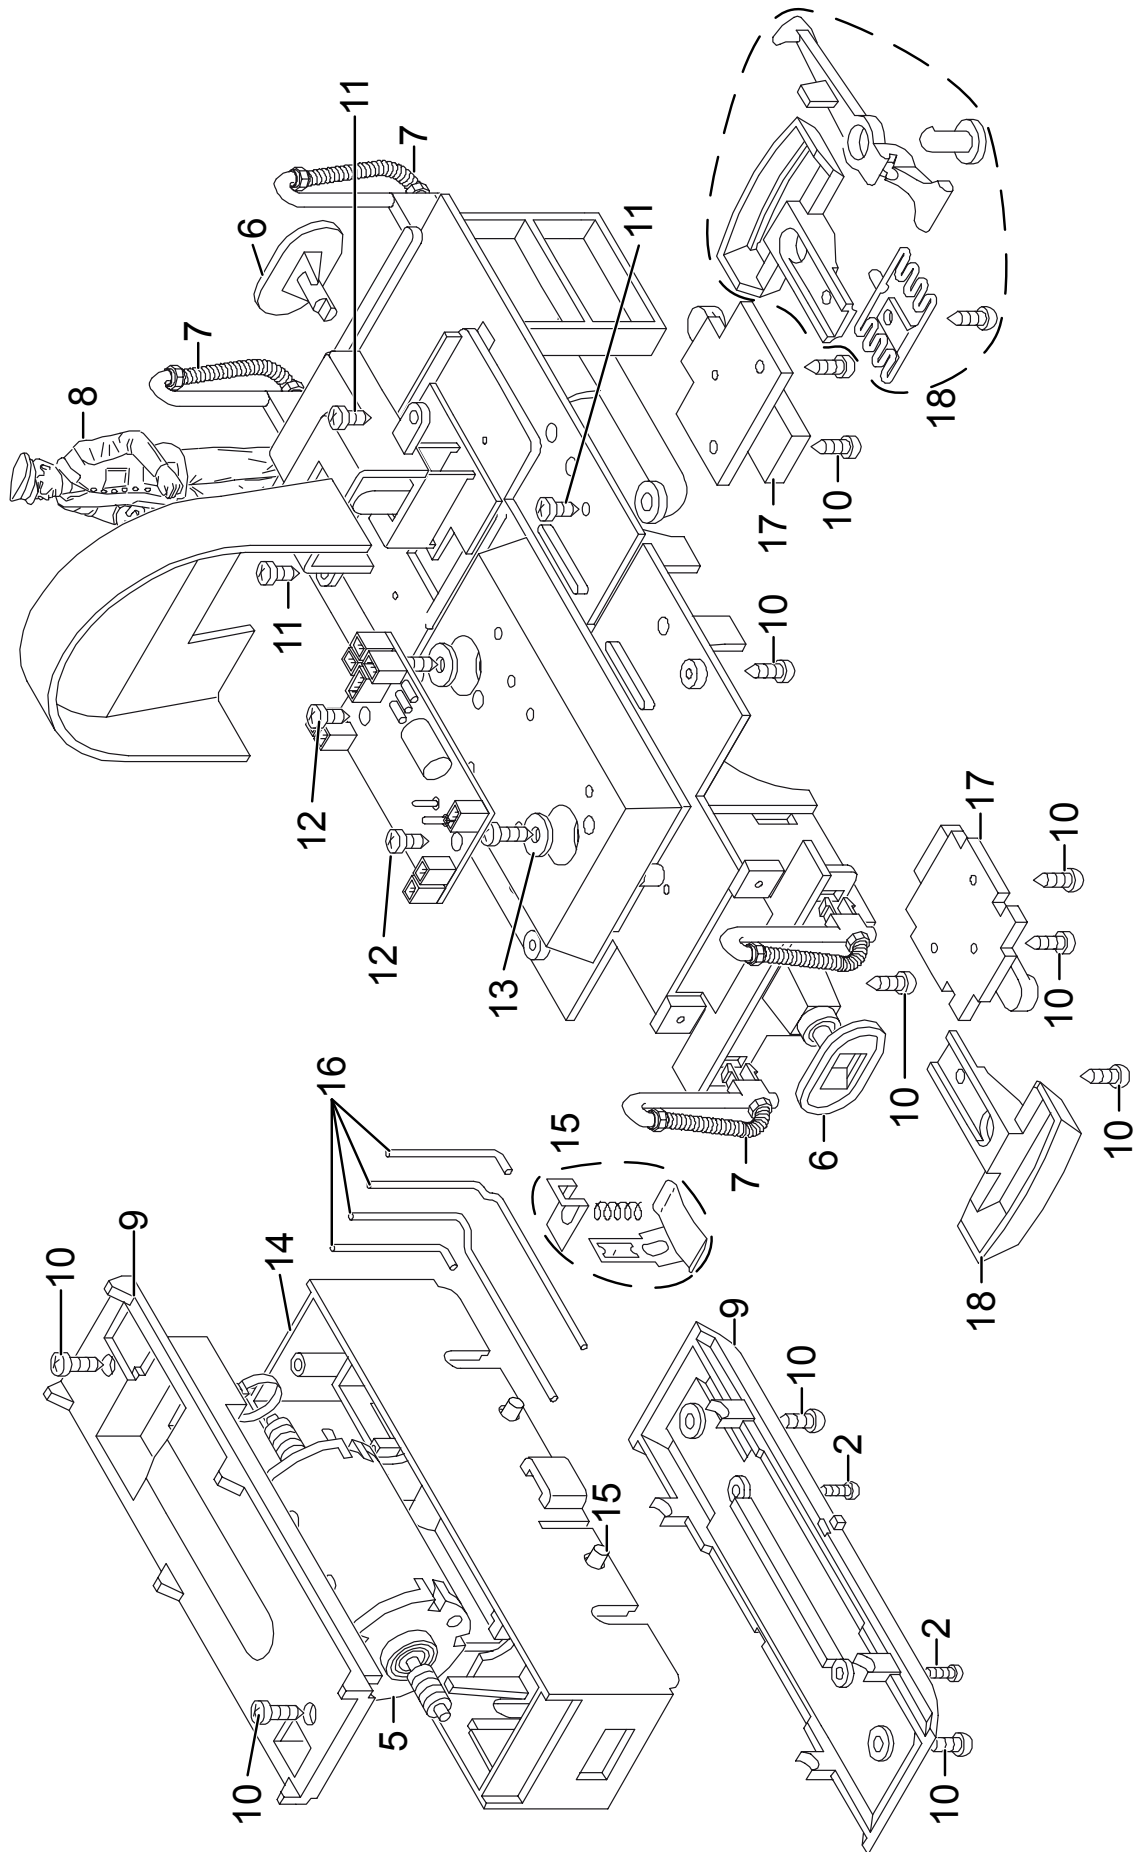

# Einzelteile der Lokomotive 70500

Details der Darstellung können von dem Modell abweichen

# Einzelteile der Lokomotive 70500

Lfd. Nr.	Benennung	Bestell-Nr.
1	Fenster	E185 765
2	Türachsen, Federn	E185 766
3	Lokführer	E186 387
4	Fahrersitz	E161 857
5	Loklampe hinten	E185 767
6	Loklampe vorne	E185 768
7	Scheibenwischer,Griffst., Horn	E185 769
8	Schraube	E158 869
9	Schraube	E124 197
10	Schraube	E158 864
11	Schraube	E163 753
12	Griffstangen	E185 770
13	Handlauf, Halter	E185 771
14	Beilagscheibe	E159 879
15	Kuppelvorricht.	—
16	Bremsschlauch, Glocke, Deckel	E185 773
17	Motor	E126 050
18	Haftreifen	E126 174
19	Schleifschuh, Kohle	E184 715
20	Schleifer	E162 586
21	Getriebemittelteil	E133 764
22	Getriebedeckel, Boden	E194 209
23	Radsatz	E186 296
24	Radsatz	E186 291
25	Hall'sche Kurbel	E185 775
26	Kuppelstange	E194 213
27	Untersetzungs Zahnrad	E133 761
28	Kupplung	E171 327
29	Radsatz	E186 294