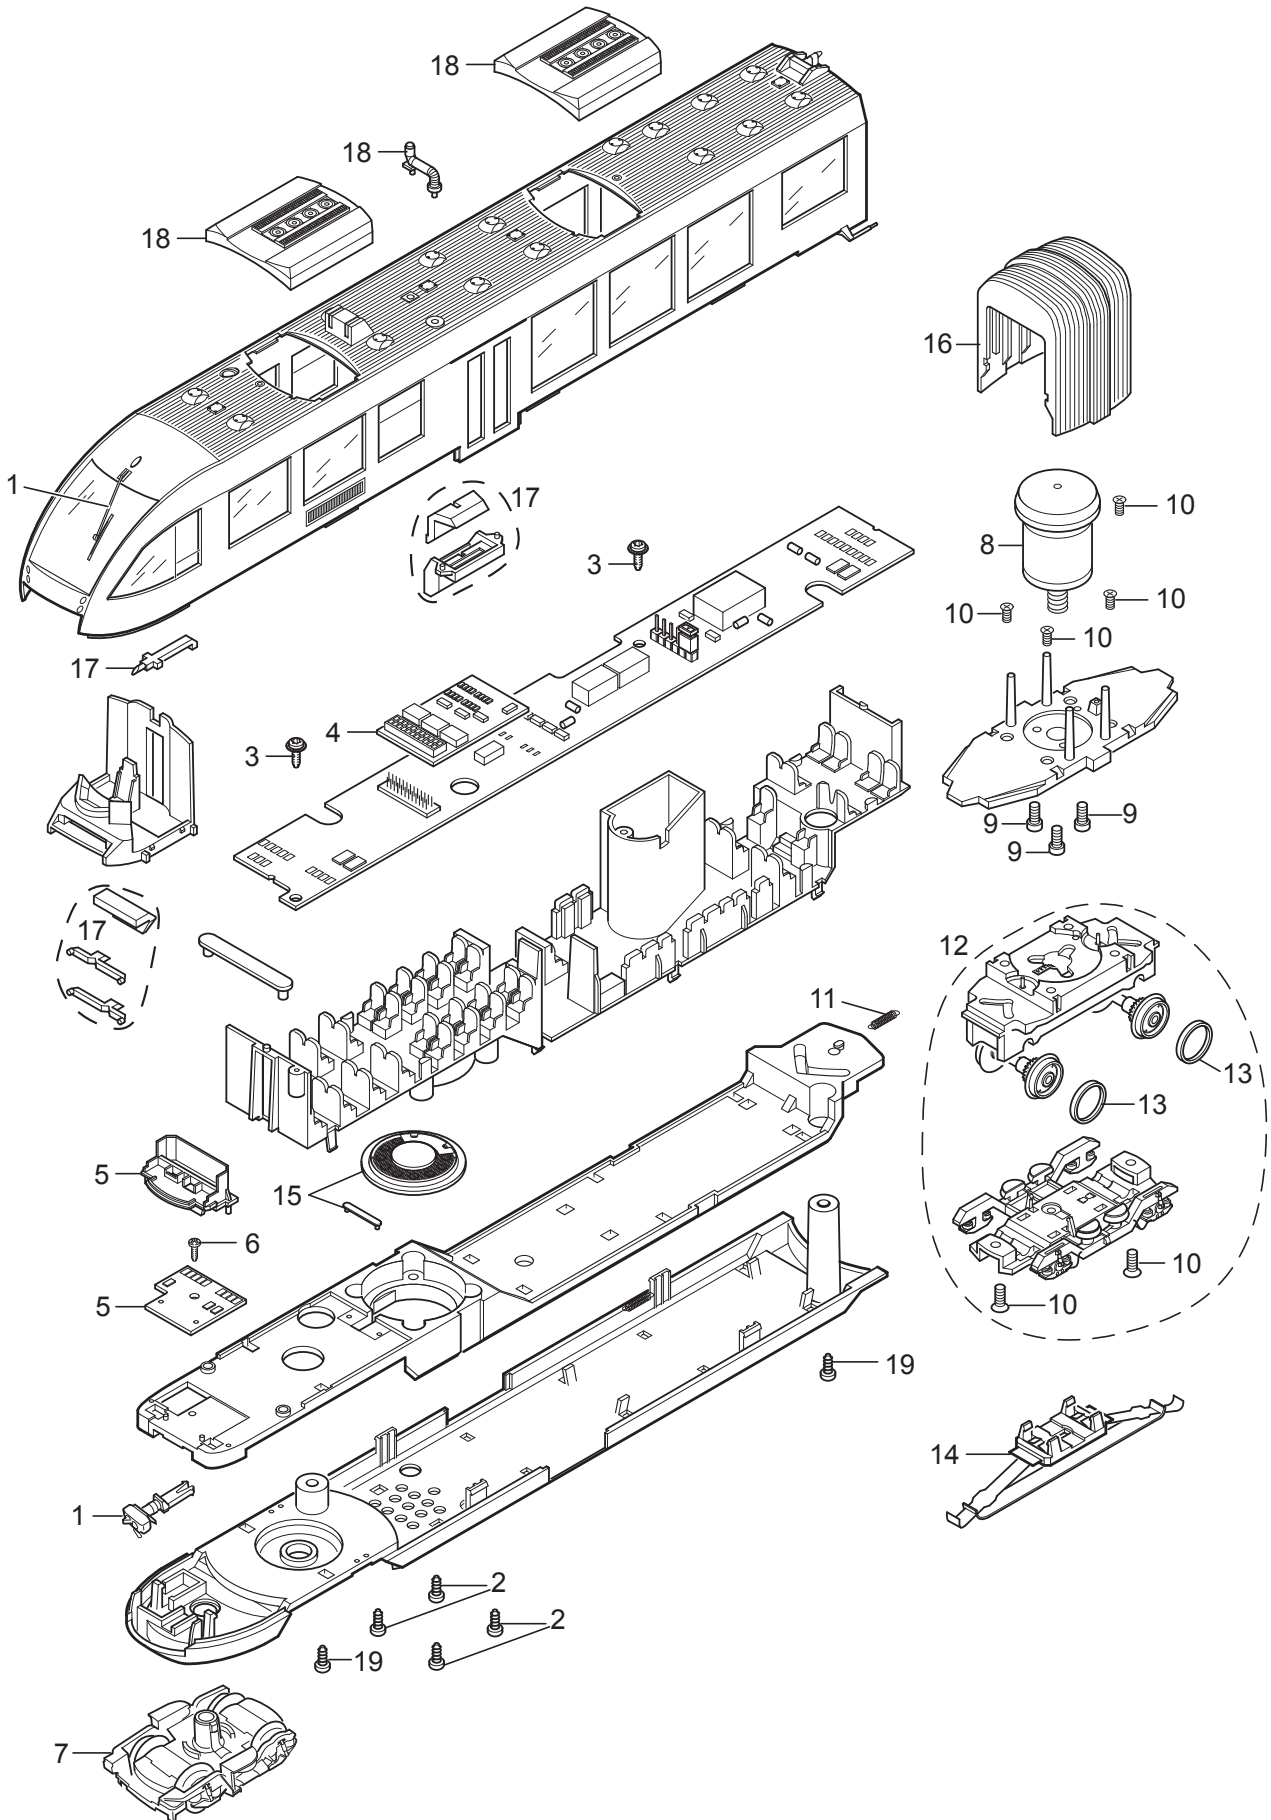

# Einzelteile der Lokomotive 37715

# Einzelteile der Lokomotive 37715

Lfd. Nr.	Benennung	Bestell-Nr.
1	Steckteile Stirn	E140 423
2	Schraube	E786 830
3	Schraube	E786 340
4	Decoder	377 111
5	Stirnbeleuchtung	—
6	Schraube	E786 540
7	Drehgestell Wagen A	E121 275
	Drehgestell Wagen B	E121 298
8	Motor	E245 871
9	Schraube	E245 869
10	Schraube	E786 790
11	Zugfeder	E765 500
12	Jakobs-Drehgestell	E121 302
13	Haftreifen	E656 500
14	Schleifer	E367 479
15	Lautsprecher	—
16	Faltenbalg	—
17	Lichtkörper	E380 211
18	Dach	—
19	Schraube	E124 206