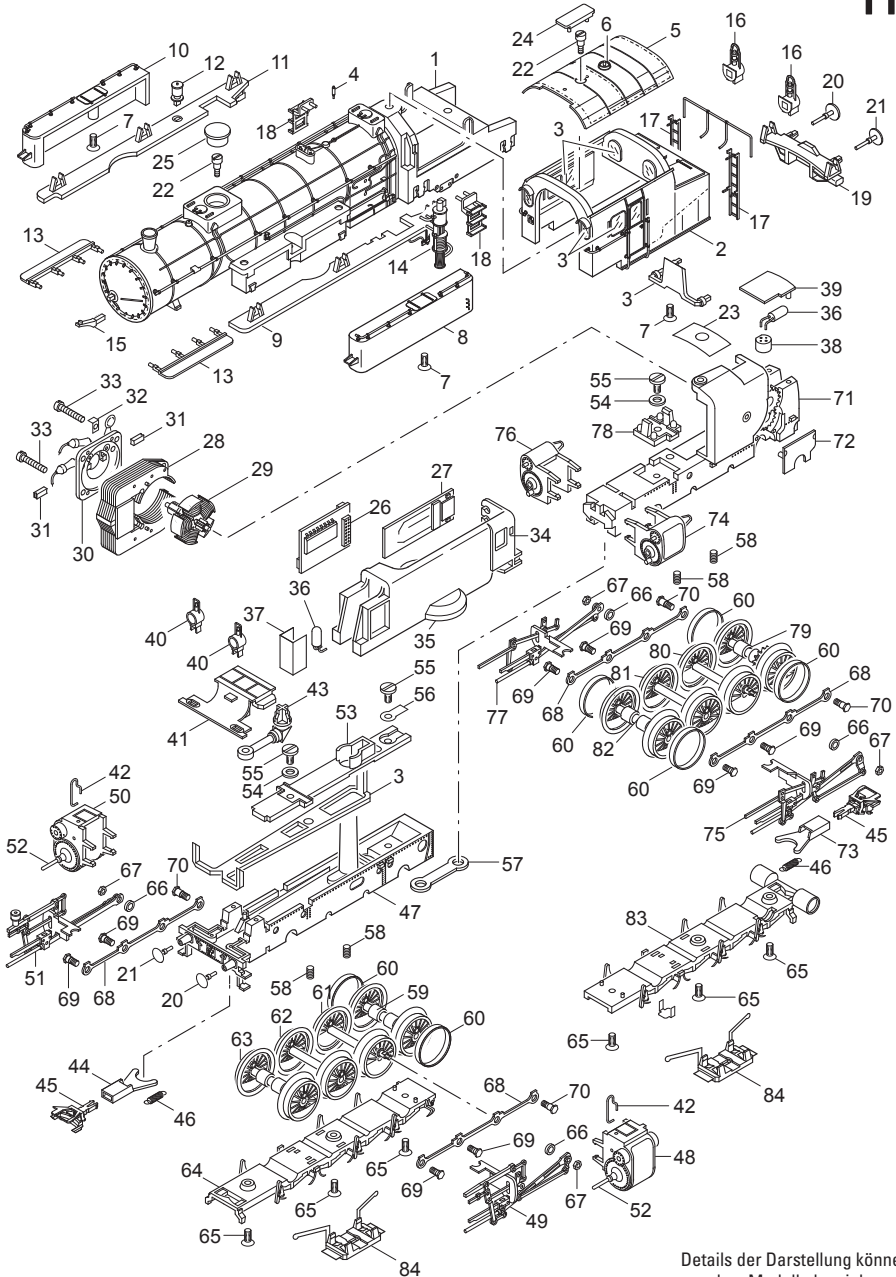

Einzelteile der Lokomotive 22055

TRIX HO

Details der Darstellung können von dem Modell abweichen.

Einzelteile der Lokomotive 22055

Nr.	Benennung	Bestell-Nr.	Nr.	Benennung	Bestell-Nr.
1	Aufbau mit	146 885	41	Abdeckung	210 489
2	Führerhaus	146 886	42	Griffstange	210 409
3	Glasteile	106 041	43	Abdampfrohr	445 780
4	Pfeife	702 360	44	Kupplungsdeichsel vorne	445 750
5	Dach	210 473	45	Kupplung	7 203
6	Laterne	210 458	46	Schaltchieberfeder	7 194
7	Senkschraube	786 790	47	Traggestell vorne	225 394
8	Wasserkasten links	146 888	48	Zylinder vorne links	224 347
9	Umlauf links	449 090	49	Gestänge vorne links	224 352
10	Wasserkasten rechts	146 887	50	Zylinder vorne rechts	224 346
11	Umlauf rechts	449 060	51	Gestänge vorne rechts	224 348
12	Schmierpumpe	449 070	52	Kolbenstangenschutzrohr	445 900
13	Tritt links	448 520	53	Isolierstück vorne	457 940
14	Luftpumpe	448 530	54	Isolierscheibe	721 080
15	Halter	448 710	55	Zylinderschraube	750 200
16	Laterne	224 338	56	Lötfahne	446 120
17	Leiter links	210 475	57	Verbindungsstange	445 710
	Leiter rechts	210 475	58	Druckfeder	214 330
18	Leiter	459 130	59	Treibbradsatz mit Haftreifen	146 984
19	Pufferbohle	224 344	60	Haftreifen	7 153
20	Puffer flach	214 844	61	Treibbradsatz	146 981
21	Puffer rund	214 845	62	Treibbradsatz	146 982
			63	Treibbradsatz	146 983
22	Zylinderansatzschraube	753 140	64	Bremsattrappe vorne	565 090
23	Stützblech	210 394	65	Senkschraube	756 100
24	Lüfteraufsatz	448 870	66	Distanzring	206 262
25	Domdeckel	210 491	67	Sechskantmutter	499 830
			68	Kuppelstange	215 456
26	Decoder / Steckerplatte	146 890	69	Zylinderansatzschraube	499 840
27	Leiterplatte Schnittstelle	611 626	70	Zylinderansatzschraube	499 850
	Leiterplatte Sound	—	71	Treibgestell hinten	457 240
28	Feldmagnet	389 000	72	Abdeckung	457 280
29	Anker	386 820	73	Kupplungsdeichsel hinten	445 720
30	Motorschild	386 940	74	Zylinder hinten links	224 374
31	Motorbürsten	601 460	75	Gestänge hinten links	224 355
32	Lötfahne	231 470	76	Zylinder hinten rechts	224 373
33	Zylinderschraube	785 140	77	Gestänge hinten rechts	224 354
34	Trägerplatte	123 701	78	Isolierstück hinten	458 900
35	Lautsprecher	100 622	79	Treibbradsatz mit Haftreifen	146 980
36	Glühlampe	610 080	80	Treibbradsatz	146 981
37	Abdeckung vorn	460 270	81	Treibbradsatz	146 982
38	Steckfassung	624 510	82	Treibbradsatz mit Haftreifen	146 984
39	Abdeckung hinten	460 280	83	Bremsattrappe hinten	457 910
40	Laterne	224 356	84	Schleifer	486 780