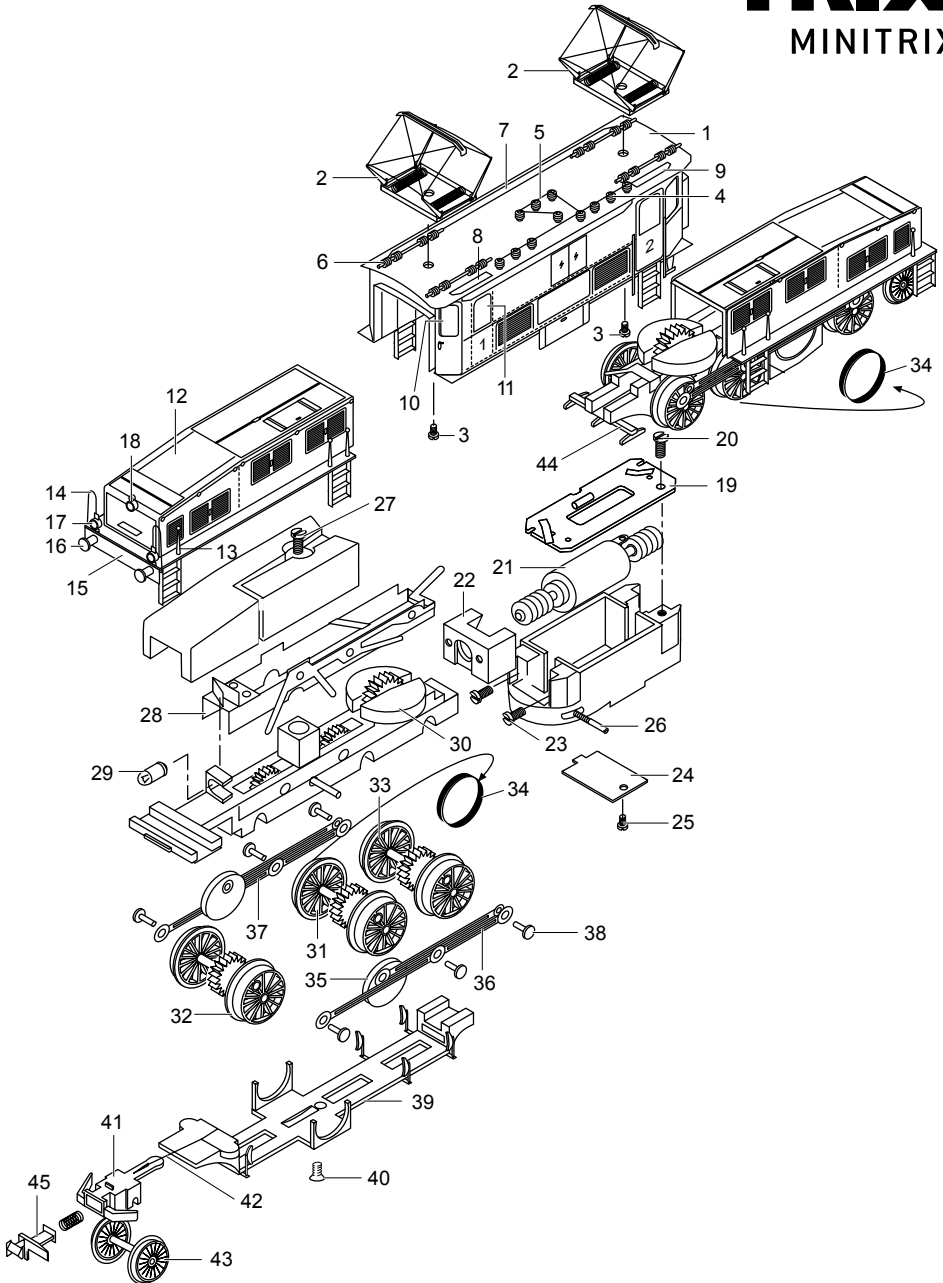

TRIX

MINITRIX

Details der Darstellung können von dem Modell abweichen.

12154

1	Gehäuse-Mittelteil	126 509
2	Dachstromabnehmer	15 1836 00
3	Schraube	19 8317 28
4	Dachleitung lang	301 444
5	Dachleitung kurz	301 445
6	Isolator	22 2441 00
7	Laufsteg lang	12 2785 00
8	Laufsteg kurz links	12 2786 00
9	Laufsteg kurz rechts	12 2787 00
10	Stirnfensterersatz	12 2780 01
11	Seitenfenstereinsatz	12 2788 00
12	Gehäuse-Vorbau	31 2956 14
13	Handstange	14 0577 28
14	Geländer	15 0680 06
15	Pufferbohle mit Puffern	31 2926 15
16	Puffer	14 0395 28
17	Leuchteinsatz	12 2791 00
18	Leuchtstab	12 2792 00
19	Leiterplatte	127 532
20	Schraube	19 8323 08
21	Motor mit Schnecken	310 873
22	Motorhalter	310 875
23	Schraube	19 7043 28
24	Schleiferplatte	310 878
25	Schraube	19 8038 28
26	Schaftschraube	14 0579 08
27	Schraube	19 8319 28
28	Schleifer vorn	301 458
	Schleifer hinten	301 448
29	Glühlampe	15 0250 00
30	Drehschemel mit Getriebe	31 2926 10
31	Radsatz	111 280
32	Radsatz	301 455
33	Radsatz	301 451
34	Haftreifen	72 1513 00
35	Antriebswelle	12 2796 00
36	Kuppelstange links	311 725
37	Kuppelstange rechts	311 726
38	Kopfstift	14 0546 28
39	Achshalter	12 2794 00
40	Schraube	19 8325 28
41	Vorläufer	12 2793 00
42	Feder	15 0683 00
43	Radsatz für Vorlauf	31 2926 13
44	Indusi	12 2795 00
45	Kupplung	40 0626 00