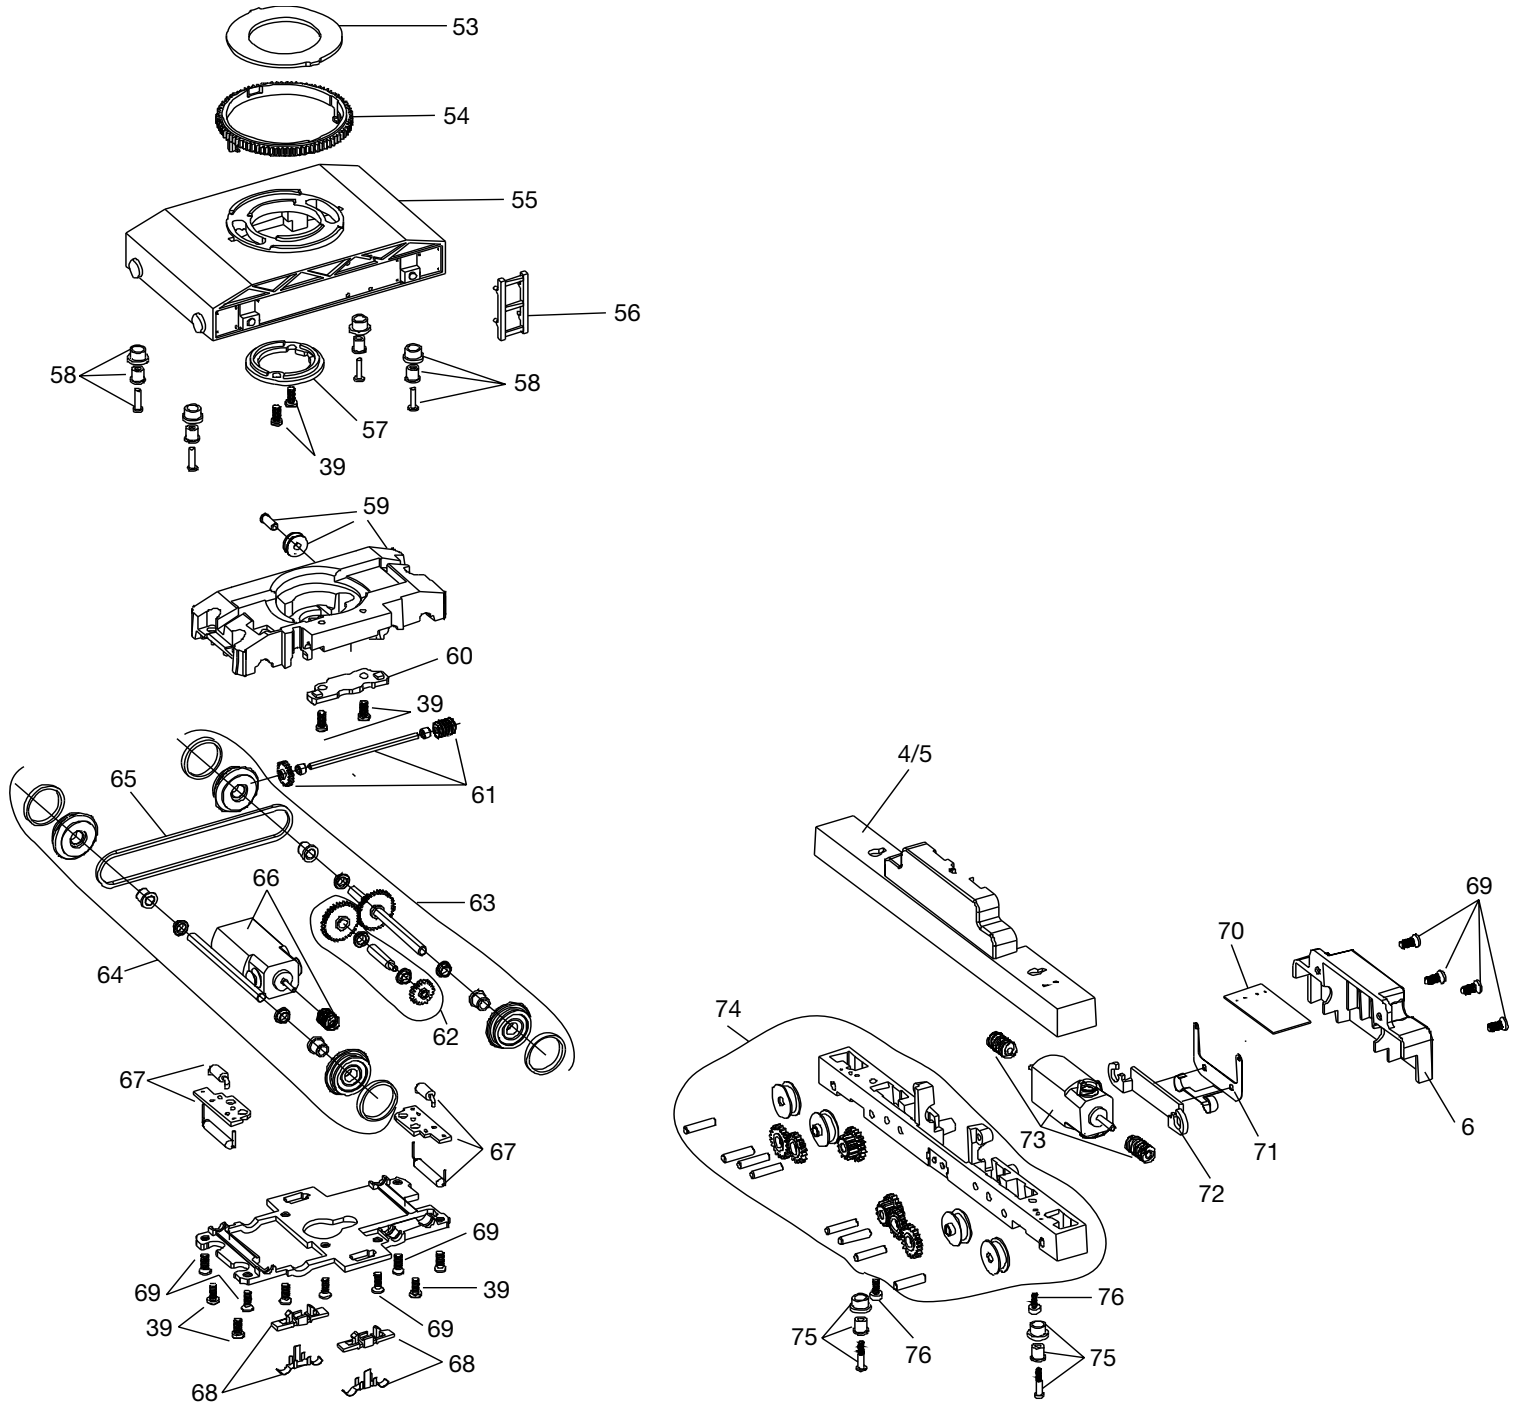

Einzelteile des Portalkrans 76500

Einzelteile des Portalkrans 76500

Einzelteile des Portalkrans 76500

Einzelteile des Portalkrans 76500

Einzelteile des Portalkrans 76500

Lfd.Nr.	Benennung	Bestell-Nr.
		76500
1	Grundplatte	313 402
2	Verbinderset	313 403
3	Pufferset	313 405
4	Abdeckung	323 392
5	Abdeckung mit Leiteranschluß	322 684
6	Getriebeabdeckung	323 393
7	Leiter mit Schutz	313 406
8	Kranstütze	313 407
9	Abdeckung	323 397
10	Abdeckung Decoder	323 419
11	Decoder	609 188
12	Kranbrücke	313 408
13	Pufferset	313 411
14	Geländer	323 428
15	Geländer	323 429
16	Geländer	323 431
17	Kranhaus mit Ausleger	313 413
18	Laufsteg	323 497
19	Geländer	323 432
20	Kranausleger, beweglich	313 414
21	Haken für Ausleger	323 451
22	LED, weiß	322 698
23	Lampe	313 415
24	Kranschunr	306 047
25	Kranhaken	323 487
26	Kranhaus Fenstersortiment	313 416
27	Führerstand	322 758
28	Decoder	609 187
29	Türgriff	322 767
30	Führungsrolle komplett	313 417
31	Schraube	322 706
32	Schraube	750 120
33	Schraube	322 708
34	Buchsenhalter	322 688
35	Buchse	971 170
36	Schraube	322 707
37	Buchsenplatte	322 689
38	Halteplatte	322 763
39	Schraube	322 712
40	Zylinderschraube	786 460
41	Getriebe	313 419
42	Schraube	322 709
43	Motor (Drehbewegung)	313 421
44	Führerstand	322 768
45	Zylinderschraube	750 120
46	Leiterplatte	609 305
47	Zylinderschraube	785 150
48	Motor für Seilrolle	313 422
49	Getriebewelle	313 423
50	Schraube	322 713
51	Schraube	322 714
52	Schraube	322 709