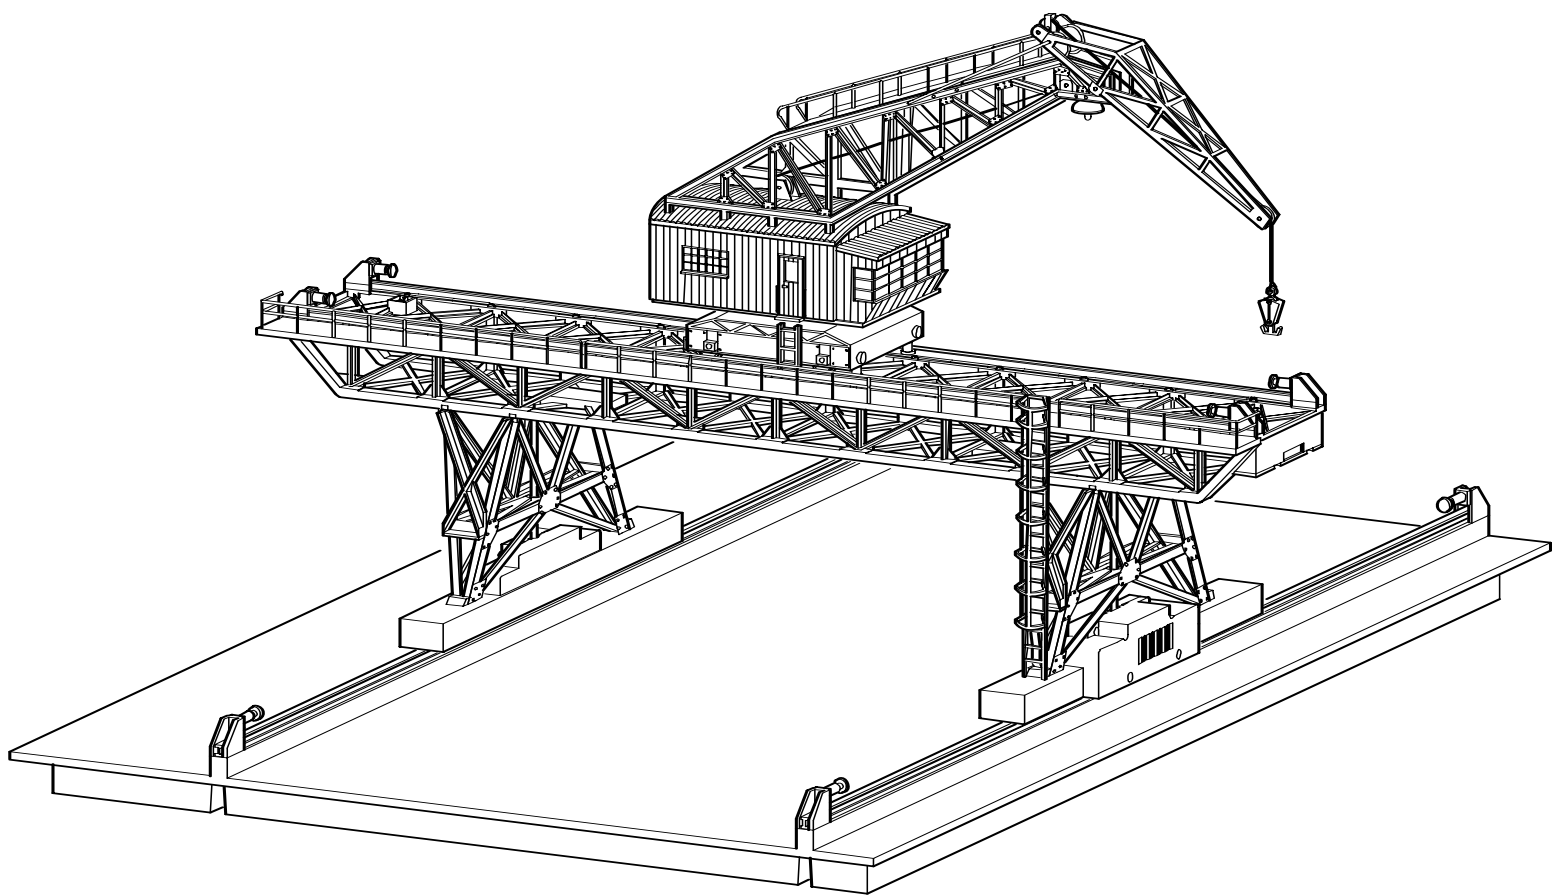

Einzelteile des Portalkrans 76500

Einzelteile des Portalkrans 76500

Einzelteile des Portalkrans 76500

Einzelteile des Portalkrans 76500

Einzelteile des Portalkrans 76500

Lfd.Nr.	Benennung	Bestell-Nr.
		76500
1	Grundplatte	313 402
2	Verbinderset	313 403
3	Pufferset	313 405
4	Abdeckung	323 392
5	Abdeckung mit Leiteranschluß	322 684
6	Getriebeabdeckung	323 393
7	Leiter mit Schutz	313 406
8	Kranstütze	313 407
9	Abdeckung	323 397
10	Abdeckung Decoder	323 419
11	Decoder	609 188
12	Kranbrücke	313 408
13	Pufferset	313 411
14	Geländer	323 428
15	Geländer	323 429
16	Geländer	323 431
17	Kranhaus mit Ausleger	313 413
18	Laufsteg	323 497
19	Geländer	323 432
20	Kranausleger, beweglich	313 414
21	Haken für Ausleger	323 451
22	LED, weiß	322 698
23	Lampe	313 415
24	Kranschunr	306 047
25	Kranhaken	323 487
26	Kranhaus Fenstersortiment	313 416
27	Führerstand	322 758
28	Decoder	609 187
29	Türgriff	322 767
30	Führungsrolle komplett	313 417
31	Schraube	322 706
32	Schraube	750 120
33	Schraube	322 708
34	Buchsenhalter	322 688
35	Buchse	971 170
36	Schraube	322 707
37	Buchsenplatte	322 689
38	Halteplatte	322 763
39	Schraube	322 712
40	Zylinderschraube	786 460
41	Getriebe	313 419
42	Schraube	322 709
43	Motor (Drehbewegung)	313 421
44	Führerstand	322 768
45	Zylinderschraube	750 120
46	Leiterplatte	609 305
47	Zylinderschraube	785 150
48	Motor für Seilrolle	313 422
49	Getriebewelle	313 423
50	Schraube	322 713
51	Schraube	322 714
52	Schraube	322 709