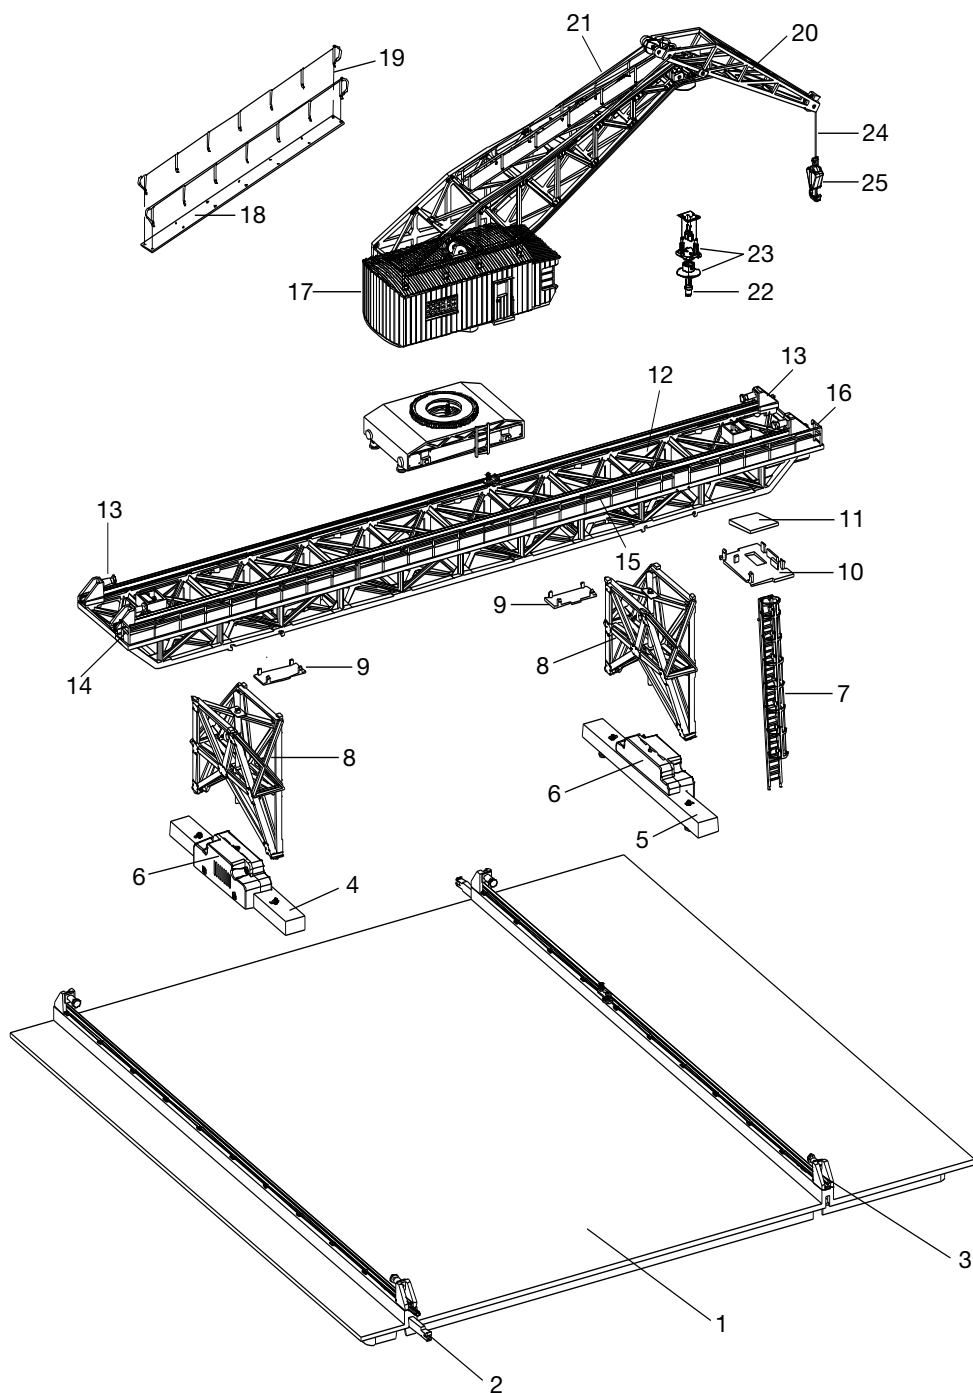

Einzelteile des Portalkrans 76500

Einzelteile des Portalkrans 76500

Einzelteile des Portalkrans 76500

Einzelteile des Portalkrans 76500

Einzelteile des Portalkrans 76500

Lfd.Nr.	Benennung	Bestell-Nr.
		76500
1	Grundplatte	313 402
2	Verbinderset	313 403
3	Pufferset	313 405
4	Abdeckung	323 392
5	Abdeckung mit Leiteranschluß	322 684
6	Getriebeabdeckung	323 393
7	Leiter mit Schutz	313 406
8	Kranstütze	313 407
9	Abdeckung	323 397
10	Abdeckung Decoder	323 419
11	Decoder	609 188
12	Kranbrücke	313 408
13	Pufferset	313 411
14	Geländer	323 428
15	Geländer	323 429
16	Geländer	323 431
17	Kranhaus mit Ausleger	313 413
18	Laufsteg	323 497
19	Geländer	323 432
20	Kranausleger, beweglich	313 414
21	Haken für Ausleger	323 451
22	LED, weiß	322 698
23	Lampe	313 415
24	Kranschunr	306 047
25	Kranhaken	323 487
26	Kranhaus Fenstersortiment	313 416
27	Führerstand	322 758
28	Decoder	609 187
29	Türgriff	322 767
30	Führungsrolle komplett	313 417
31	Schraube	322 706
32	Schraube	750 120
33	Schraube	322 708
34	Buchsenhalter	322 688
35	Buchse	971 170
36	Schraube	322 707
37	Buchsenplatte	322 689
38	Halteplatte	322 763
39	Schraube	322 712
40	Zylinderschraube	786 460
41	Getriebe	313 419
42	Schraube	322 709
43	Motor (Drehbewegung)	313 421
44	Führerstand	322 768
45	Zylinderschraube	750 120
46	Leiterplatte	609 305
47	Zylinderschraube	785 150
48	Motor für Seilrolle	313 422
49	Getriebewelle	313 423
50	Schraube	322 713
51	Schraube	322 714
52	Schraube	322 709