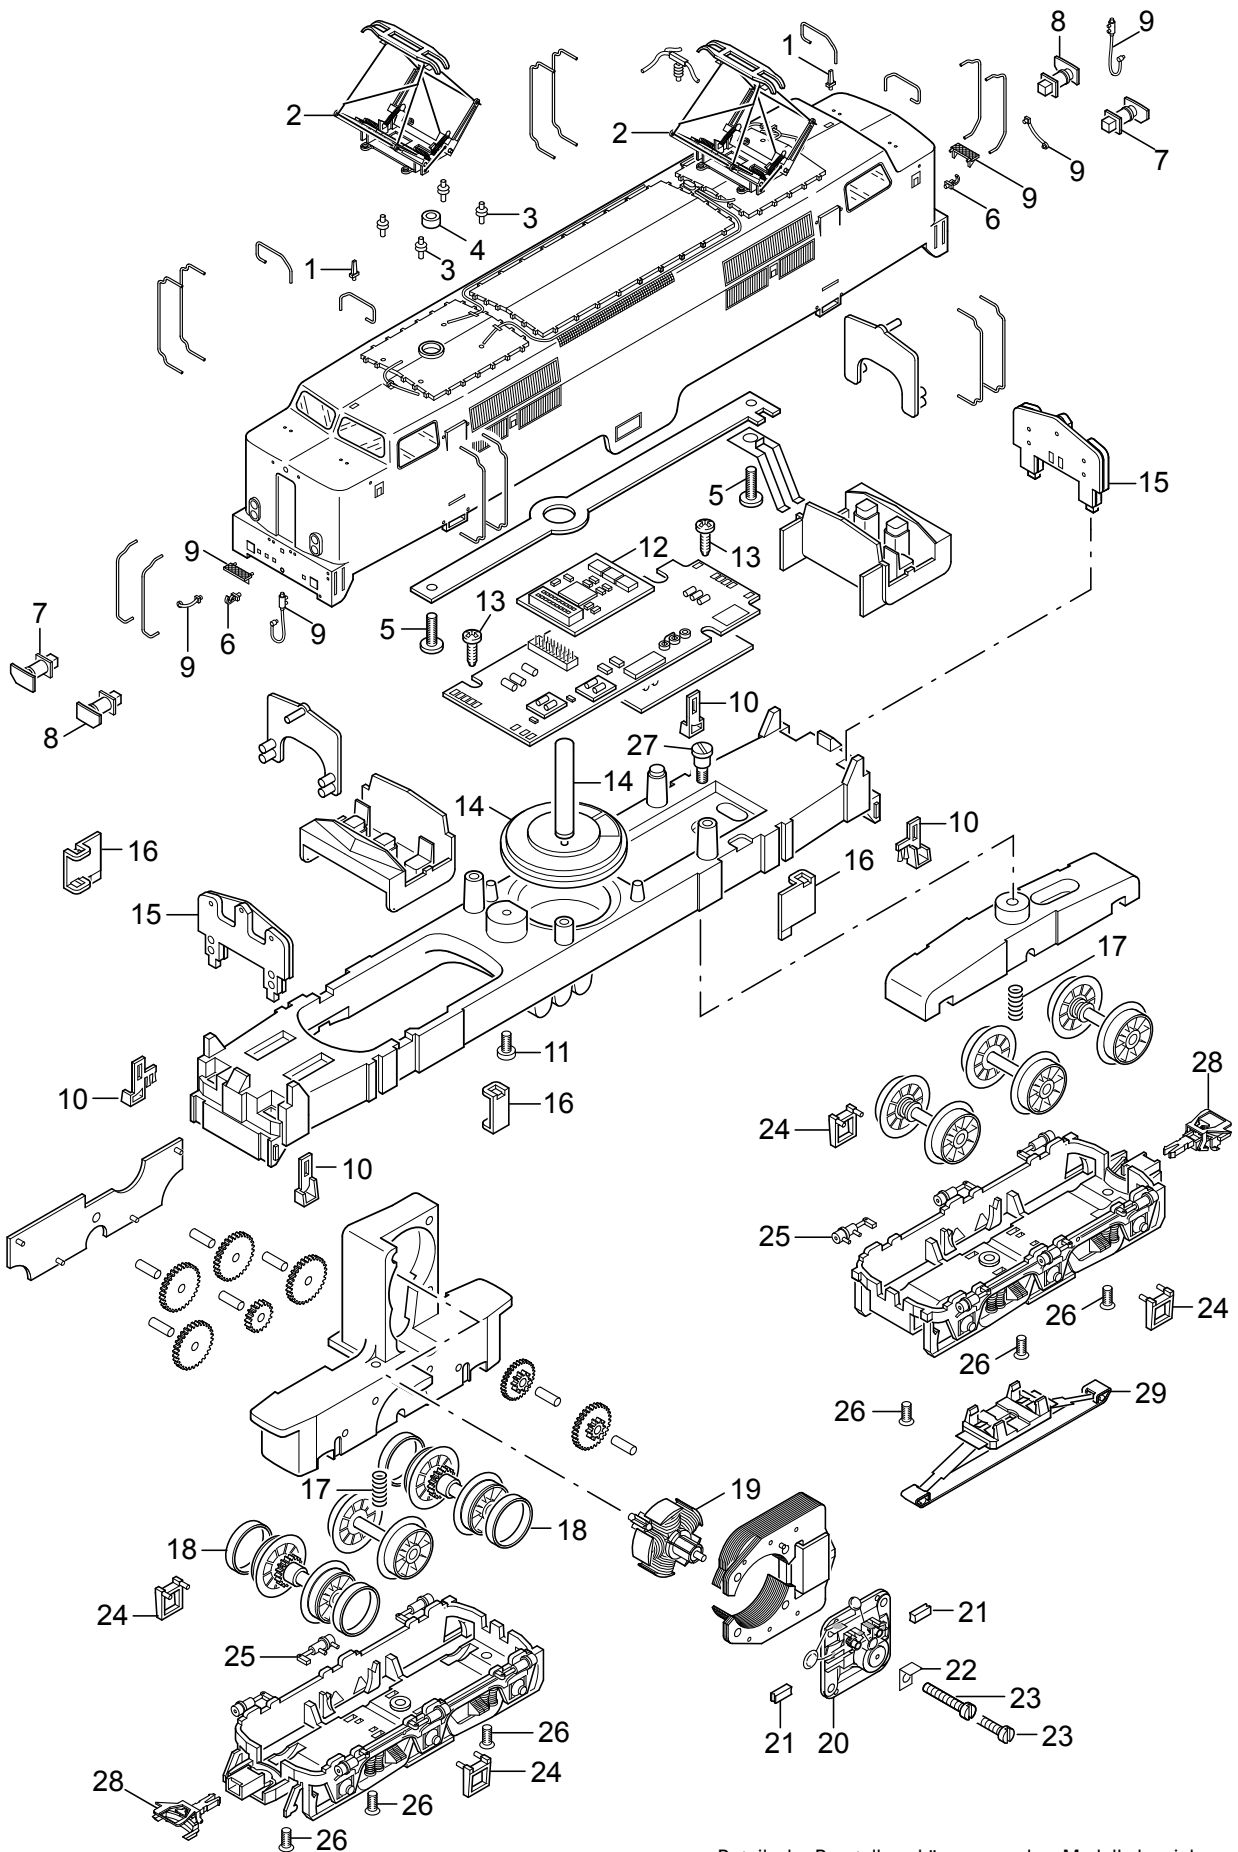

Einzelteile der Lokomotive 37124

Details der Darstellung können von dem Modell abweichen

Einzelteile der Lokomotive 37124

Lfd. Nr.	Benennung	Bestell-Nr.
1	Antenne	—
2	Stromabnehmer	E180 296
3	Isolator	E662 500
4	Abstandshülse	E277 970
5	Schraube	E750 200
6	Haken	E282 390
7	Puffer rechts	E229 949
8	Puffer links	E229 951
9	Schläuche, Tritt	E192 538
10	Trittstufen	E182 630
11	Schraube	E785 070
12	Decoder	161 536
13	Schraube	E786 750
14	Lautsprecher	E180 723
15	Beleuchtungseinheit	E187 263
16	Haltestücke	E192 539
17	Druckfeder	E214 330
18	Haftreifen	7 154
19	Anker	E386 820
20	Motorschild	E386 940
21	Graphitbürste	E601 460
22	Löffahne	E231 470
23	Schraube	E785 140
24	Treppe	E208 053
25	Bremszylinder	E229 923
26	Schraube	E786 790
27	Schraube	E753 510
28	Kurzkupplung	E701 630
29	Schleifer	E138 079
	Bremsleitung	E12 5149 00

Hinweis: Einige Teile werden nur ohne oder mit anderer Farbgebung angeboten.

Teile, die hier nicht aufgeführt sind, können nur im Rahmen einer Reparatur im Märklin-Reparatur-Service repariert werden.