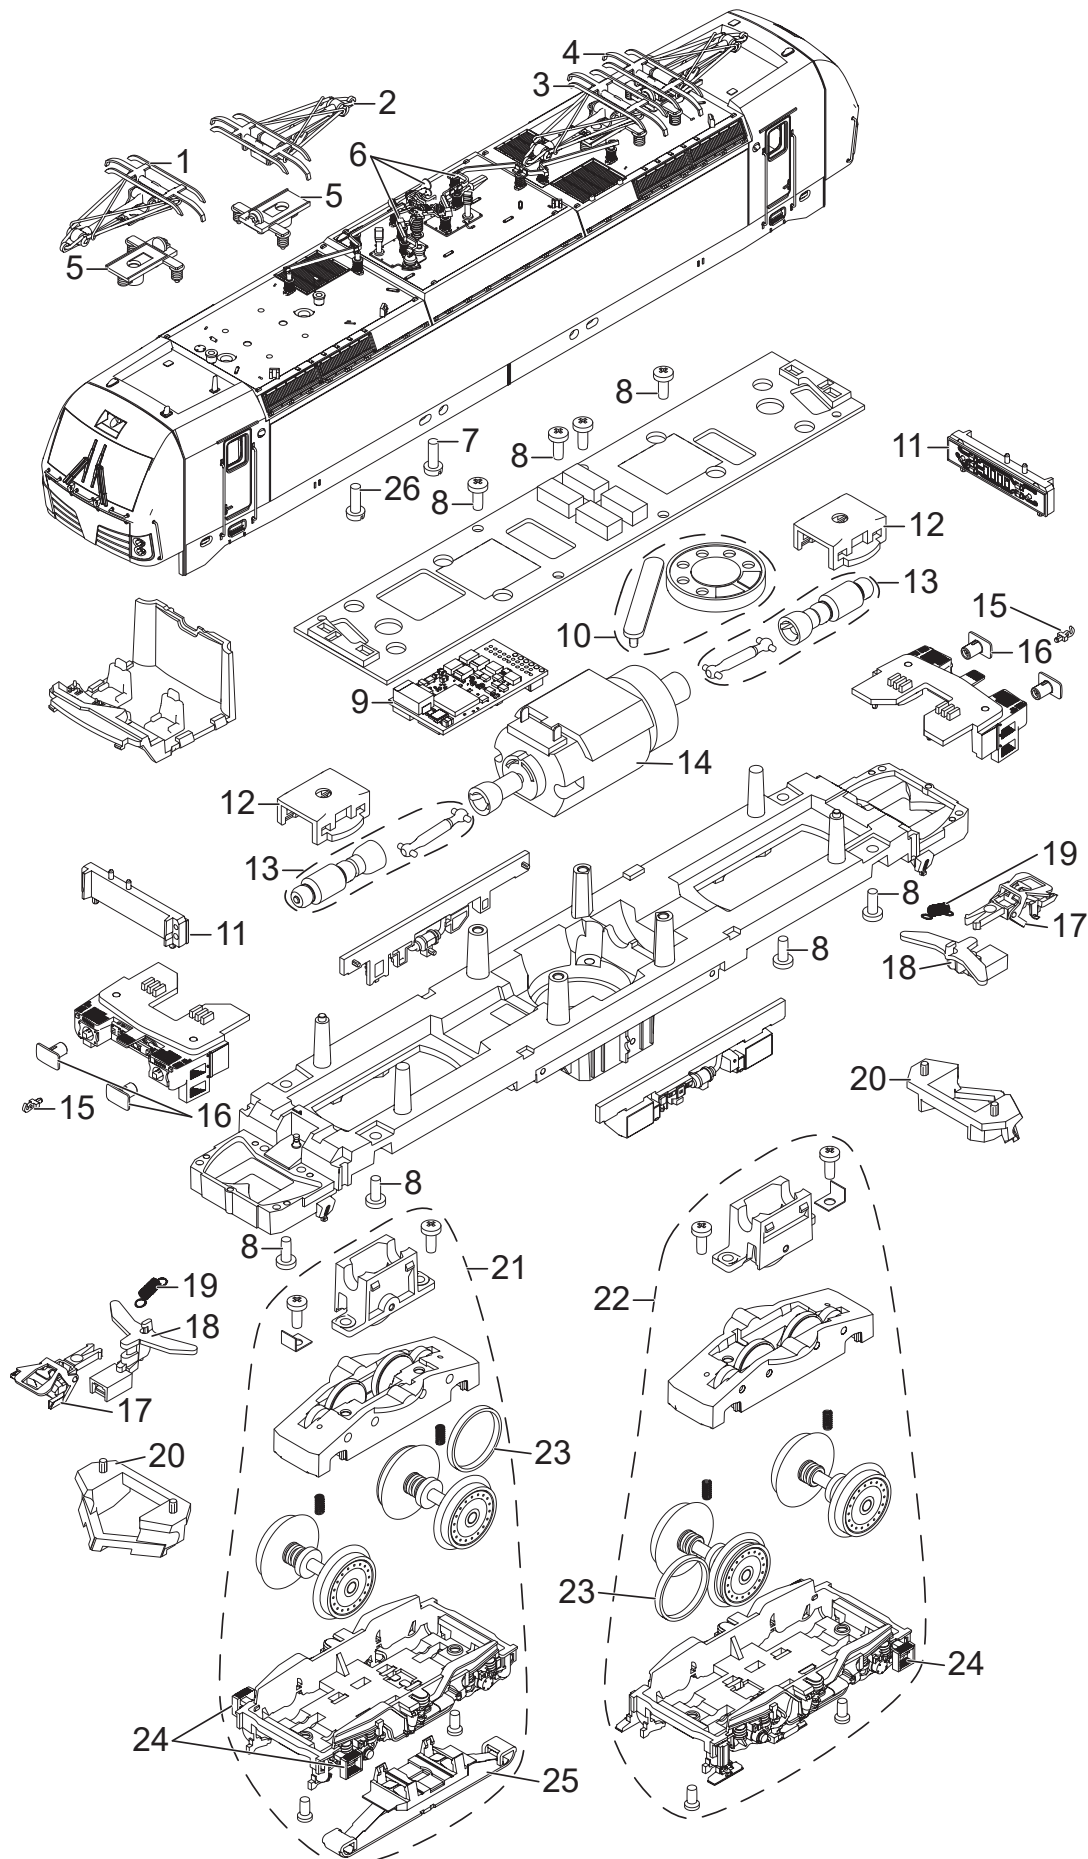

Einzelteile der Lokomotive 39330

Details der Darstellung können von dem Modell abweichen.

Einzelteile der Lokomotive 39330

Lfd. Nr.	Benennung	Bestell-Nr.
1	Stromabnehmer	E116 072
2	Stromabnehmer	E352 746
3	Stromabnehmer	E352 747
4	Stromabnehmer	E116 071
5	Trägerisolation	E204 034
6	Dachausrüstung	E374 153
7	Zylinderschraube	E785 090
8	Linsenkopfschraube	E786 750
9	Decoder	375 994
10	Lautsprecher, Haltebügel	E182 576
11	Beleuchtung	E355 102
12	Halteklammer	E230 561
13	Wellen, Lager, Scheiben	E353 571
14	Motor	E348 554
15	Haken	E282 390
16	Puffer	E277 099
17	Kurzkupplung	E357 874
18	Kupplungsdeichsel	E306 991
19	Schaltchieberfeder	7 194
20	Schienenräumer	E354 186
21	Treibgestell vorn	E351 098
22	Treibgestell hinten	E346 414
23	Haftreifen	7 153
24	Trittstufen	E272 803
25	Schleifer	E206 370
26	Zylinderschraube	E785 340
	Bremsschlauch, Haken	E352 319

Hinweis: Einige Teile werden nur ohne oder mit anderer Farbgebung angeboten.
Teile, die hier nicht aufgeführt sind, können nur im Rahmen einer Reparatur im Märklin Reparatur-Service repariert werden.