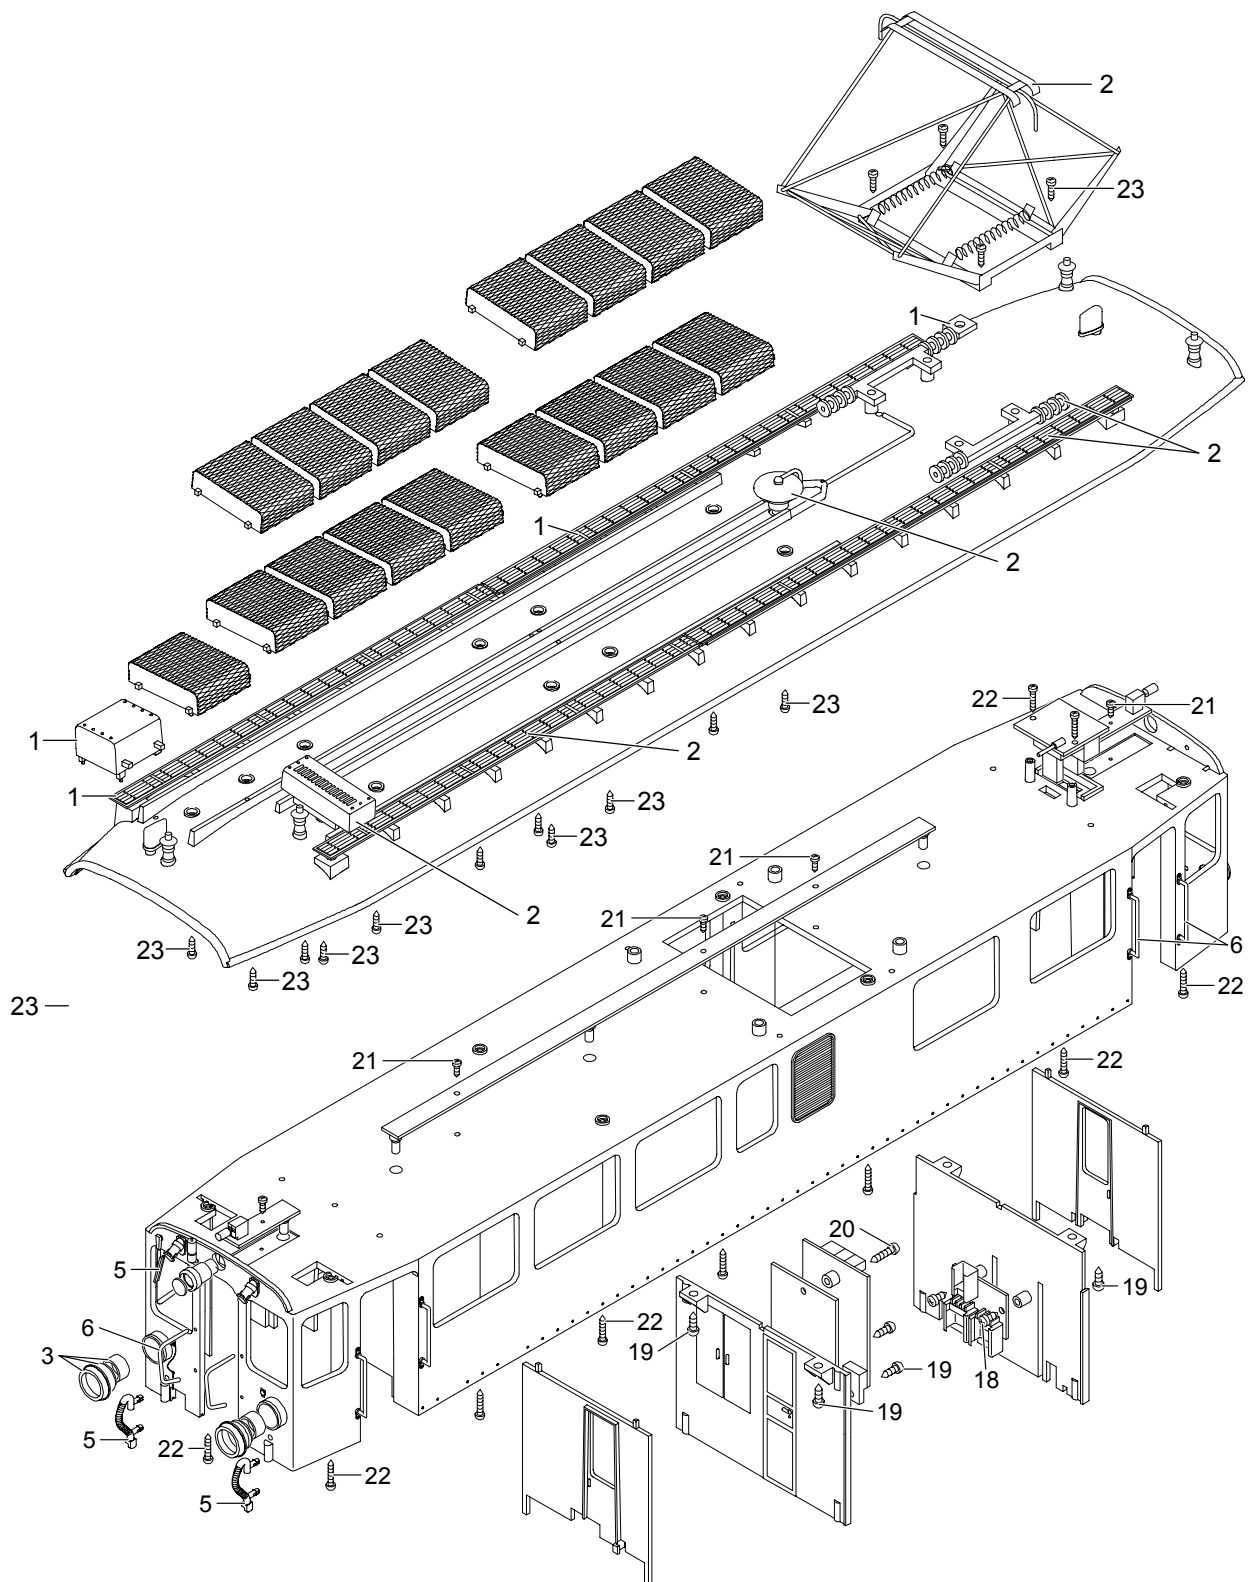

Einzelteile der Lokomotive 23390

Details der Darstellung können von dem Modell abweichen

Einzelteile der Lokomotive 23390

Details der Darstellung können von dem Modell abweichen

Einzelteile der Lokomotive 23390

Lfd. Nr.	Benennung	Bestell-Nr.
1	Steckteile Dach	E176 890
2	Scherenstromabnehmer	E124 023
3	Laterne	E176 898
4	Stirnlampe	—
5	Steckteile Stirn	E176 903
6	Griffstangen	E177 047
7	Spannrahmen,Treppen	E177 049
8	Motor	E126 050
9	Schleifschuh u. Kohle	E171 326
10	Kontaktdrähte	E177 051
11	Haftreifen	E126 174
12	Radsatz	E137 859
13	Radsatz mit Zahnrad	E132 024
14	Puffer, Schienenräumer	E177 059
15	Kupplung	E171 327
16	Beilagscheibe	E133 417
17	Beilagscheibe	E124 208
18	Schraube	E124 014
19	Schraube	E124 197
20	Schraube	E124 205
21	Schraube	E129 265
22	Schraube	E124 206
23	Schraube	E124 010
	Kupplungssatz	E130 547
	Lokführer	E134 991