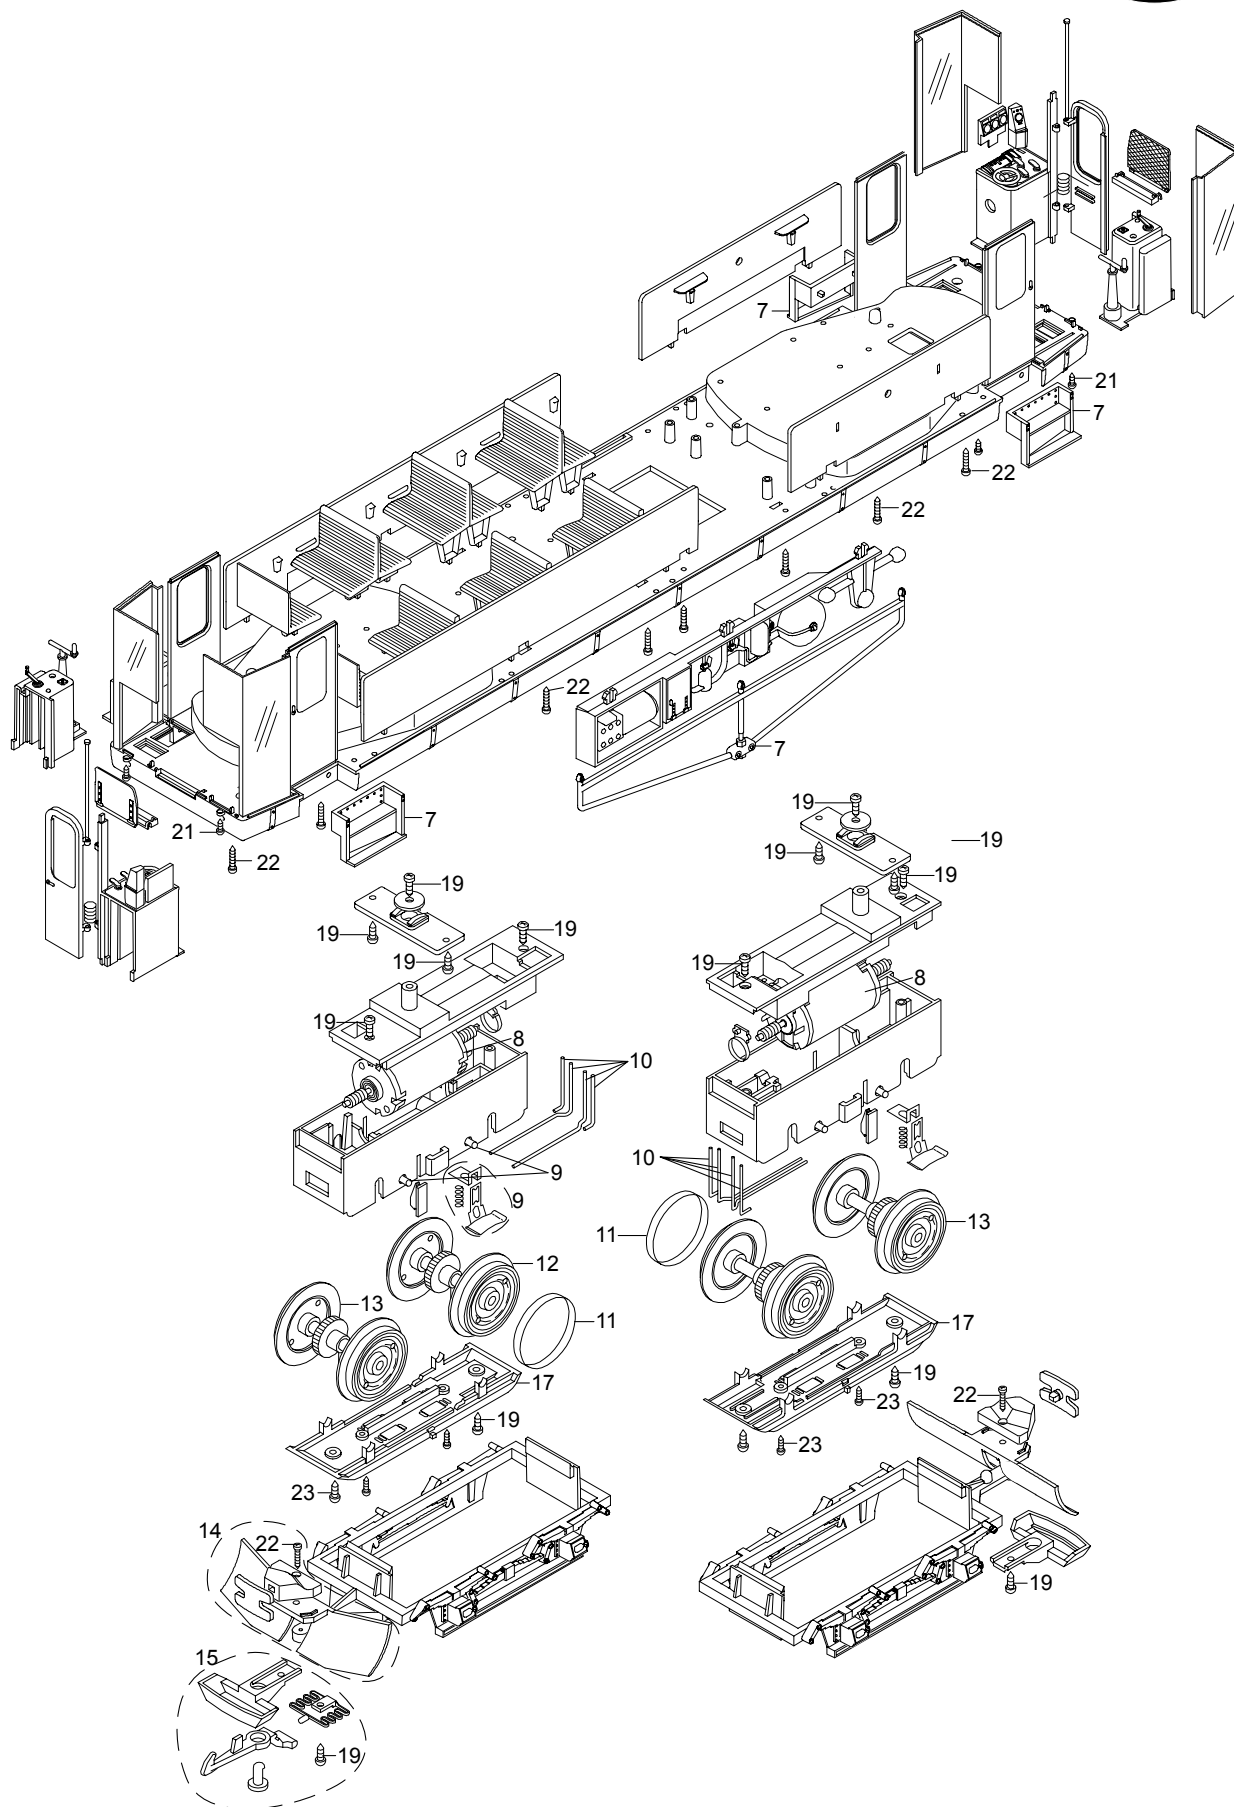

Einzelteile der Lokomotive 23390

Details der Darstellung können von dem Modell abweichen

Einzelteile der Lokomotive 23390

Details der Darstellung können von dem Modell abweichen

Einzelteile der Lokomotive 23390

Lfd. Nr.	Benennung	Bestell-Nr.
1	Steckteile Dach	E176 890
2	Scherenstromabnehmer	E124 023
3	Laterne	E176 898
4	Stirnlampe	—
5	Steckteile Stirn	E176 903
6	Griffstangen	E177 047
7	Spannrahmen,Treppen	E177 049
8	Motor	E126 050
9	Schleifschuh u. Kohle	E171 326
10	Kontaktdrähte	E177 051
11	Haftreifen	E126 174
12	Radsatz	E137 859
13	Radsatz mit Zahnrad	E132 024
14	Puffer, Schienenräumer	E177 059
15	Kupplung	E171 327
16	Beilagscheibe	E133 417
17	Beilagscheibe	E124 208
18	Schraube	E124 014
19	Schraube	E124 197
20	Schraube	E124 205
21	Schraube	E129 265
22	Schraube	E124 206
23	Schraube	E124 010
	Kupplungssatz	E130 547
	Lokführer	E134 991