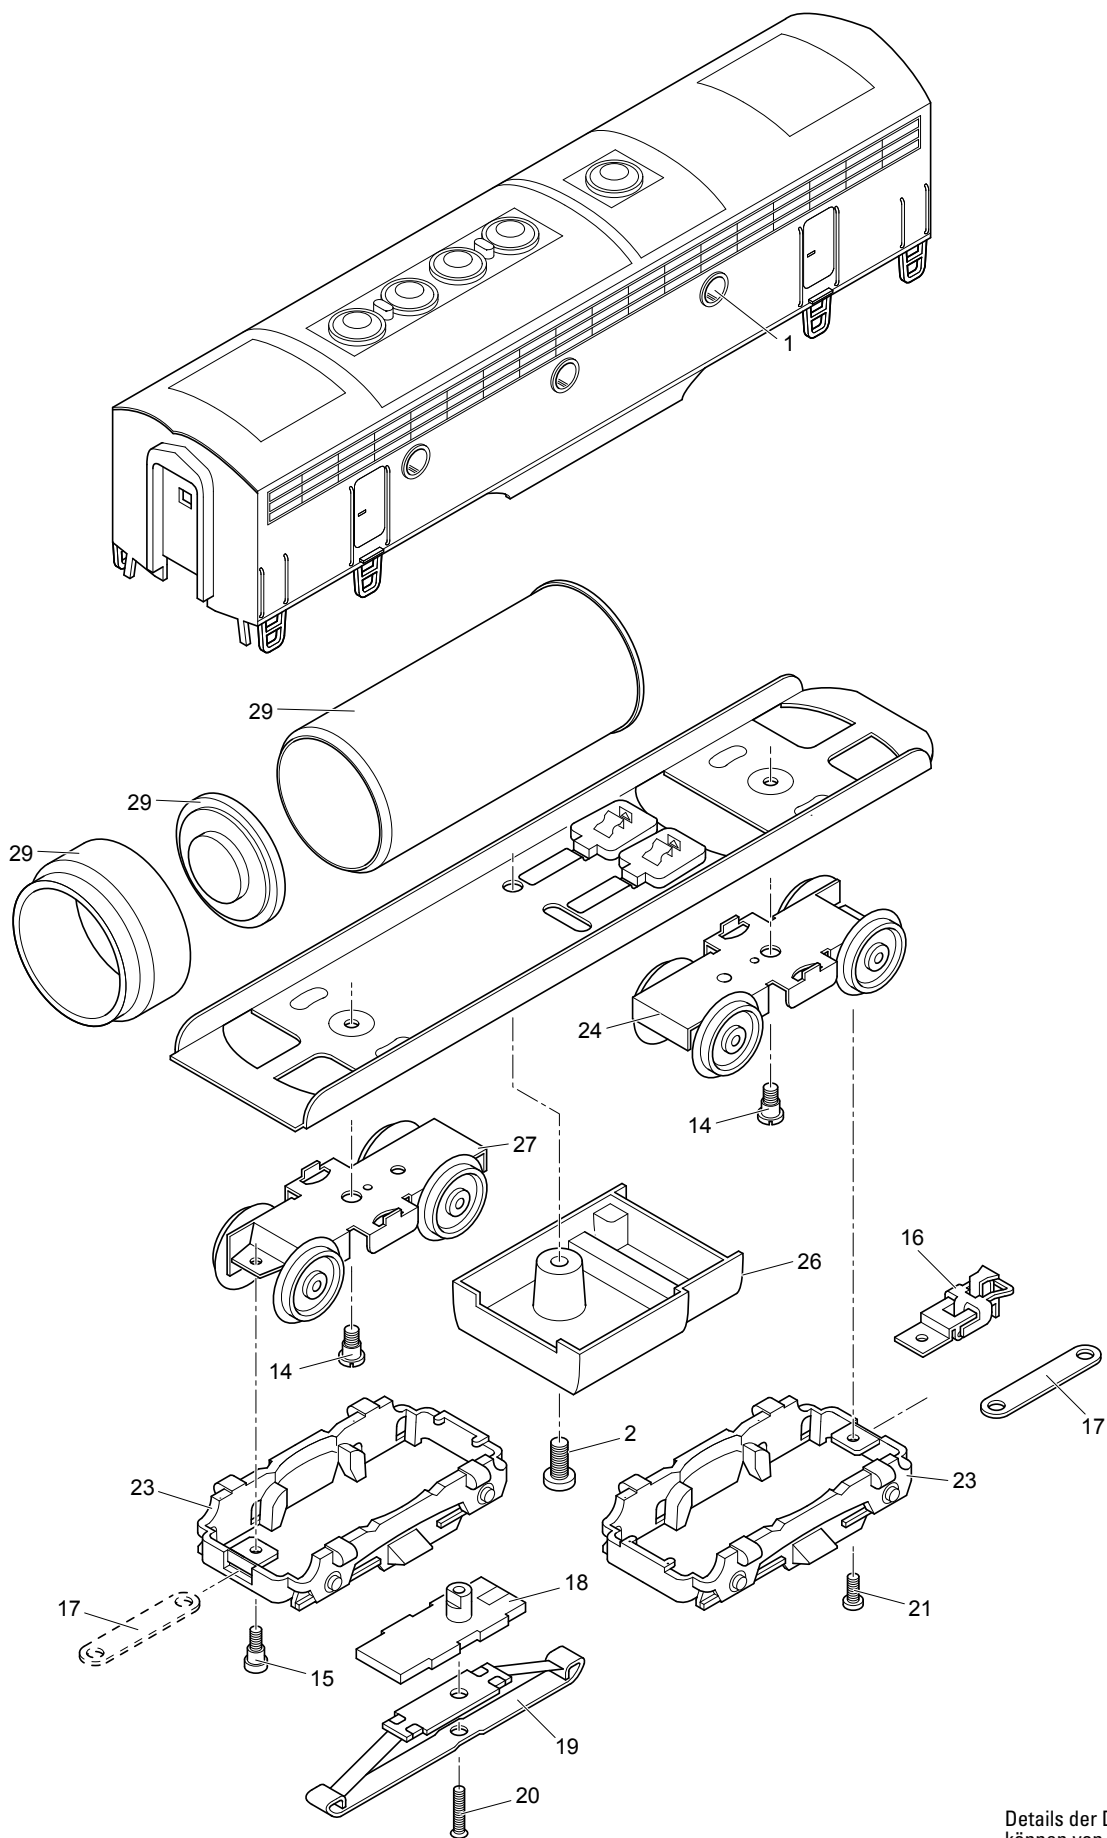

Einzelteile der Lokomotive 37628

Details der Darstellung
können von dem Modell
abweichen

Einzelteile der Lokomotive 37628

Details der Darstellung
können von dem Modell
abweichen

Einzelteile der Lokomotive 37628

Lfd. Nr.	Benennung	Bestell—Nr.		
		A—Unit	B—Unit	B—Unit
1	Glasteile	E155 996	E572 240	E155 996
2	Zylinderschraube	E785 260	E785 260	E785 260
3	Decoder	164 504	—	—
4	Zylinderschraube	E785 110	—	—
5	Glühlampe	E610 080	—	E610 080
6	Lampenhalter	E287 790	—	E287 790
7	Haftreifen	7 154	—	7 154
8	Motor	E165 841	—	E165 841
9	Motorbürsten	E601 460	—	E601 460
10	Lötfahne	E231 470	—	E231 470
11	Zylinderschraube	E785 120	—	E785 120
12	Stützblech	E214 620	—	E214 620
13	Senkschraube	E786 190	—	E786 190
14	Zylinderschraube	E753 510	E753 510	E753 510
15	Zylinderschraube	E753 030	E753 030	E753 030
16	Kupplung vorne	E215 830	—	E215 830
17	Kupplung	E289 600	E289 600	E289 600
18	Isolierung	E214 700	—	—
19	Schleifer	—	7 164	—
20	Senkschraube	—	E756 080	—
21	Zylinderschraube	E753 030	E753 030	E753 030
22	Horn	E215 930	—	E215 930
23	Drehgestellrahmen	E216 310	E216 310	E216 310
24	Drehgestell	E562 370	E562 370	E562 370
25	Treibgestell	E562 360	—	E562 360
26	Schürze	E286 970	E286 970	E286 970
27	Drehgestell	—	E204 212	—
28	Halteplatte	E405 040	—	—
29	Lautsprecher	—	E603 132	—
	Kupplung mit Schneepflug			E702 980