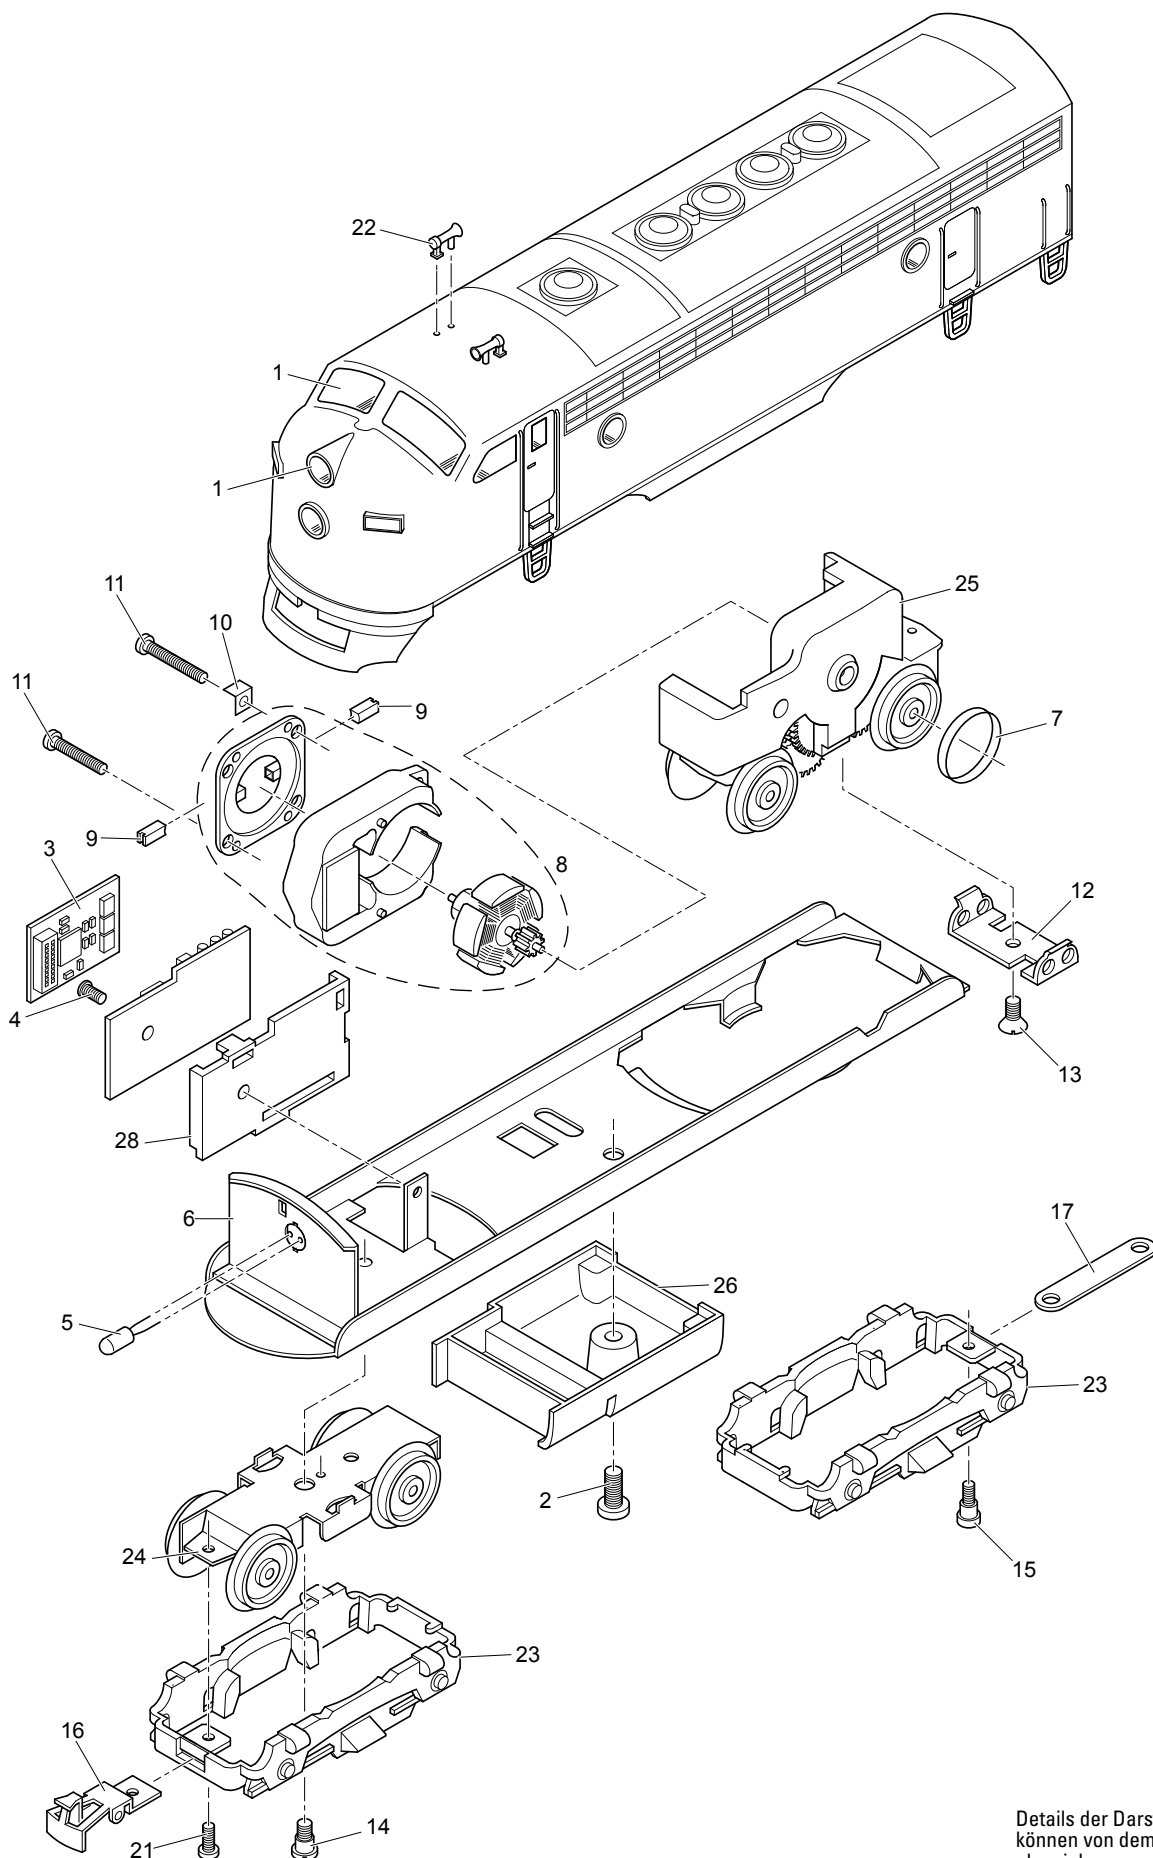

Einzelteile der Lokomotive 37628

Details der Darstellung
können von dem Modell
abweichen

Einzelteile der Lokomotive 37628

Details der Darstellung
können von dem Modell
abweichen

Einzelteile der Lokomotive 37628

Lfd. Nr.	Benennung	Bestell—Nr.		
		A—Unit	B—Unit	B—Unit
1	Glasteile	E155 996	E572 240	E155 996
2	Zylinderschraube	E785 260	E785 260	E785 260
3	Decoder	164 504	—	—
4	Zylinderschraube	E785 110	—	—
5	Glühlampe	E610 080	—	E610 080
6	Lampenhalter	E287 790	—	E287 790
7	Haftreifen	7 154	—	7 154
8	Motor	E165 841	—	E165 841
9	Motorbürsten	E601 460	—	E601 460
10	Lötfahne	E231 470	—	E231 470
11	Zylinderschraube	E785 120	—	E785 120
12	Stützblech	E214 620	—	E214 620
13	Senkschraube	E786 190	—	E786 190
14	Zylinderschraube	E753 510	E753 510	E753 510
15	Zylinderschraube	E753 030	E753 030	E753 030
16	Kupplung vorne	E215 830	—	E215 830
17	Kupplung	E289 600	E289 600	E289 600
18	Isolierung	E214 700	—	—
19	Schleifer	—	7 164	—
20	Senkschraube	—	E756 080	—
21	Zylinderschraube	E753 030	E753 030	E753 030
22	Horn	E215 930	—	E215 930
23	Drehgestellrahmen	E216 310	E216 310	E216 310
24	Drehgestell	E562 370	E562 370	E562 370
25	Treibgestell	E562 360	—	E562 360
26	Schürze	E286 970	E286 970	E286 970
27	Drehgestell	—	E204 212	—
28	Halteplatte	E405 040	—	—
29	Lautsprecher	—	E603 132	—
	Kupplung mit Schneepflug			E702 980