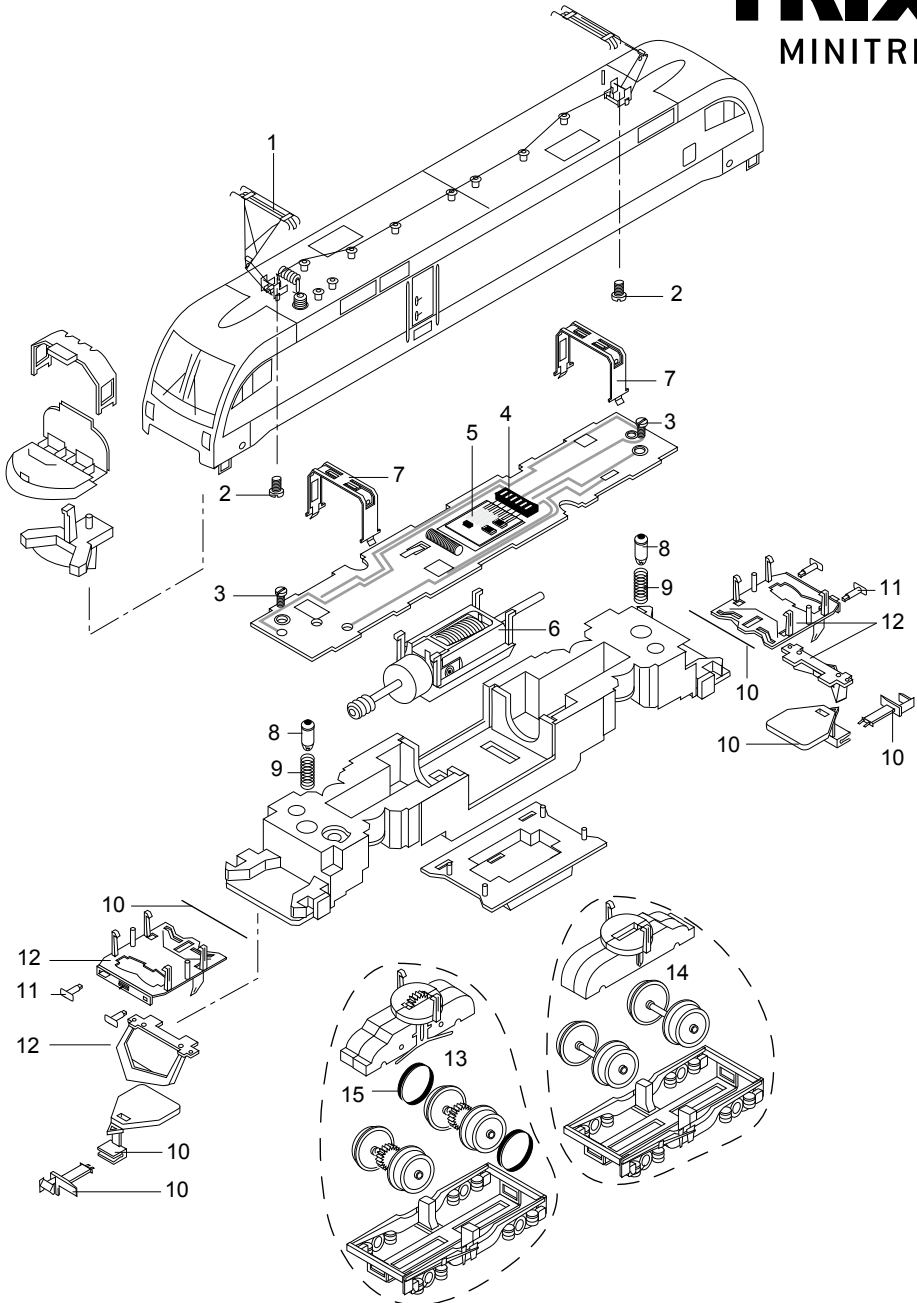

TRIX

MINITRIX

Details der Darstellung können von dem Modell abweichen.

11618

1	Dachstromabnehmer	E313 643
2	Schraube	E19 8004 28
3	Schraube	E19 8053 28
4	Kontaktleiste	E31 2862 25
5	Brückenstecker	E31 2800 25
6	Motor	E31 2647 07
7	Halteklammer	E31 2646 10
8	Glühlampe	E15 0250 00
9	Druckfeder	E15 0554 00
10	Kupplung	E184 904
11	Puffer	E304 194
12	Pufferbohle, Schienenräumer	E184 913
13	Drehgestell komplett	E304 186
14	Drehgestell komplett	E304 188
15	Haftreifen	E12 2258 00