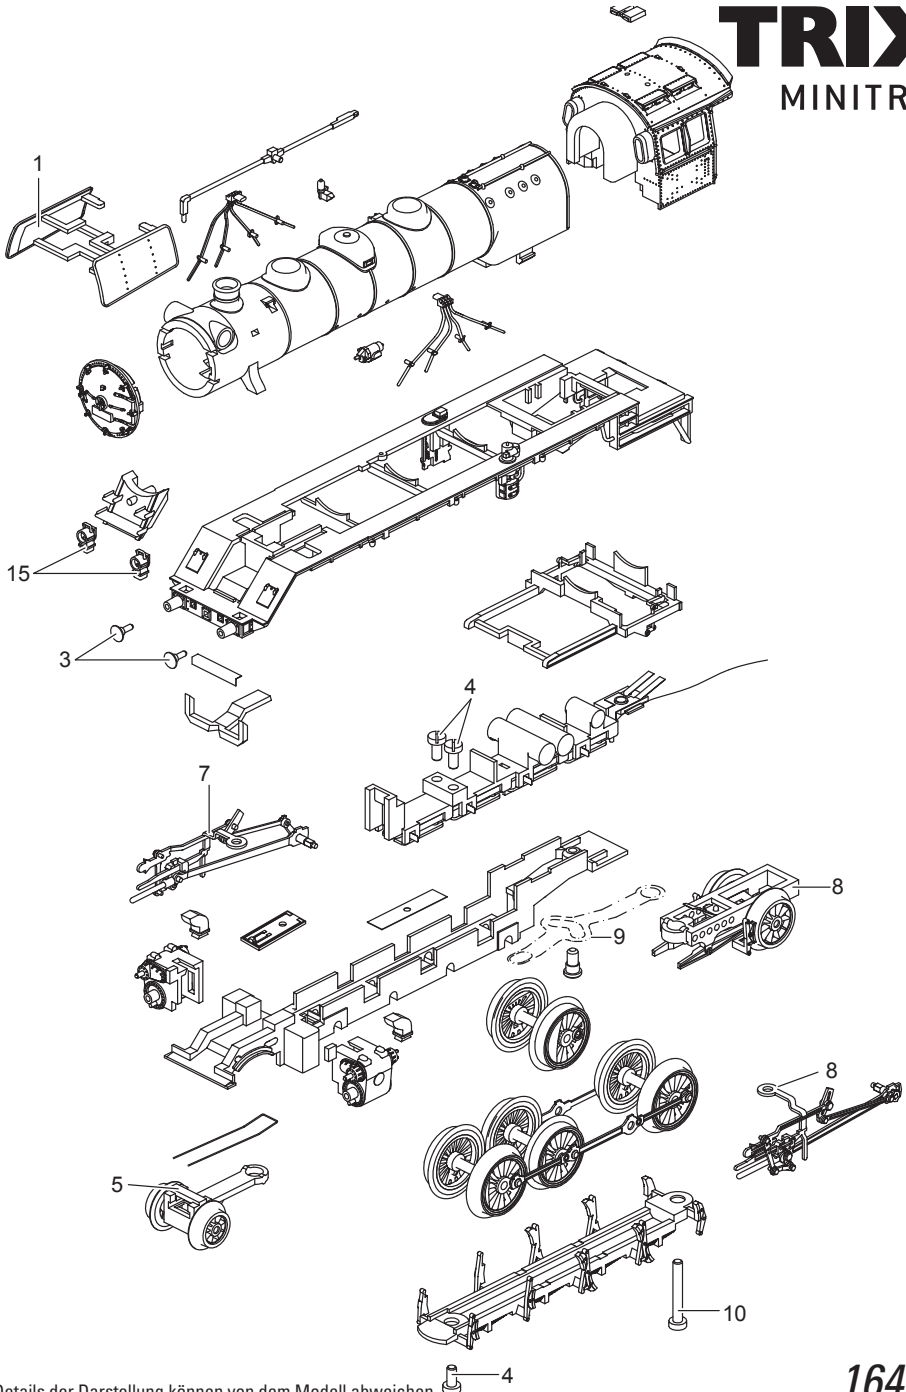

TRIX

MINITRIX

Details der Darstellung können von dem Modell abweichen.

16413

Details der Darstellung können von dem Modell abweichen.

1	Windleitbleche	E262 565
2	Lautsprecher	E286 382
3	Puffer, Handstangen	E191 170
4	Schraube	E19 8001 28
5	Lenkgestell	E262 578
6	Gestänge links	E162 738
7	Gestänge rechts	E162 743
8	Drehgestell	E257 699
9	Kupplungsdeichsel	E257 637
10	Schraube	E19 8049 28
11	Motor	E257 634
12	Klammer	E13 1481 00
13	Abdeckung	E257 633
14	Treppe u. Leitern	E262 579
15	Lampen	E151 837
16	Schraube	E19 7094 28
17	Kupplung	E198 503
18	Schraube	E19 8035 28
19	Haftreifen	E12 2273 00
20	Schraube	E19 8326 28
21	Lichtkörper	E262 581
	Schutzrohr	E22 3567 00
	Beutel Steckteile	E195 247