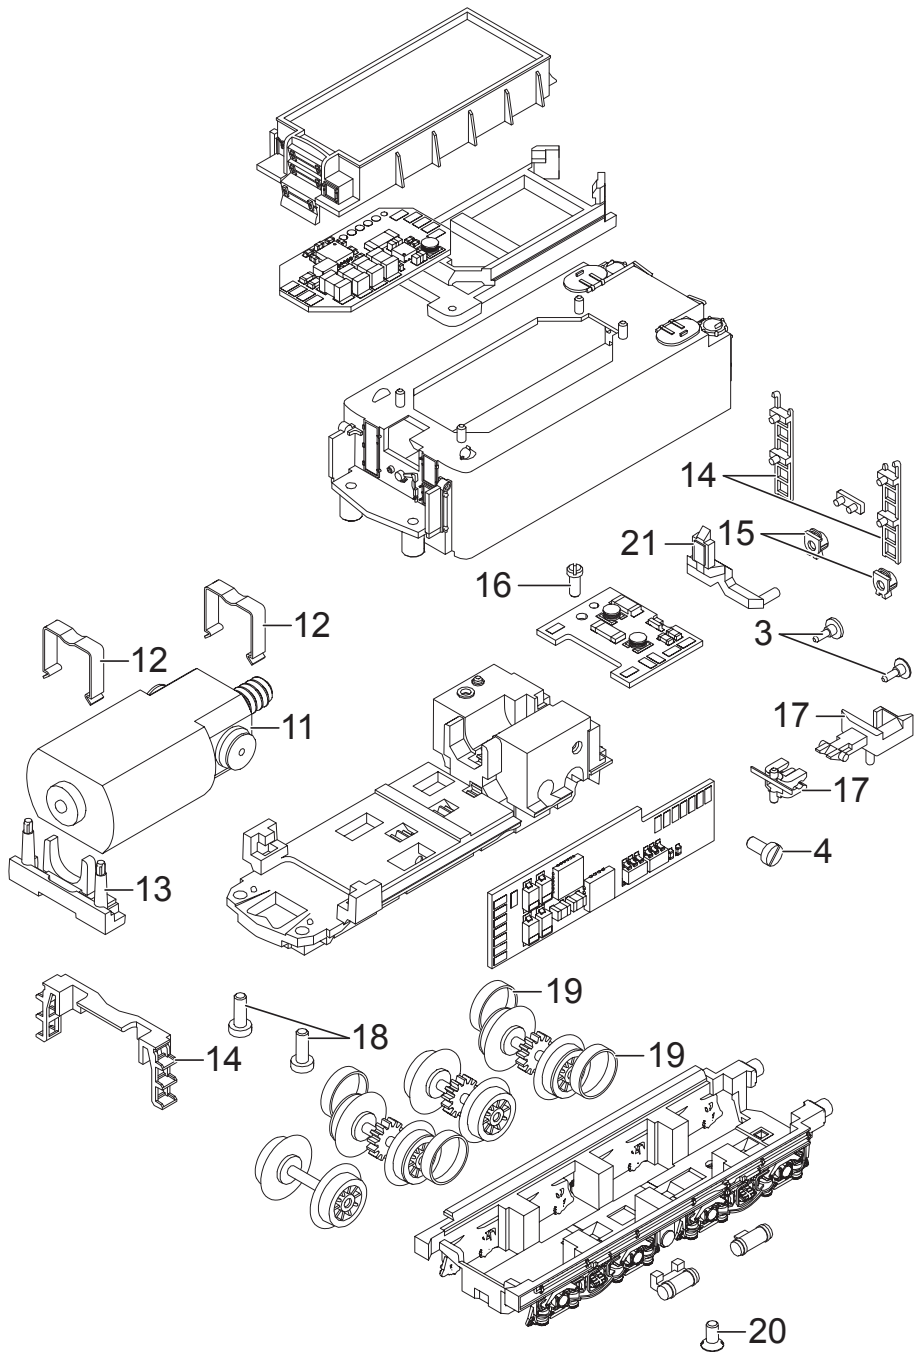

TRIX

MINITRIX

Details der Darstellung können von dem Modell abweichen.

16413

Details der Darstellung können von dem Modell abweichen.

1	Windleitbleche	E262 565
2	Lautsprecher	E286 382
3	Puffer, Handstangen	E191 170
4	Schraube	E19 8001 28
5	Lenkgestell	E262 578
6	Gestänge links	E162 738
7	Gestänge rechts	E162 743
8	Drehgestell	E257 699
9	Kupplungsdeichsel	E257 637
10	Schraube	E19 8049 28
11	Motor	E257 634
12	Klammer	E13 1481 00
13	Abdeckung	E257 633
14	Treppe u. Leitern	E262 579
15	Lampen	E151 837
16	Schraube	E19 7094 28
17	Kupplung	E198 503
18	Schraube	E19 8035 28
19	Haftreifen	E12 2273 00
20	Schraube	E19 8326 28
21	Lichtkörper	E262 581
	Schutzrohr	E22 3567 00
	Beutel Steckteile	E195 247

Hinweis: Einige Teile werden nur ohne oder mit anderer Farbgebung angeboten.
Teile, die hier nicht aufgeführt sind, können nur im Rahmen einer Reparatur im Märklin-Reparatur-Service repariert werden.