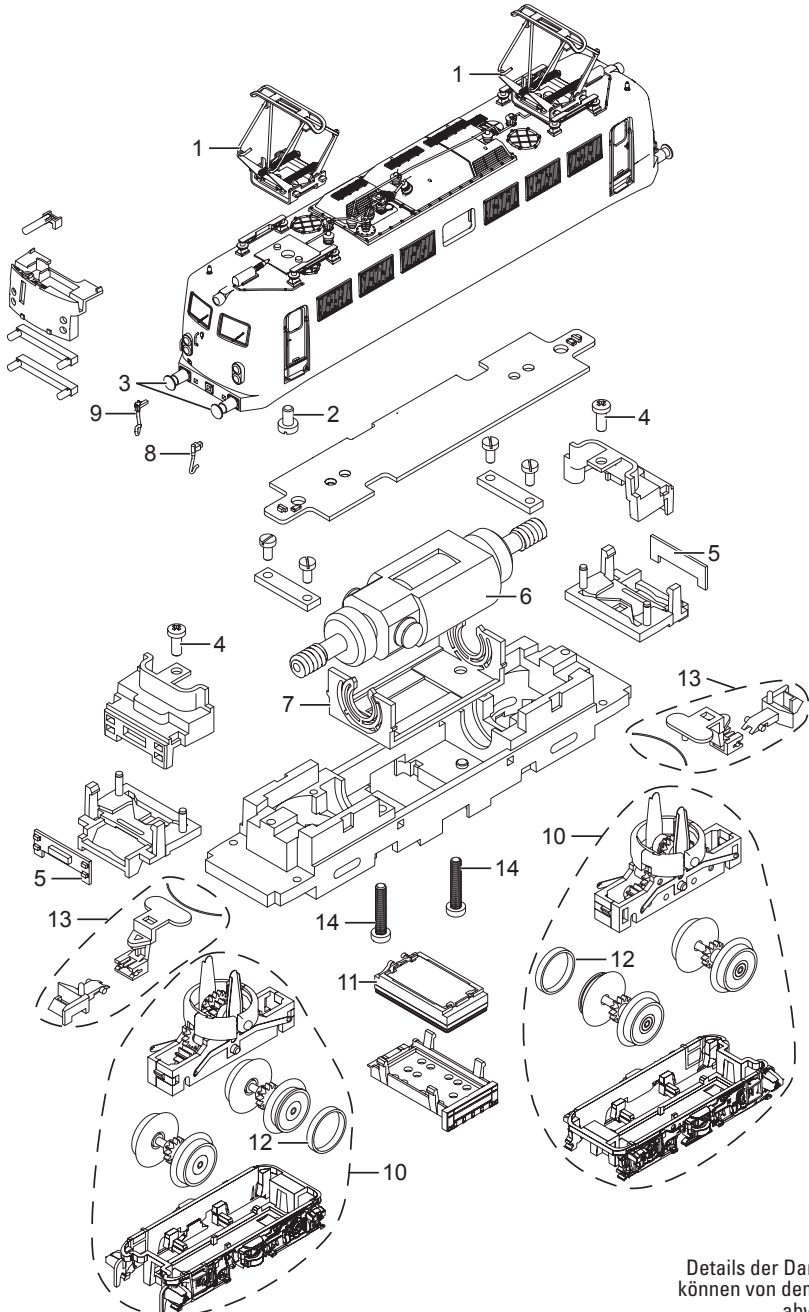

Einzelteile der Lokomotive 16260

MINITRIX

Details der Darstellung
können von dem Modell
abweichen.

Einzelteile der Lokomotive 16260

Lfd. Nr.	Benennung	Bestell-Nr.
1	Stromabnehmer	E313 038
2	Schraube	E19 8002 28
3	Puffer	E192 695
4	Schraube	E19 8052 28
5	LP Beleuchtung	E304 839
6	Motor	E117 504
7	Motorlager	E324 194
8	Heizleitung	—
9	Trittstufe	E184 573
10	Drehgestell	E304 848
11	Lautsprecher	E380 599
12	Haftreifen	E12 2258 00
13	Kupplung	E238 674
14	Schraube	E317 944
	Kupplungshaken, Bremsschlauch	E180 834

Hinweis: Einige Teile werden nur ohne oder mit anderer Farbgebung angeboten.

Teile, die hier nicht aufgeführt sind, können nur im Rahmen einer Reparatur im Märklin Reparatur-Service repariert werden.