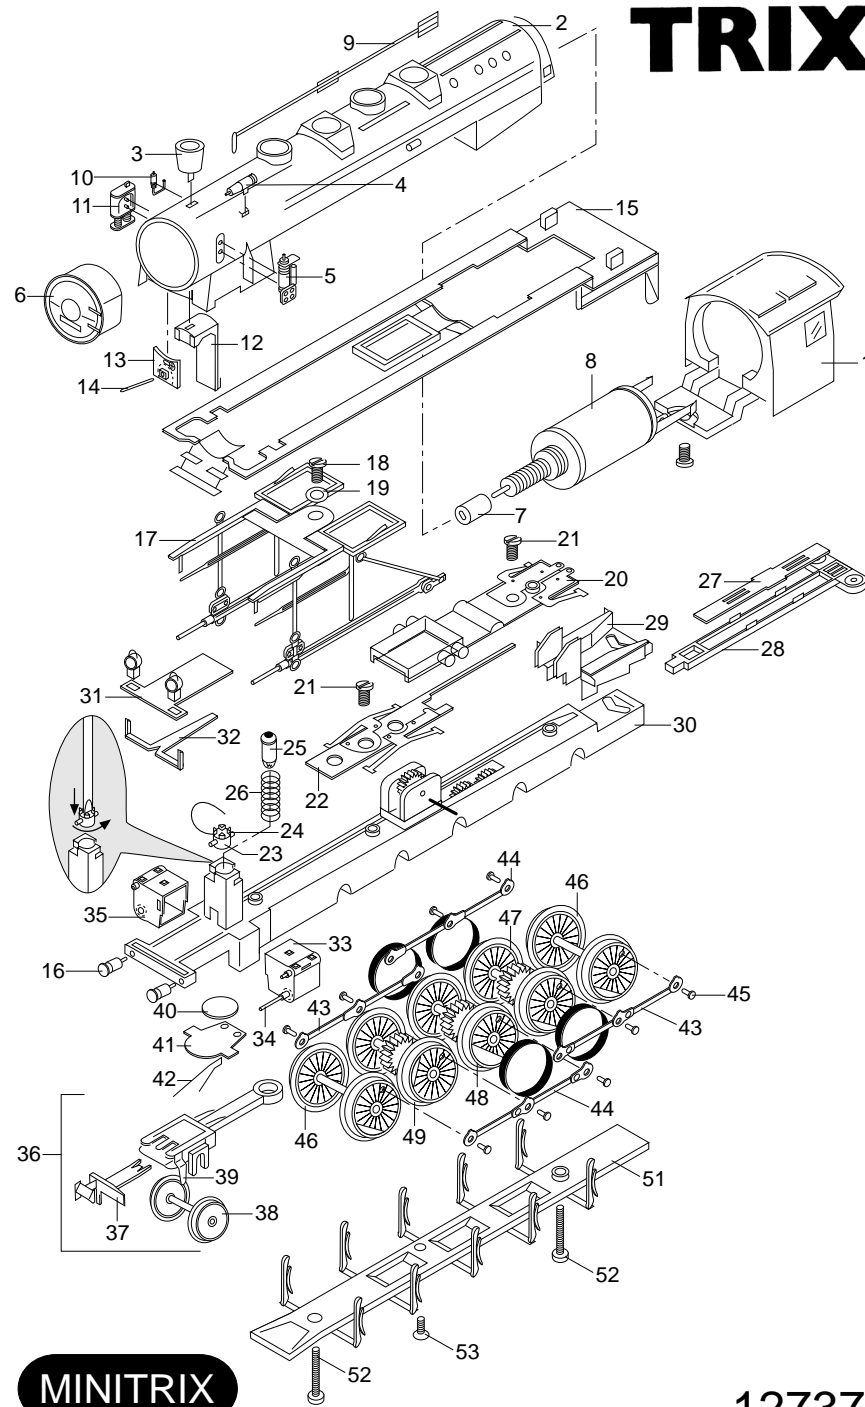

(60)	Tender Gehäuse	308 655
(61)	Leiter links	22 0444 00
(62)	Leiter rechts	22 0445 00
(63)	Lampe	22 0458 00
(64)	Leuchteinsatz	12 5319 00
(65)	Treppe	308 663
(66)	Schaltplatine	31 2609 35
(67)	Steckerplatte für Gleichstrom	31 2608 26
(68)	Glühlampe	15 1018 00
(69)	Abdeckung hinten	308 662
(70)	Abdeckung vorn	308 664
(71)	Kupplung	12 5840 00
(72)	Kupplungsträger	12 6438 00
(73)	Kupplungsfeder	15 0987 00
(74)	Träger	308 653
(75)	Achsalager	308 657
(76)	Radsatz	307 851
(77)	Achslagerblende mit Puffer	308 659
(78)	Schraube	19 8035 28

Da wir bei Ersatzteillisten z.Teil von Zulieferanten abhängig sind, können zeitweilig Lieferschwierigkeiten nicht ausgeschlossen werden.