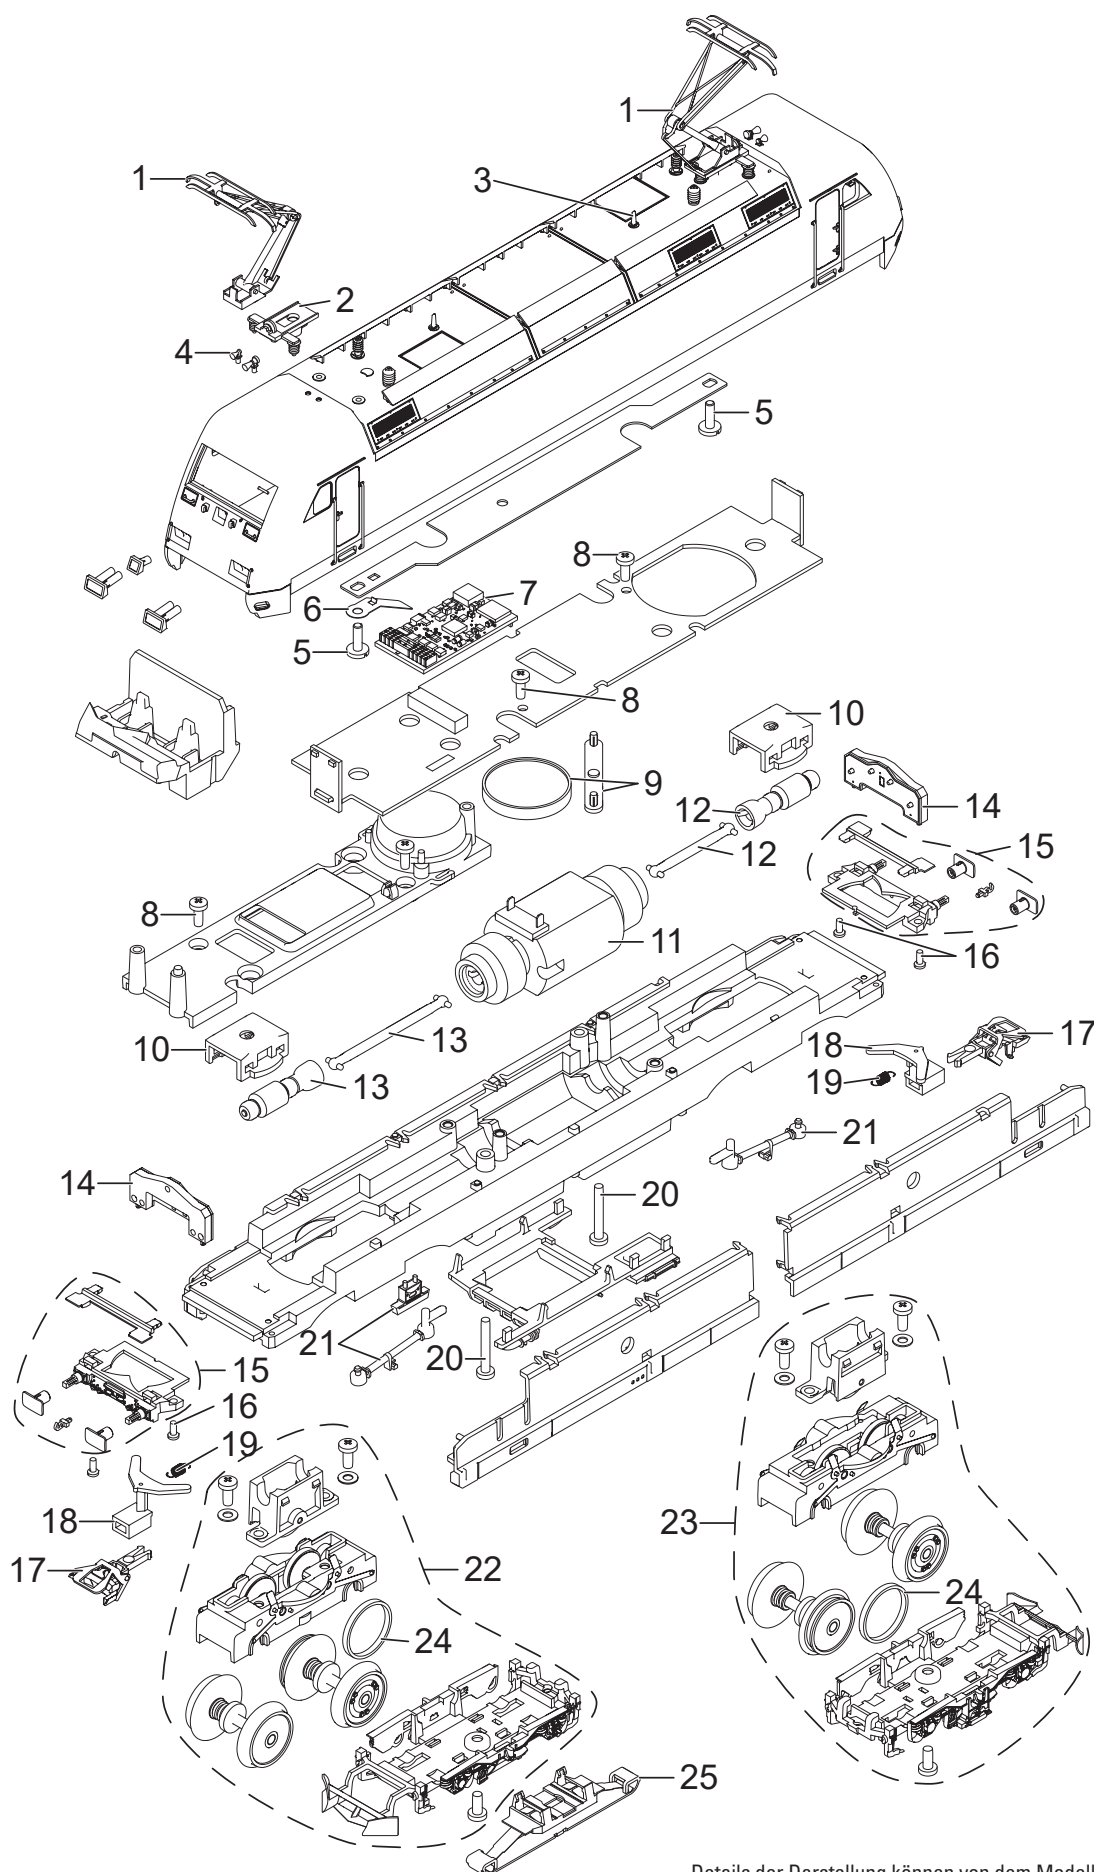

# Einzelteile der Lokomotive 39376

Details der Darstellung können von dem Modell abweichen.

# Einzelteile der Lokomotive 39376

| Lfd. Nr. | Benennung                         | Bestell-Nr. |
|----------|-----------------------------------|-------------|
| 1        | Einarm-Stromabnehmer              | E610 677    |
| 2        | Trägerisolation                   | E339 839    |
| 3        | Antenne                           | E374 720    |
| 4        | Signalhörner                      | E177 524    |
| 5        | Zylinderschraube                  | E750 250    |
| 6        | Kontaktfeder                      | —           |
| 7        | Decoder                           | 338 329     |
| 8        | Linsenkopfschraube                | E786 750    |
| 9        | Lautsprecher                      | E182 576    |
| 10       | Halteklammer                      | E230 561    |
| 11       | Motor                             | E367 515    |
| 12       | Schnecken, Kardanwelle            | E369 592    |
| 13       | Schnecken, Kardanwelle            | E353 184    |
| 14       | Beleuchtungseinheit               | E351 259    |
| 15       | Pufferbohle komplett              | E353 185    |
| 16       | Linsenkopfschraube                | E277 543    |
| 17       | Kurzkupplung                      | E357 874    |
| 18       | Kupplungsdeichsel                 | E125 810    |
| 19       | Zugfeder                          | E372 328    |
| 20       | Linsenkopfschraube                | E786 430    |
| 21       | Attrappe, Druckstange, Radargerät | E168 901    |
| 22       | Treibgestell vorne                | E350 435    |
| 23       | Treibgestell hinten               | E350 076    |
| 24       | Haftreifen                        | 7 153       |
| 25       | Schleifer                         | E367 479    |