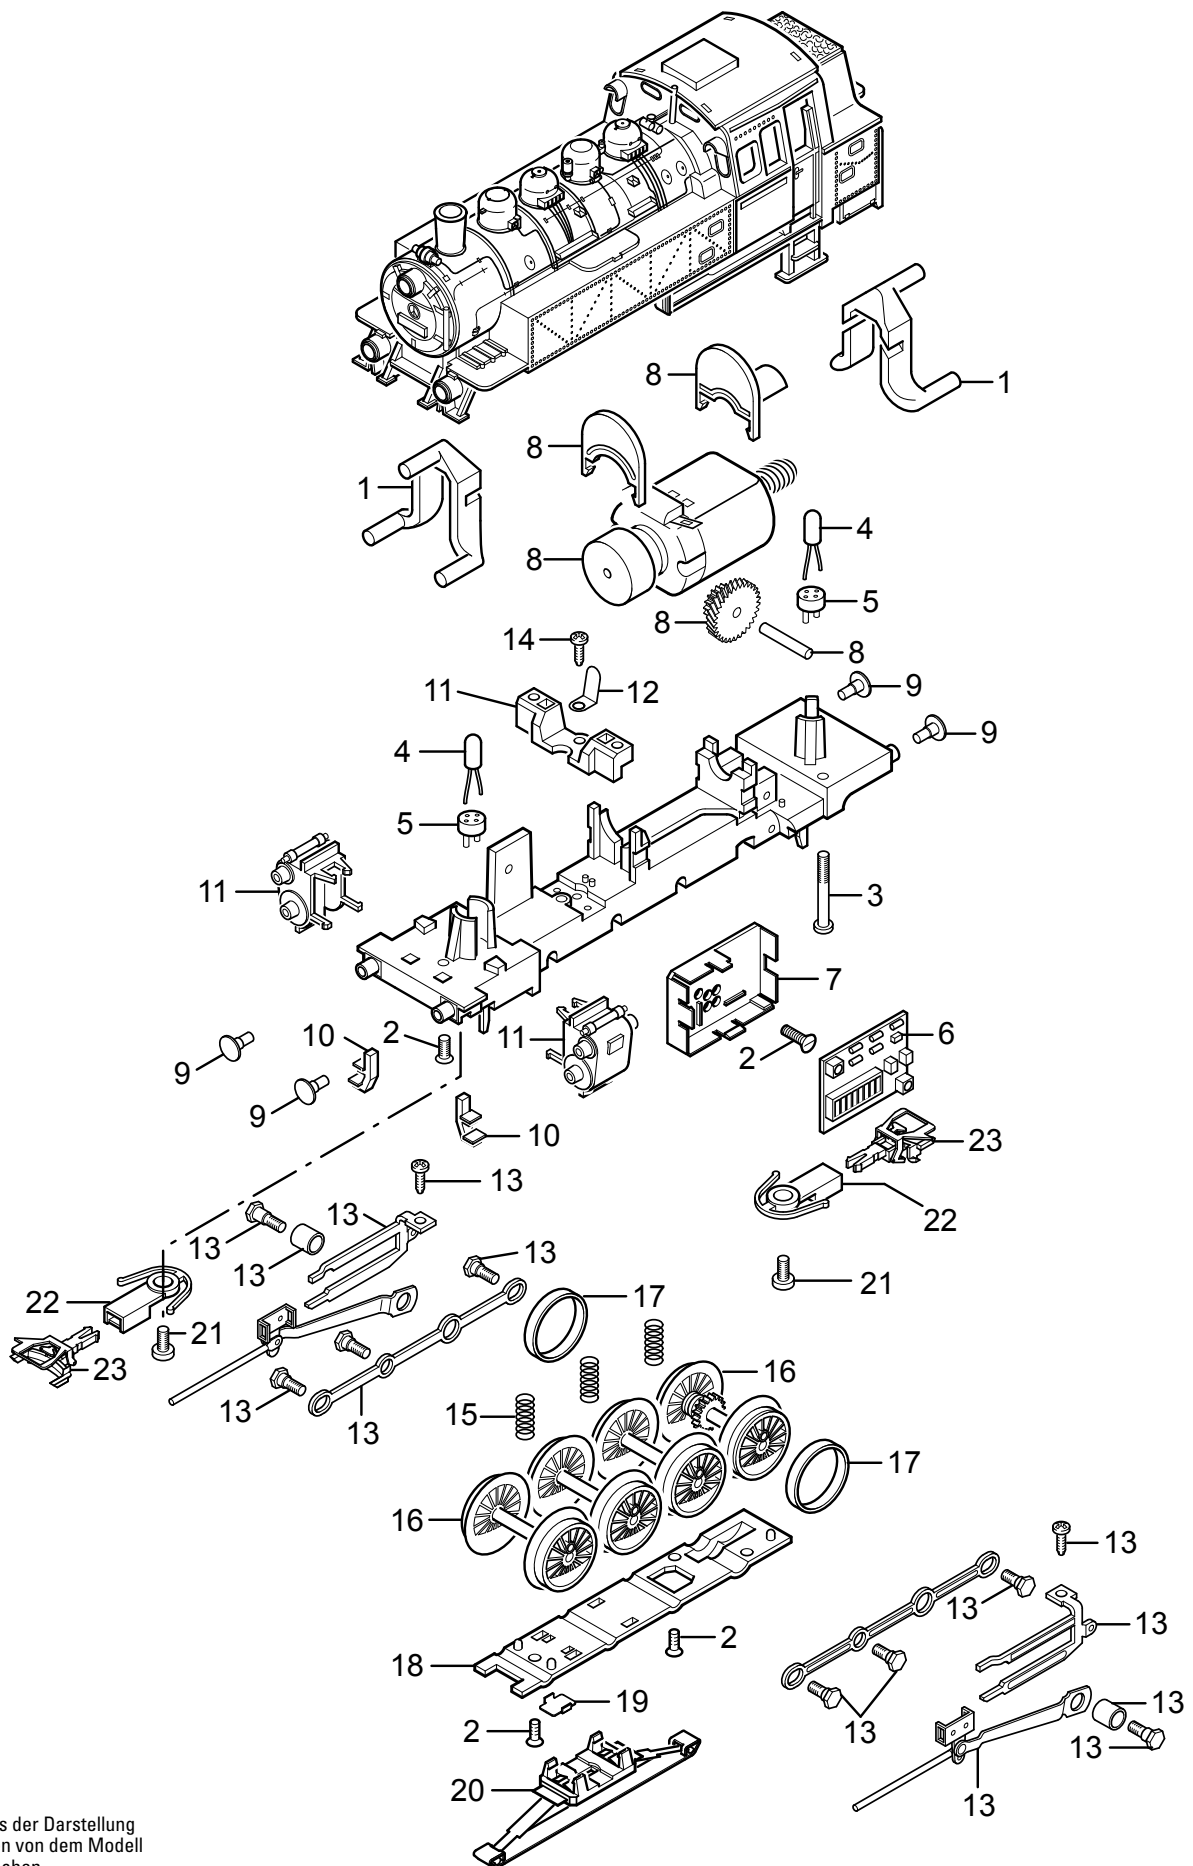

Einzelteile der Lokomotive 29322

Details der Darstellung können von dem Modell abweichen.

Einzelteile der Lokomotive 29322

Lfd. Nr.	Benennung	Bestell-Nr.
1	Lichtkörper	E159 107
2	Schraube	E786 790
3	Schraube	E786 430
4	Glühlampe	E610 080
5	Steckfassung	E604 180
6	Decoder progr.	E105 827
7	Halteplatte	E456 200
8	Motor	E159 110
9	Puffer	E761 720
10	Tritt	E105 828
11	Steckteile	E159 111
12	Lötfahne	E703 510
13	Steuerung	E159 109
14	Schraube	E786 750
15	Druckfeder	E214 330
16	Treibräder	E159 108
17	Haftreifen	7 154
18	Bremsattrappe	E105 824
19	Kontaktstück	E214 280
20	Schleifer	E206 370
21	Schraube	E750 180
22	Kupplungsschacht	E408 947
23	Kupplung	E203 167

Hinweis: Einige Teile werden nur ohne oder mit anderer Farbgebung angeboten.
Teile, die hier nicht aufgeführt sind, können nur im Rahmen einer Reparatur im Märklin-Reparatur-Service repariert werden.