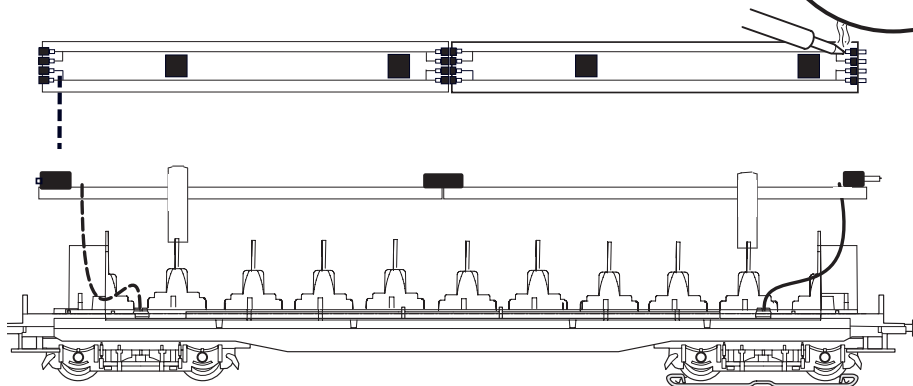

C4ü-23

AB4ü Bay 02