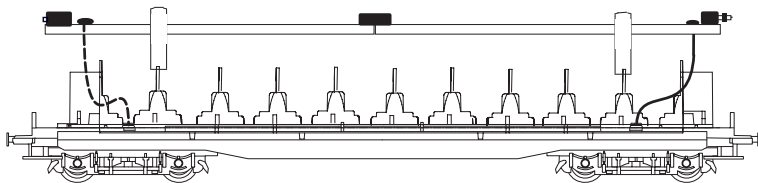

C4ü-23

AB4ü Bay 02