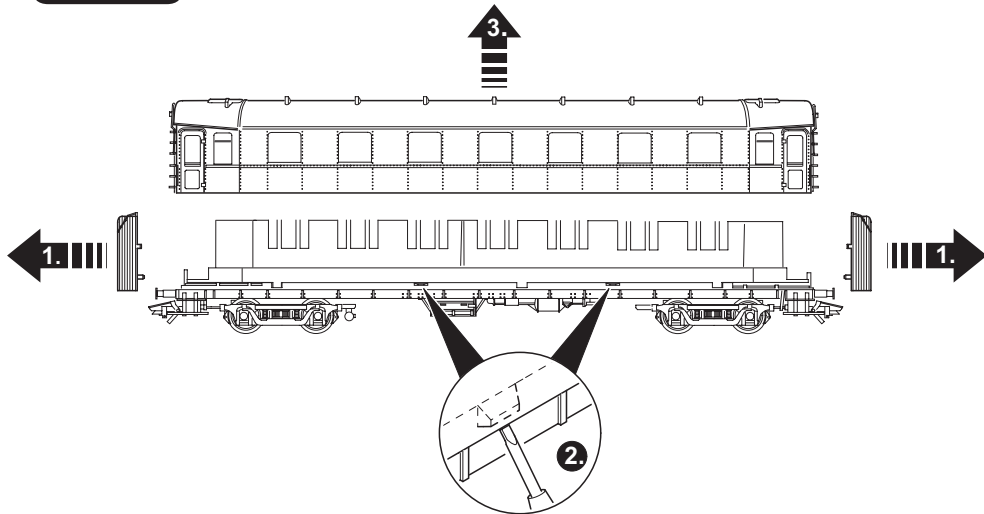

---

Ergänzungs-Set  
**Schnellzug „D119“**

1 x 46667286

4 x 34301211

C4ü-23

AB4ü Bay 02

C4ü-23

AB4ü Bay 02