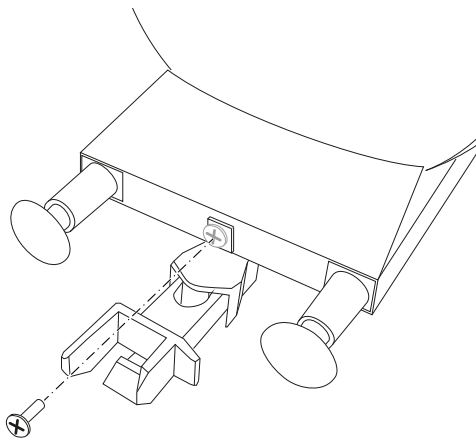

märklin

58392

| | |
|----------------------|----------|
| Beipack | E261 356 |
| Radsatz | E264 246 |
| Lagerblech | E481 480 |
| Puffer | E167 225 |
| Klauenkupplung | E160 632 |
| Rangierertritt | E481 680 |
| Hängeeisen | E176 320 |
| Schraube 2,5 x 8 | E583 110 |
| Schlußscheibenhalter | E583 280 |
| Bremskurbel kurz | E596 380 |
| Schraube 3,0 x 9,5 | E124 197 |