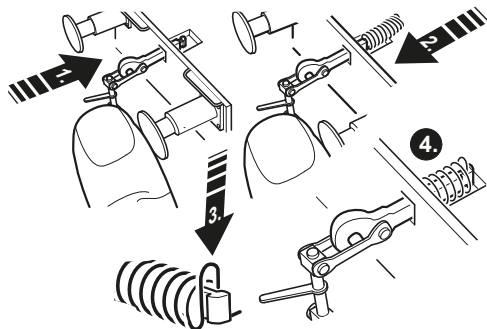

märklin

58392

| | |
|----------------------|----------|
| Beipack | E261 356 |
| Radsatz | E264 246 |
| Lagerblech | E481 480 |
| Puffer | E167 225 |
| Klauenkupplung | E160 632 |
| Rangierertritt | E481 680 |
| Hängeeisen | E176 320 |
| Schraube 2,5 x 8 | E583 110 |
| Schlußscheibenhalter | E583 280 |
| Bremskurbel kurz | E596 380 |
| Schraube 3,0 x 9,5 | E124 197 |