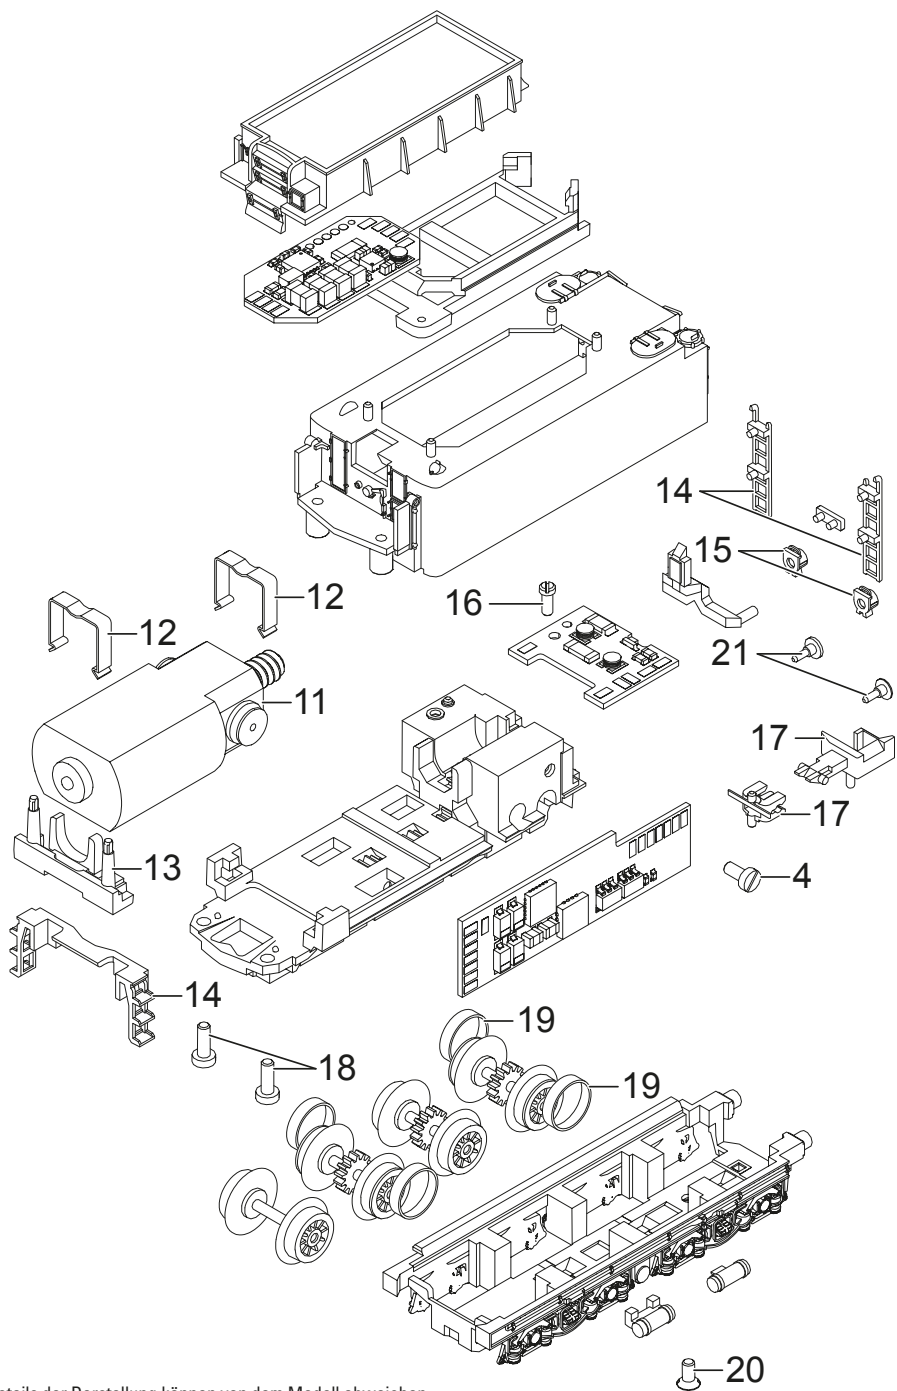

Details der Darstellung
können von dem Modell
abweichen.

16415

Details der Darstellung können von dem Modell abweichen.

— 20

1	Windleitblech	E337 178
2	Lautsprecher	E321 205
3	Puffer	E331 586
4	Schraube	E19 8001 28
5	Lenkgestell	E262 578
6	Gestänge links	E162 738
7	Gestänge rechts	E162 743
8	Drehgestell	E324 255
9	Kupplungsdeichsel	E257 637
10	Schraube	E19 8049 28
11	Motor	E257 634
12	Klammer	E13 1481 00
13	Abdeckung	E257 633
14	Treppe u. Leitern	E262 566
15	Lampen	E151 837
16	Schraube	E19 7094 28
17	Kupplung kpl.	E198 503
18	Schraube	E19 8035 28
19	Haftreifen	E12 2273 00
20	Schraube	E19 8326 28
21	Puffer	E331 588
	Schutzrohr	E22 3567 00
	Beutel Steckteile	E309 463

Hinweis: Einige Teile werden nur ohne oder mit anderer Farbgebung angeboten.
Teile, die hier nicht aufgeführt sind, können nur im Rahmen einer Reparatur im Märklin-Reparatur-Service repariert werden.