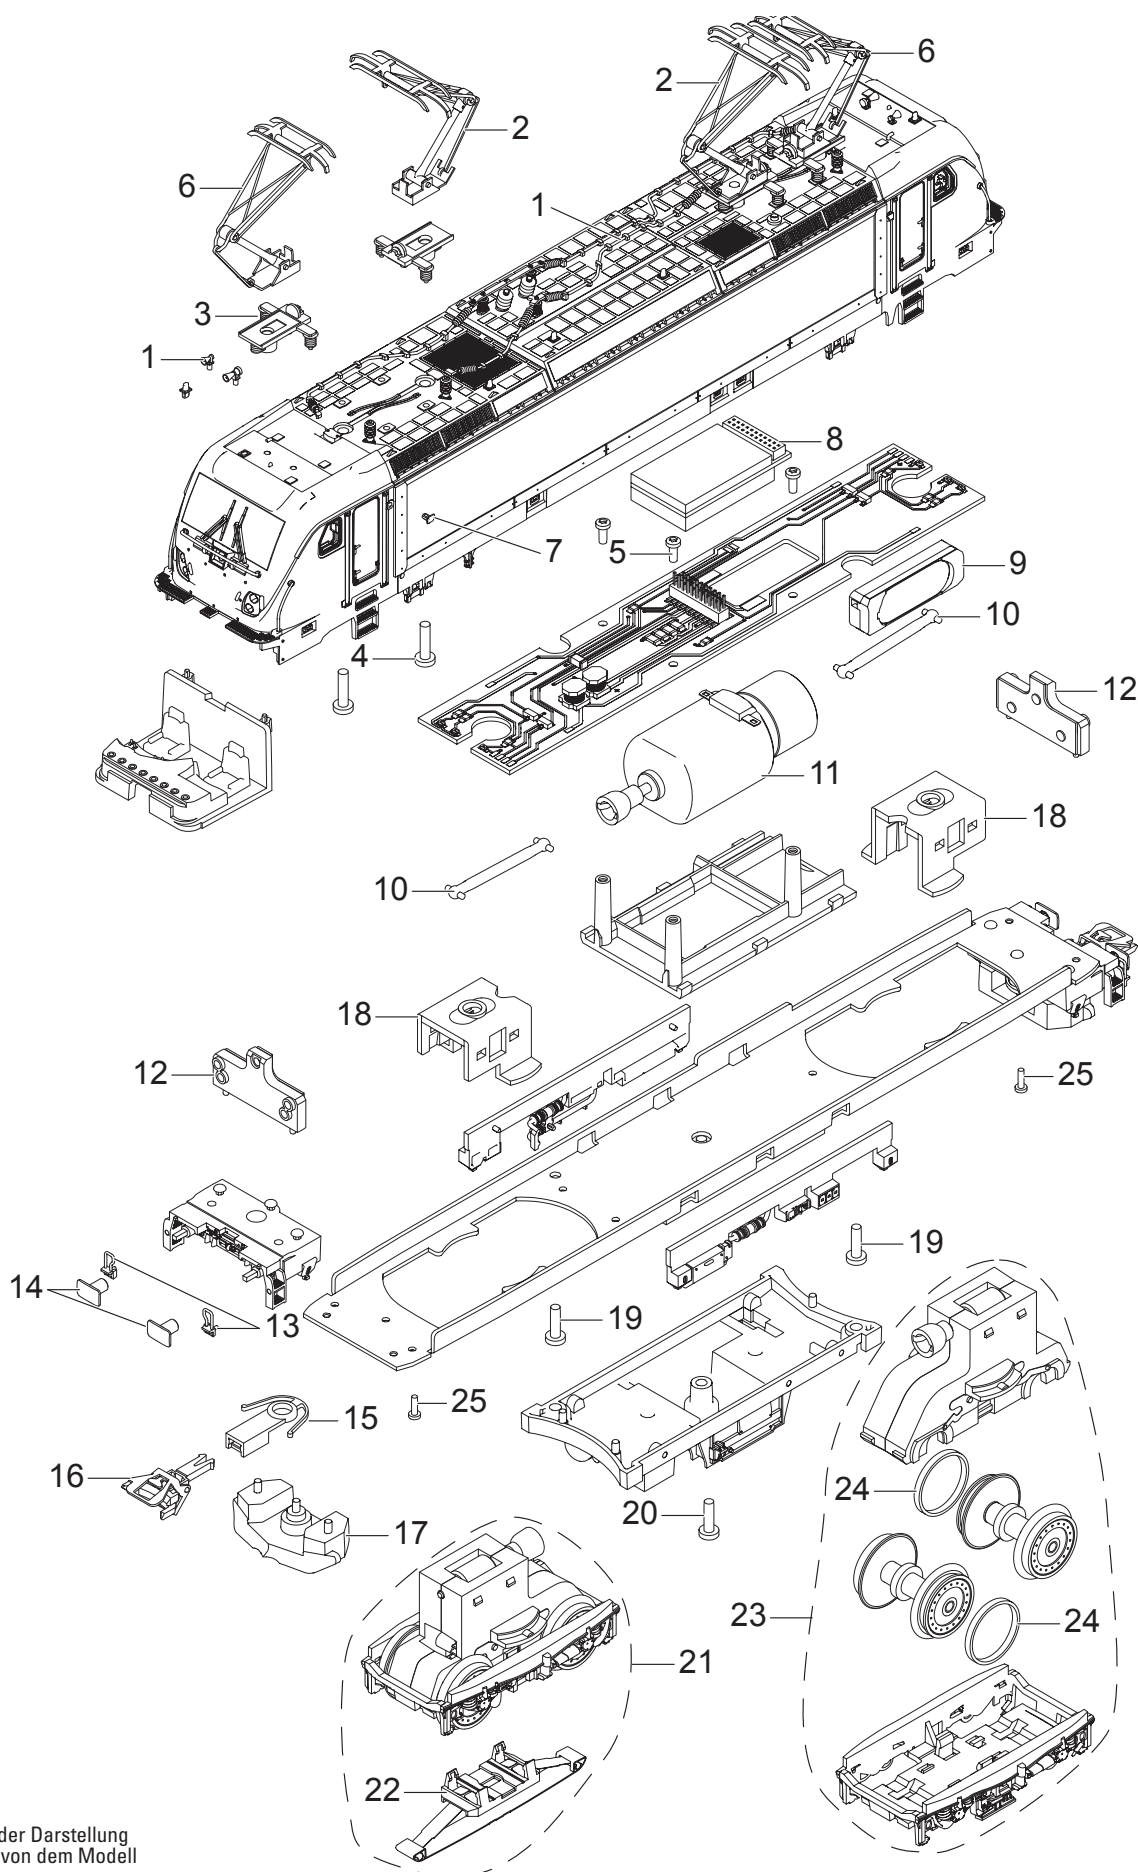

Einzelteile der Lokomotive 36635

Details der Darstellung
können von dem Modell
abweichen.

Einzelteile der Lokomotive 36635

Lfd. Nr.	Benennung	Bestell-Nr.
1	Steckteile Dach	E302 207
2	Einarm-Stromabnehmer	E610 677
3	Trägerisolation	E296 498
4	Schraube	E142 373
5	Schraube	E786 341
6	Einarm-Stromabnehmer	E610 678
7	Kamera, Leitungen, Auspuff	E281 867
8	Decoder	296 506
9	Lautsprecher	E250 212
10	Kardanwelle	E216 777
11	Motor	E271 373
12	Beleuchtungseinheit	E266 997
13	Handgriffe	E281 866
14	Puffer	E203 618
15	Kupplungsschacht	E408 947
16	Kurzkupplung	E701 630
17	Schienenräumer	E269 494
18	Halteklammer	E264 728
19	Schraube	E756 290
20	Schraube	E264 733
21	Treibgestell vorn	E266 989
22	Schleifer	E128 239
23	Treibgestell hinten	E266 991
24	Haftreifen	7 153
25	Schraube	E786 490

Hinweis: Einige Teile werden nur ohne oder mit anderer Farbgebung angeboten.

Teile, die hier nicht aufgeführt sind, können nur im Rahmen einer Reparatur im Märklin Reparatur-Service repariert werden.