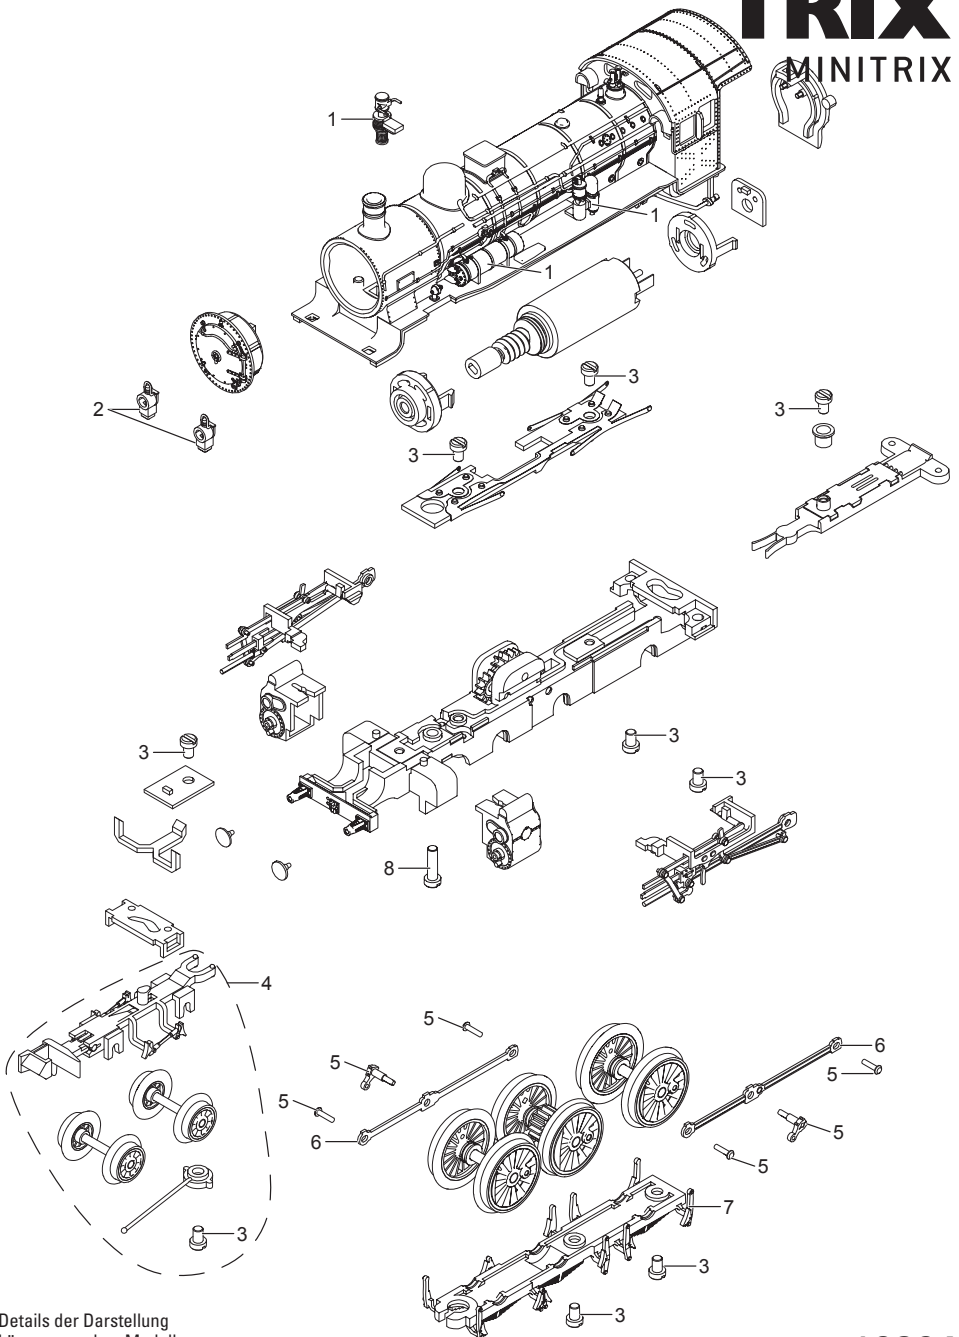

TRIX MINITRIX

Details der Darstellung
können von dem Modell
abweichen.

16384

Details der Darstellung
 können von dem Modell
 abweichen.

1	Pumpen und Ventile	E263 534
2	Laternen	E263 535
3	Schraube	E262 766
4	Vorlauf	E263 536
5	Stifte	E263 537
6	Kuppelstangen	E263 538
7	Bremsattrappe	E261 711
8	Schraube	E262 773
9	Lautsprecher	E101 066
10	Kupplungshalter	E263 546
11	Tritte	E263 539
12	Schraube	E263 541
13	Drehgestell	E263 542
14	Tender-Türen	E236 543
15	Ventile	E263 544
	Beipack	E263 545