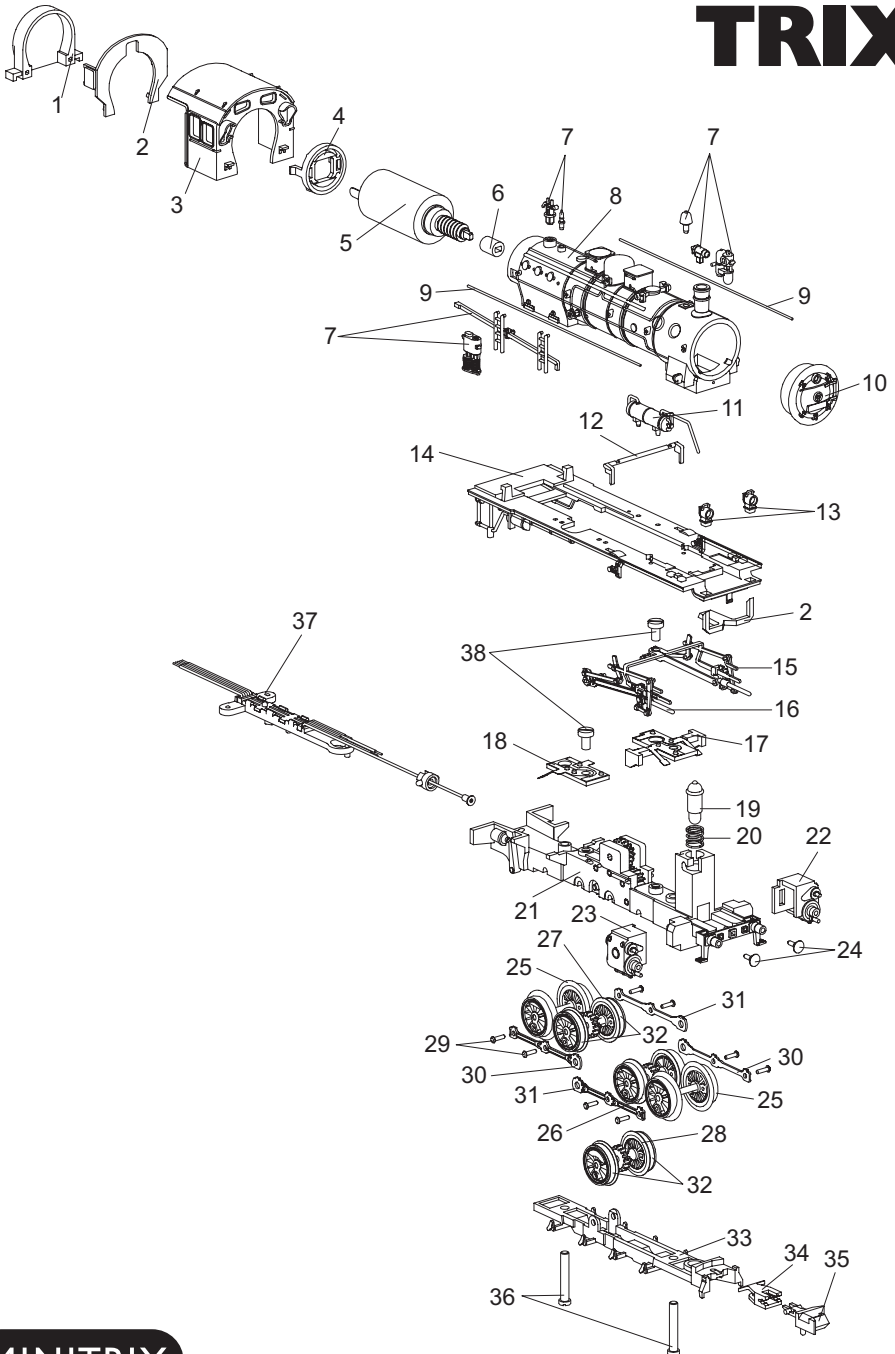

TRIX

MINITRIX

12247

39	Lampe	12 5309 01
40	Schild	318 389
41	Tenderaufsatz	315 399
42	Tenderkasten	318 388
43	Zylinderschraube	19 8035 28
44	Steckerplatte	31 2608 26
45	Leiterplatte	310 773
46	Lampenhalter	11 1583 15
47	Radschleifer	31 2619 27
48	Niederhalter	22 3163 00
49	Tenderrahmen	315 388
50	Zylinderschraube	19 7099 28
51	Radsatz	31 2001 18
52	Achshalter	315 392
53	Senkkopfschraube	19 8329 28
54	Kupplungsträger	22 3124 00

1	Stehkesselrückwand	315 379
2	Glasteile	315 407
3	Führerhaus	318 382
4	Motorlager	315 371
5	Motor mit Schnecke	305 529
6	Mitnehmer	22 3133 00
7	Steckteile	318 399
8	Kessel	318 398
9	Handlauf	315 368
10	Rauchkammertür	318 378
11	Oberflächenvorwärmer	315 383
12	Aufwerfhebel	315 384
13	Lampe	12 5308 01
14	Umlaufblech	318 385
15	Steuerung links	315 307
16	Steuerung rechts	315 287
17	Schleiferplatte vorne	315 318
18	Schleiferplatte hinten	315 326
19	Glühlampe	15 0250 00
20	Druckfeder	15 0554 00
21	Rahmen montiert	315 264
22	Zylinder links	315 338
23	Zylinder rechts	315 336
24	Puffer	14 0837 28
25	Kuppelradsatz 1	315 273
26	Kuppelradsatz 2	315 275
27	Kuppelradsatz 3	315 282
28	Treibradsatz	315 284
29	Kopfstift	14 0660 28
30	Kuppelstange 1	310 628
31	Kuppelstange 2	310 629
32	Haftreifen	72 1513 00
33	Achshalter	315 341
34	Kupplungsträger	22 0119 00
35	Kupplung	72 5840 00
36	Zylinderschraube	19 7097 28
37	Kupplungsdeichsel	315 334
38	Zylinderschraube	19 8050 28