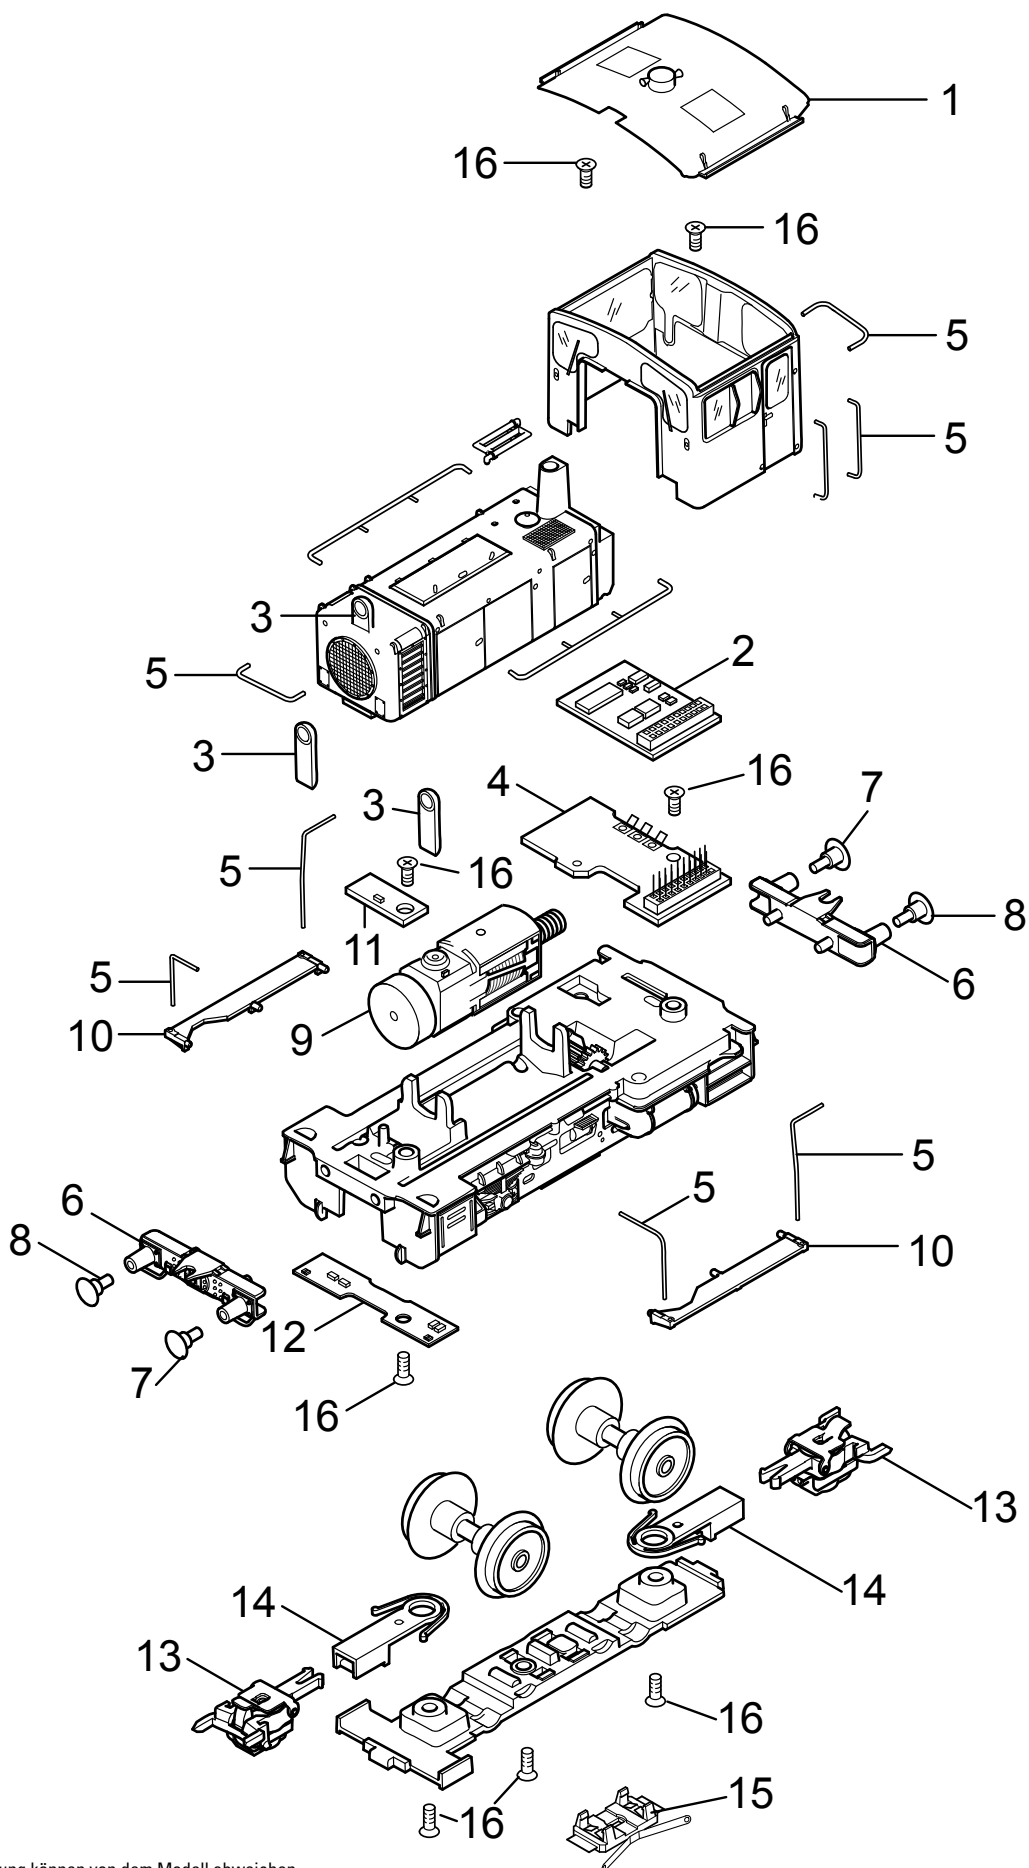

# Einzelteile der Lokomotive 22048

# TRIX H0

Details der Darstellung können von dem Modell abweichen.

# Einzelteile der Lokomotive 22048

---

Lfd. Nr.	Benennung	Bestell-Nr.
1	Dach m. Antenne	E192 932
2	Decoder	249 162
3	Lichtkörper	E249 373
4	Leiterplatte Schnittstelle	E162 346
5	Griffstangen	E249 399
6	Pufferbohle	E191 875
7	Puffer flach	E123 252
8	Puffer rund	E144 353
9	Motor	E180 465
10	Laufrost	E249 405
11	Leiterplatte Beleuchtung vorne oben	E162 345
12	Leiterplatte Beleuchtung vorne unten	E162 344
13	Telexkupplung	E117 993
14	Kupplungsschacht	E162 320
15	Schleifer	E163 403
16	Schraube	E786 790
	Haken	E282 390
	Bremsleitung	E12 5149 00
	Rangierkupplung	E162 370