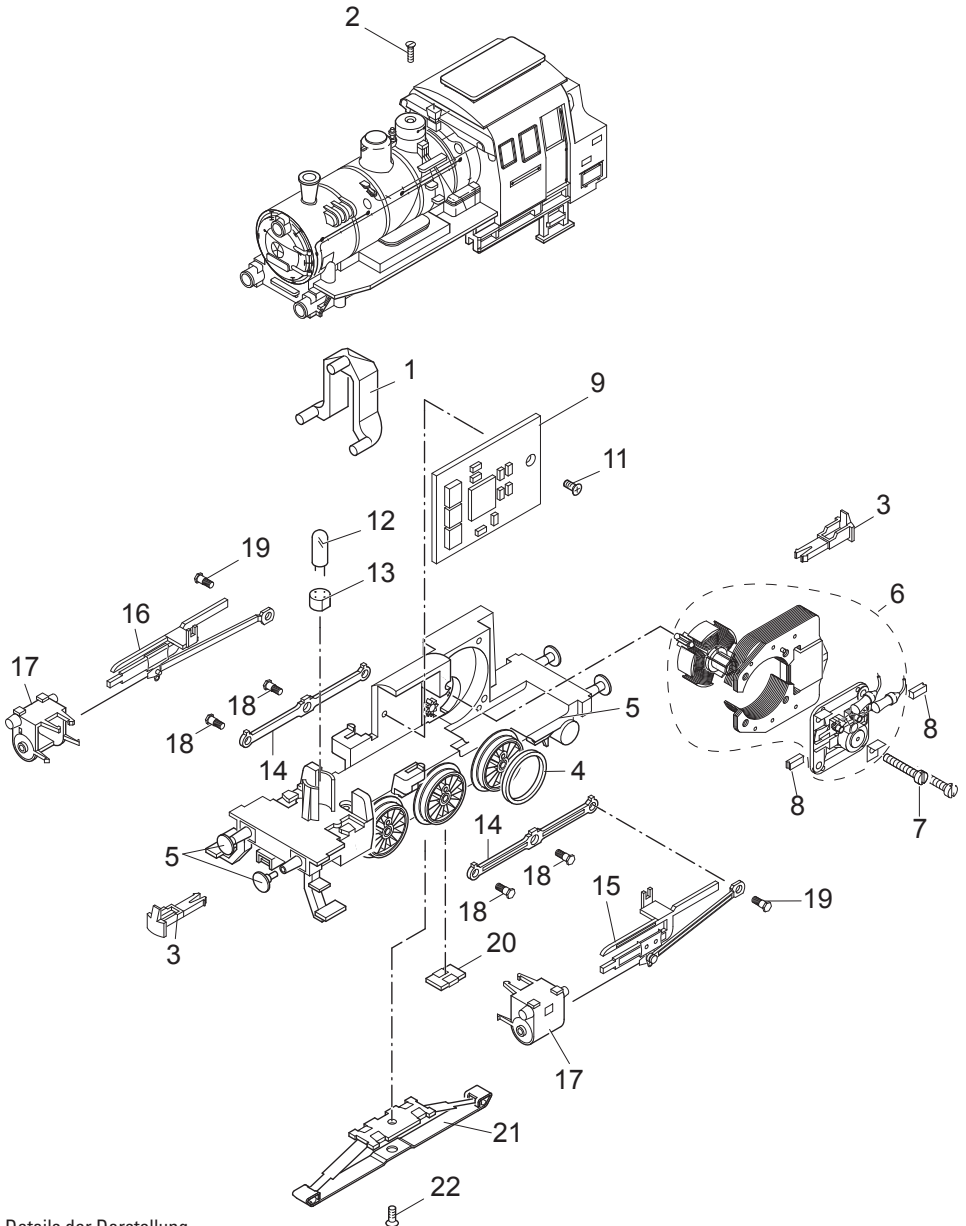

# Einzelteile der Lokomotive 30000

Details der Darstellung  
können von dem Modell  
abweichen.

# Einzelteile der Lokomotive 30000

Lfd. Nr.	Benennung	Bestell-Nr.
1	Lichtkörper	E213 990
2	Senkschraube	E785 690
3	Kupplung(shaken)	E399 740
4	Haftreifen	E656 510
5	Puffer	E761 850
6	Motor Set	E165 841
7	Zylinderschraube	E785 140
8	Bürsten	E601 460
9	Decoder	E107 463
10	—	—
11	Schraube	E756 310
12	Glühlampe	E610 080
13	Steckfassung	E604 180
14	Kuppelstange	E222 873
15	Steuerung links	E201 566
16	Steuerung rechts	E201 622
17	Zylinderblock	E445 080
18	Sechskantansatzschraube	E755 170
19	Sechskantansatzschraube	E755 060
20	Kontaktplatte	E214 260
21	Schleifer	7 185
22	Senkschraube	E756 100