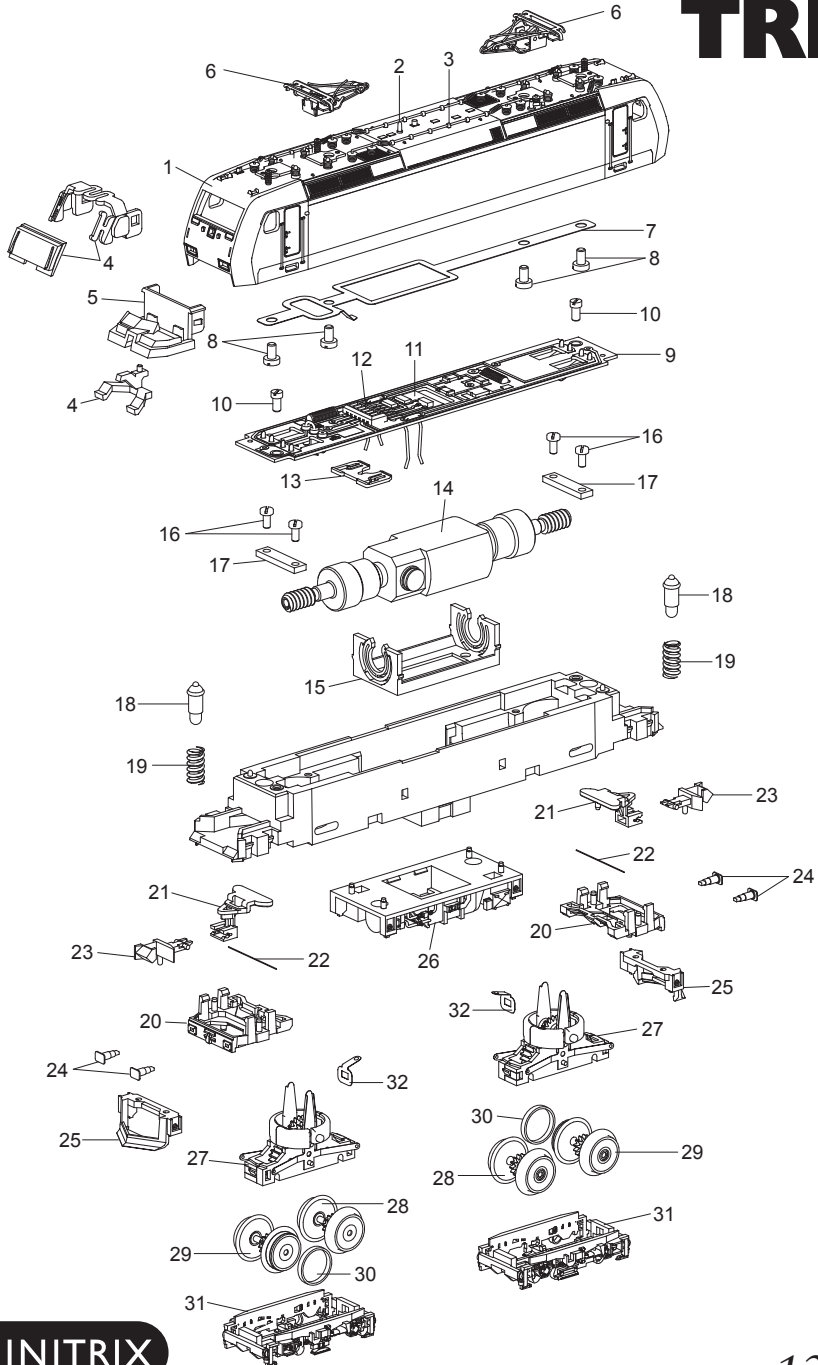

TRIX

MINITRIX

Details der Darstellung können von dem Modell abweichen

12565

1	Gehäuse	110 735
2	Antenne	14 0522 08
3	Dachleitungen und Isolatoren	110 736
4	Fenster- und Leuchteinsätze	117 924
5	Führerstand	115 309
6	Dachstromabnehmer	313 643
7	Schraube für Dachstromabnehmer	19 8004 28
8	Kontaktblech	115 314
9	Platine	115 316
10	Schraube für Platine	19 7099 28
11	Steckerplatte für Gleichstrombetrieb	31 2800 25
12	Kontaktleiste	31 2862 25
13	Verschuß	115 318
14	Motor mit Schwungmasse und Schnecke	115 480
15	Motorlager	324 194
16	Schraube	19 8001 28
17	Halterung	111 609
18	Glühlämpchen	15 0250 00
19	Druckfeder	15 0554 00
20	Pufferbohle	115 328
21	Kupplungsträger	115 330
22	Federstab	15 0949 00
23	Kupplung	12 5840 00
24	Puffer	22 3369 00
25	Schienenräumer	115 332
26	Rahmen - Unterbau	115 325
27	Drehschemel	115 335
28	Radsatz	117 514
29	Radsatz mit Haftreifen	117 515
30	Haftreifen	72 2258 00
31	Drehgestellblende	115 344
32	Andruckfeder	124 544