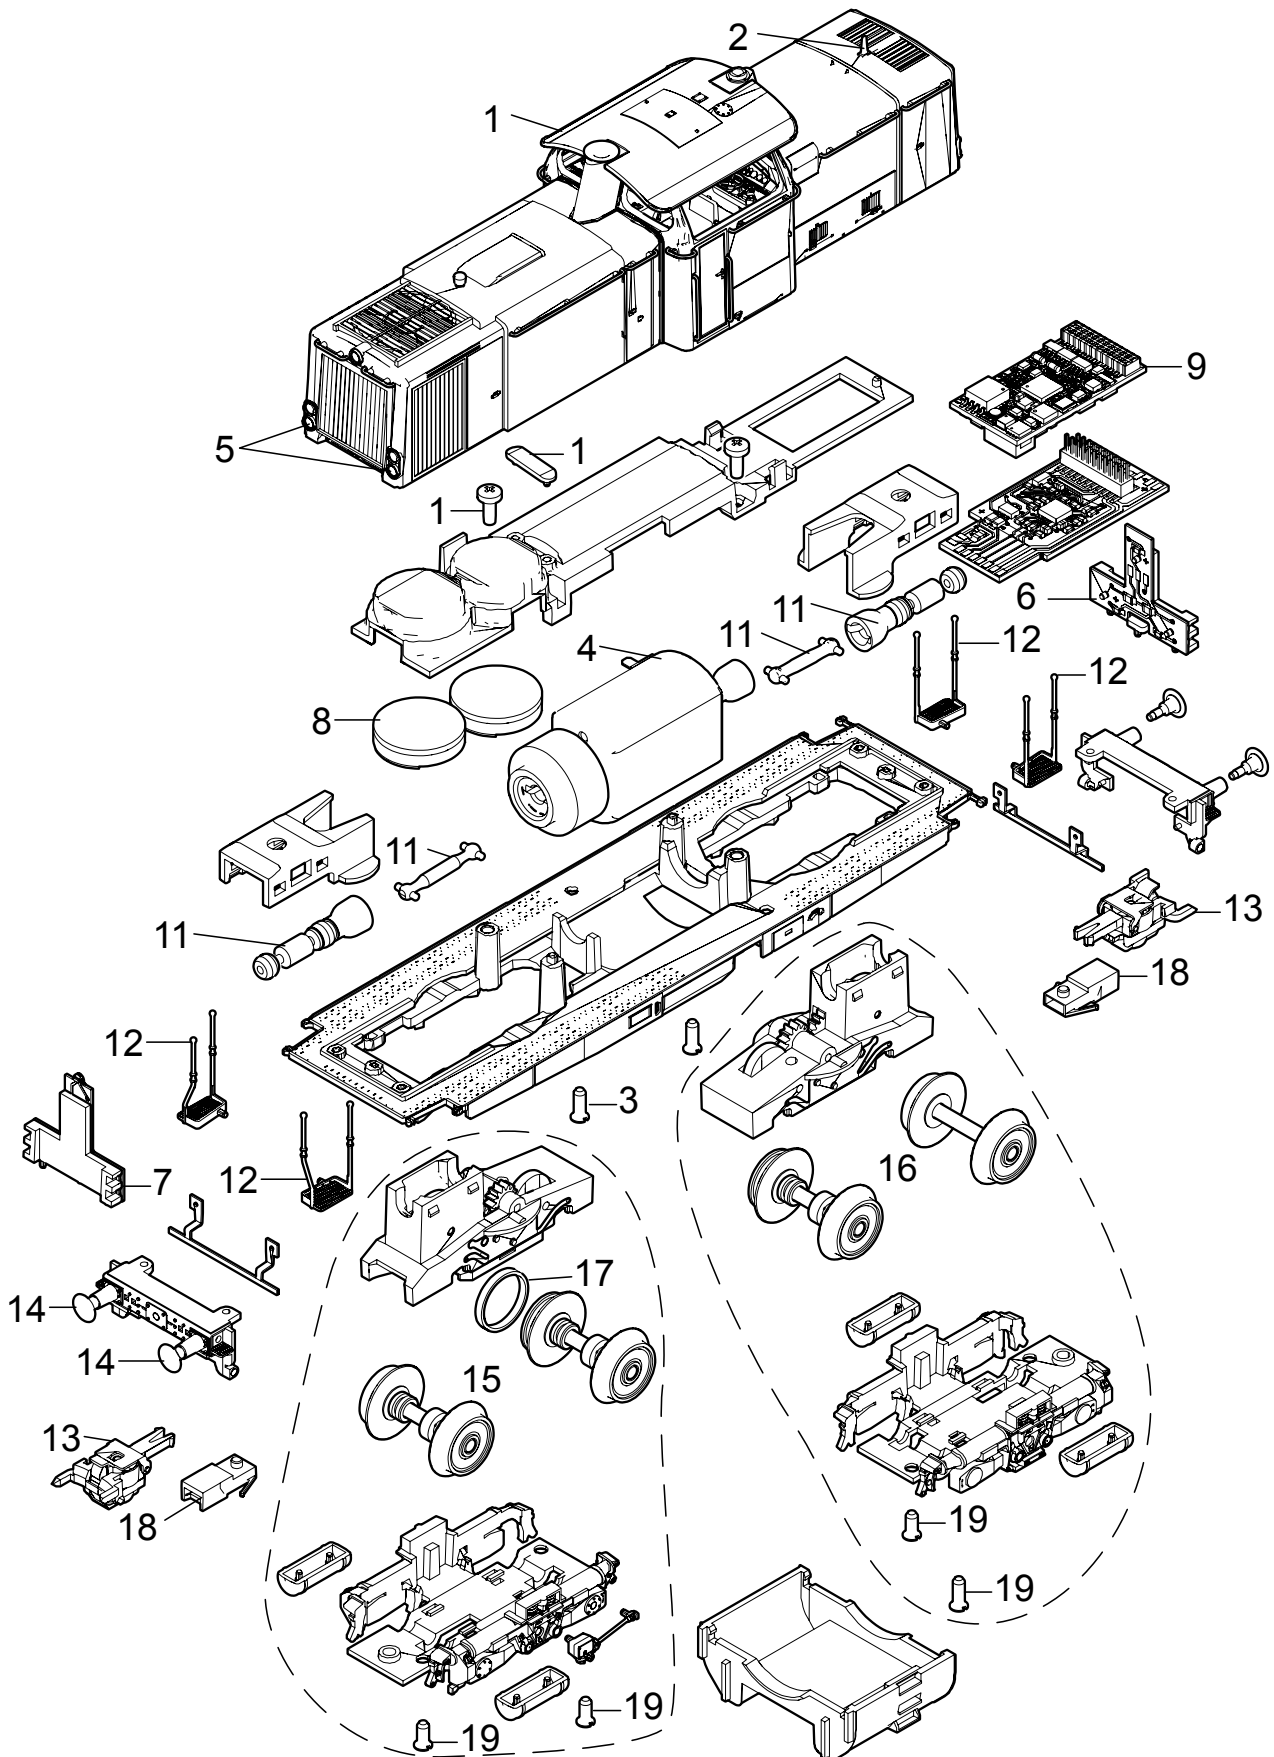

Einzelteile der Lokomotive 22822

TRIX H0

Details der Darstellung können von dem Modell abweichen.

Einzelteile der Lokomotive 22822

Lfd. Nr.	Benennung	Bestell-Nr.
1	Dach mit Auspuff	E184 149
2	Antenne	E374 720
3	Schraube	E756 260
4	Motor	E181 578
5	Fenster, Lichtkörper	E184 134
6	Beleuchtungseinheit	E179 708
7	Beleuchtungseinheit	E179 709
8	Lautsprecher, Haltebügel	E184 136
9	Decoder	182 469
10	Schraube	E786 750
11	Wellen	E184 137
12	Aufstiege	E184 150
13	Telexkupplung	E117 993
14	Puffer flach	E123 252
	Puffer rund	E761 720
15	Treibgestell vorn	E182 472
16	Treibgestell hinten	E182 471
17	Haftreifen	T656 500
18	Kupplungsdeichsel	E181 276
19	Schraube	E756 100
	Haken	E282 390
	Bremsleitung	E12 5149 00

Hinweis: Einige Teile werden nur ohne oder mit anderer Farbgebung angeboten.
Teile, die hier nicht aufgeführt sind, können nur im Rahmen einer Reparatur im Märklin-Reparatur-Service repariert werden.