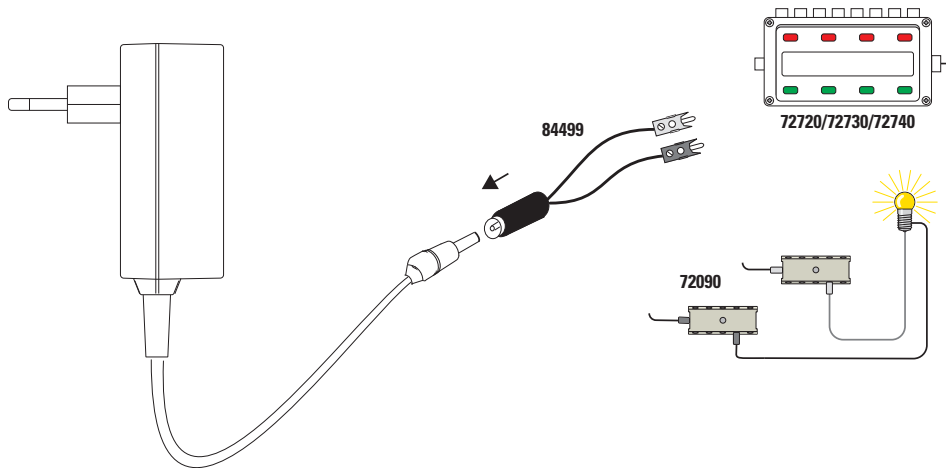

márklín
Z

mini-club

Adapter
84499

Gebr. Märklin & Cie. GmbH
 Stuttgarter Str. 55 - 57
 73033 Göppingen
 Deutschland
www.maerklin.com

169700/0511/Ha1Dd
 Änderungen vorbehalten
 © Gebr. Märklin & Cie. GmbH