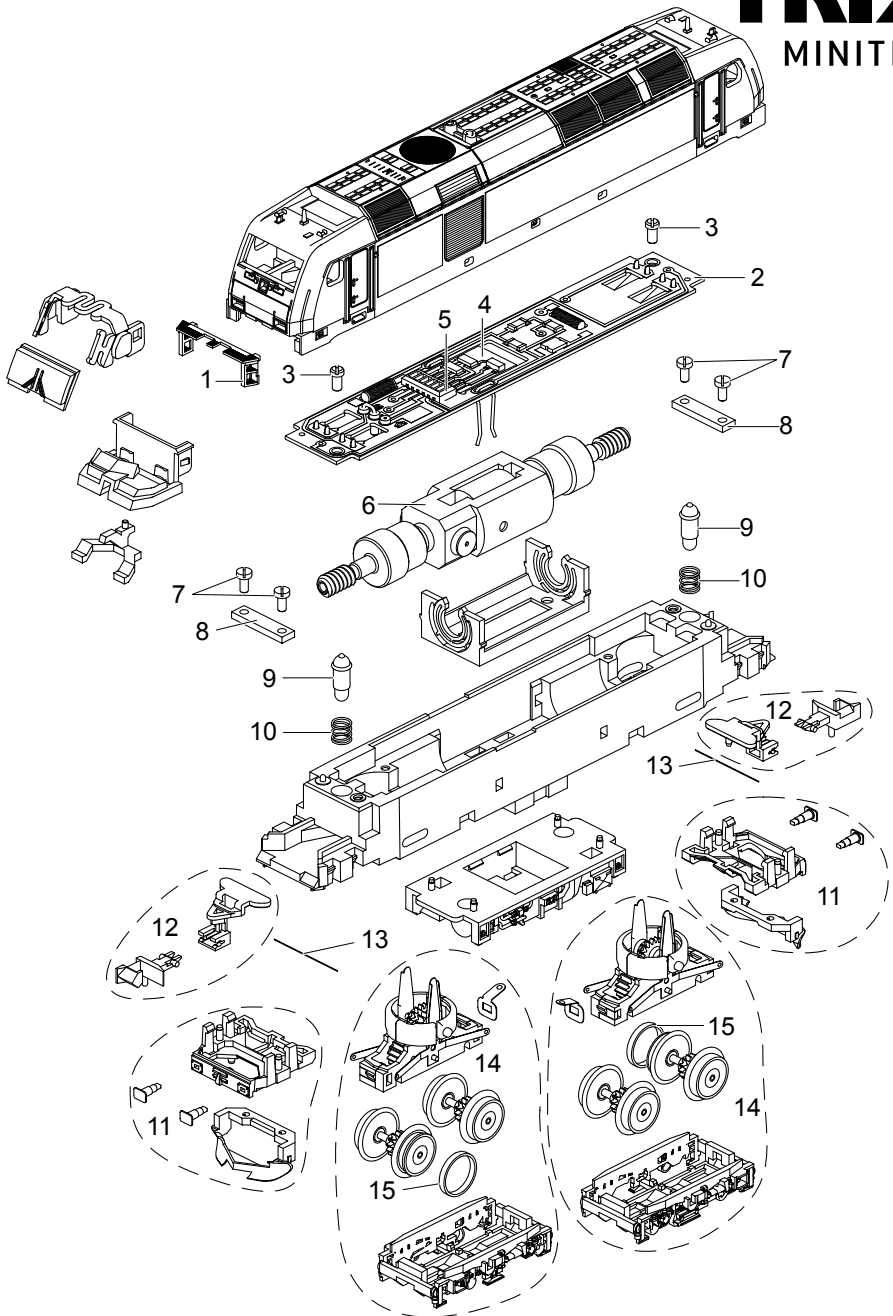

## MINITRIX

Details der Darstellung können von dem Modell abweichen.

12362

1	Treppe	E139 911
2	Leiterplatte	E140 139
3	Schraube	E19 7099 28
4	Leiterplatte-Stecker	E31 2800 25
5	Kontaktleiste	E31 2862 25
6	Motor	E115 480
7	Schraube	E19 8001 28
8	Halterung	E111 609
9	Glühlampe	E15 0250 00
10	Druckfeder	E15 0554 00
11	Zubehörset Pufferb/S.Räum.	E167 442
12	Zubehörset Kupplung	E175 466
13	Ferderstab	E15 0949 00
14	Drehgestell kpl.	E140 019
15	Haftreifen	E12 2258 00