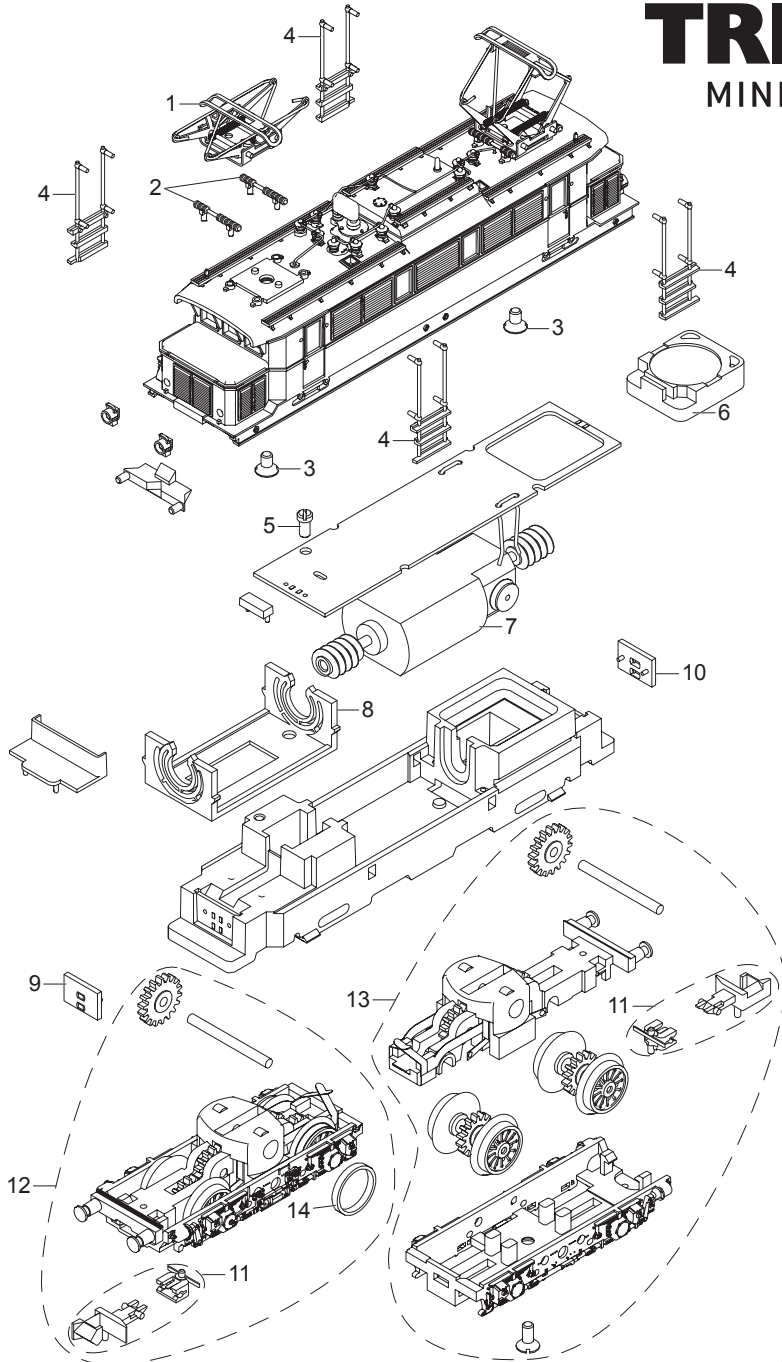

TRIX

MINITRIX

Details der Darstellung können von dem Modell abweichen.

16662

1	Scherenstromabnehmer	E15 1046 01
2	Isolator	E12 4525 00
3	Schraube	E19 8317 28
4	Treppen	E256 718
5	Schraube	E19 7099 28
6	Lautsprecher	E180 357
7	Motor	E253 274
8	Motorlager	E324 194
9	Leiterplatte Beleuchtung	E185 375
10	Leiterplatte Beleuchtung	E262 015
11	Kupplung	E198 503
12	Drehgestell mit Haftreifen	E256 719
13	Drehgestell hinten	E256 722
14	Haftreifen	E12 2258 00
	Heizleitung	E183 939
	Lampen	E151 837