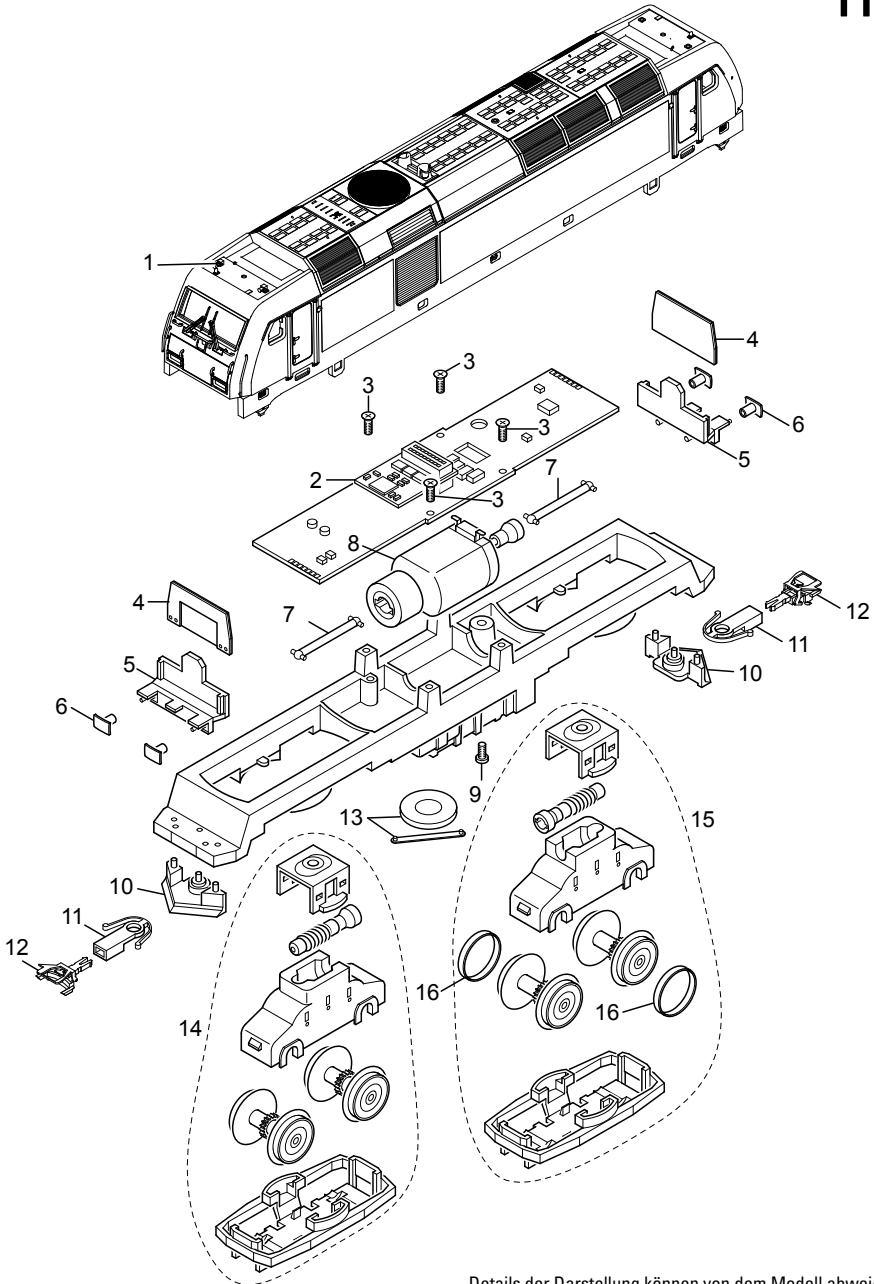

Einzelteile der Lokomotive 22450

TRIX H0

Details der Darstellung können von dem Modell abweichen.

Einzelteile der Lokomotive 22450

Lfd. Nr.	Benennung	Bestell-Nr.
1	Antenne, Signalhörner	E249 014
2	Decoder	248 426
3	Schraube	E786 750
4	Beleuchtungseinheit	E190 372
5	Pufferbohle	E132 922
6	Puffer	E203 618
7	Kardanwelle	E408 929
8	Motor	E408 905
9	Schraube	E650 195
10	Schienenräumer	E408 932
11	Kupplungsschacht	E408 947
12	Kurzkupplung	E701 630
13	Lautsprecher	E239 882
14	Antriebseinheit vorn	E171 156
15	Antriebseinheit hinten	E171 174
16	Haftreifen	7 153

Hinweis: Einige Teile werden nur ohne oder mit anderer Farbgebung angeboten.

Teile, die hier nicht aufgeführt sind, können nur im Rahmen einer Reparatur im Märklin-Reparatur-Service repariert werden.