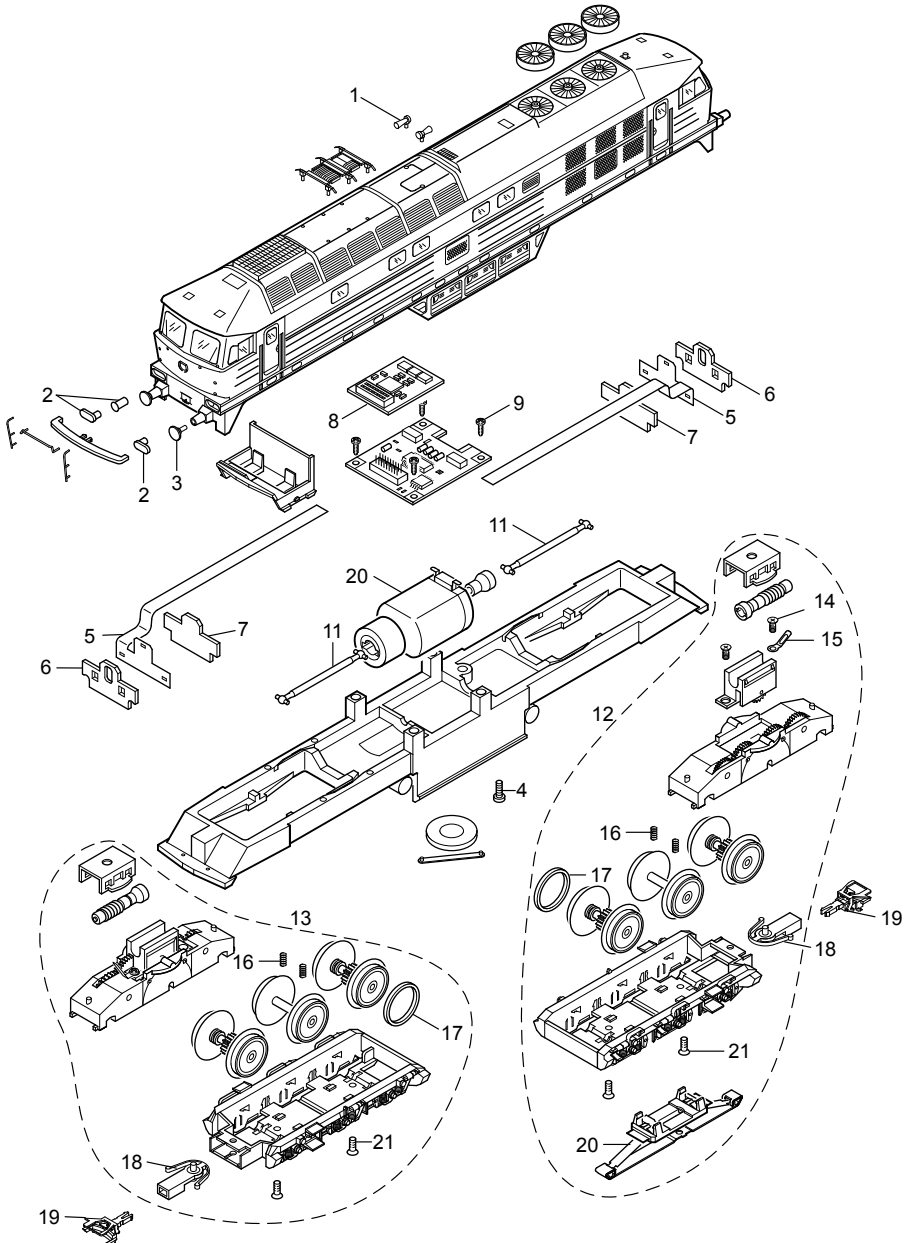

Einzelteile der Lokomotive 36426

märklin
H0

Details der Darstellung können von dem Modell abweichen.

Einzelteile der Lokomotive 36426

Lfd. Nr.	Benennung	Bestell-Nr.
1	Signalhorn	—
2	Zubehör-Set Lichtkörper	E128196
3	Puffer	E123694
4	Schraube	E785070
5	Beleuchtungseinheit	E119659
6	Maske	E119660
7	Halter	E118457
8	Decoder	170128
9	Schraube	E786750
10	Motor	E408905
11	Kardanwelle	E119658
12	Antriebseinheit vorne	E176 682
13	Antriebseinheit hinten	E176683
14	Schraube	E786790
15	Lötflamme	E703510
16	Druckfeder	E765690
17	Haftreifen	E220510
18	Kupplungsdeichsel	E101975
19	Kupplung	E701630
20	Schleifer	E226495
21	Schraube	E786540

Hinweis: Einige Teile werden nur ohne oder mit anderer Farbgebung angeboten.

Teile, die hier nicht aufgeführt sind, können nur im Rahmen einer Reparatur im Märklin Reparatur-Service repariert werden.