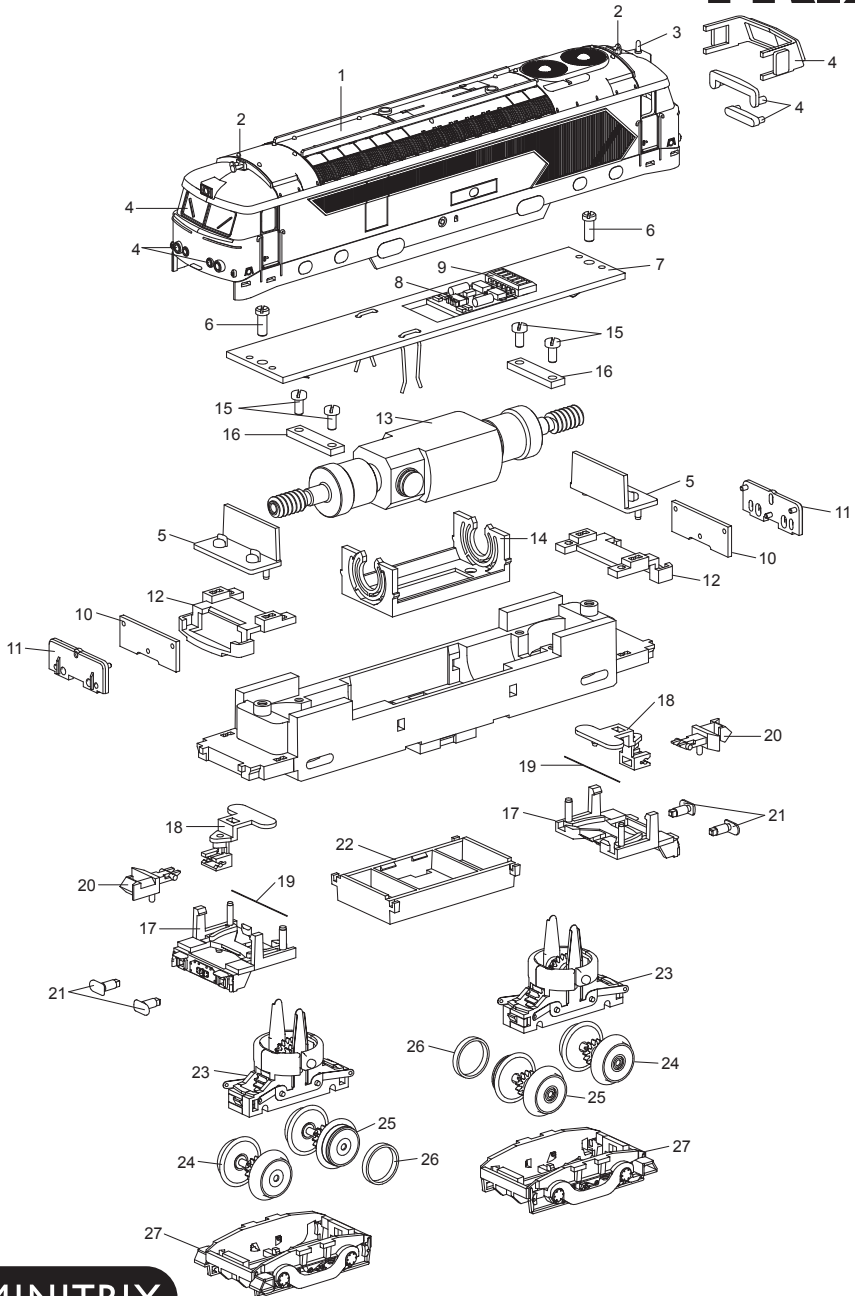

TRIX

MINITRIX

Details der Darstellung können von dem Modell abweichen

12190

1	Aufbau	110 834
2	Horn	113 168
3	Antenne	14 0522 28
4	Glasteile	110 838
5	Führerstand	114 380
6	Zylinderschraube	19 7098 28
7	Leiterplatte	114 387
8	Leiterplatte-Stecker	118 605
9	Kontaktleiste	31 2862 25
10	Leiterplatte Beleuchtung	114 388
11	Beleuchtungsabdeckung	114 389
12	Abdeckung	114 379
13	Motor	114 384
14	Motorlager	324 194
15	Zylinderschraube	19 8001 28
16	Halterung	111 609
17	Pufferbohle	113 172
18	Kupplungsdeichsel	114 383
19	Federstab	15 0949 00
20	Kupplung	12 5840 00
21	Puffer	113 174
22	Rahmen-Unterbau	113 173
23	Drehschemel	110 839
24	Radsatz	110 840
25	Radsatz mit Haftreifen	110 841
26	Haftreifen	72 2258 00
27	Drehgestellblende	113 171