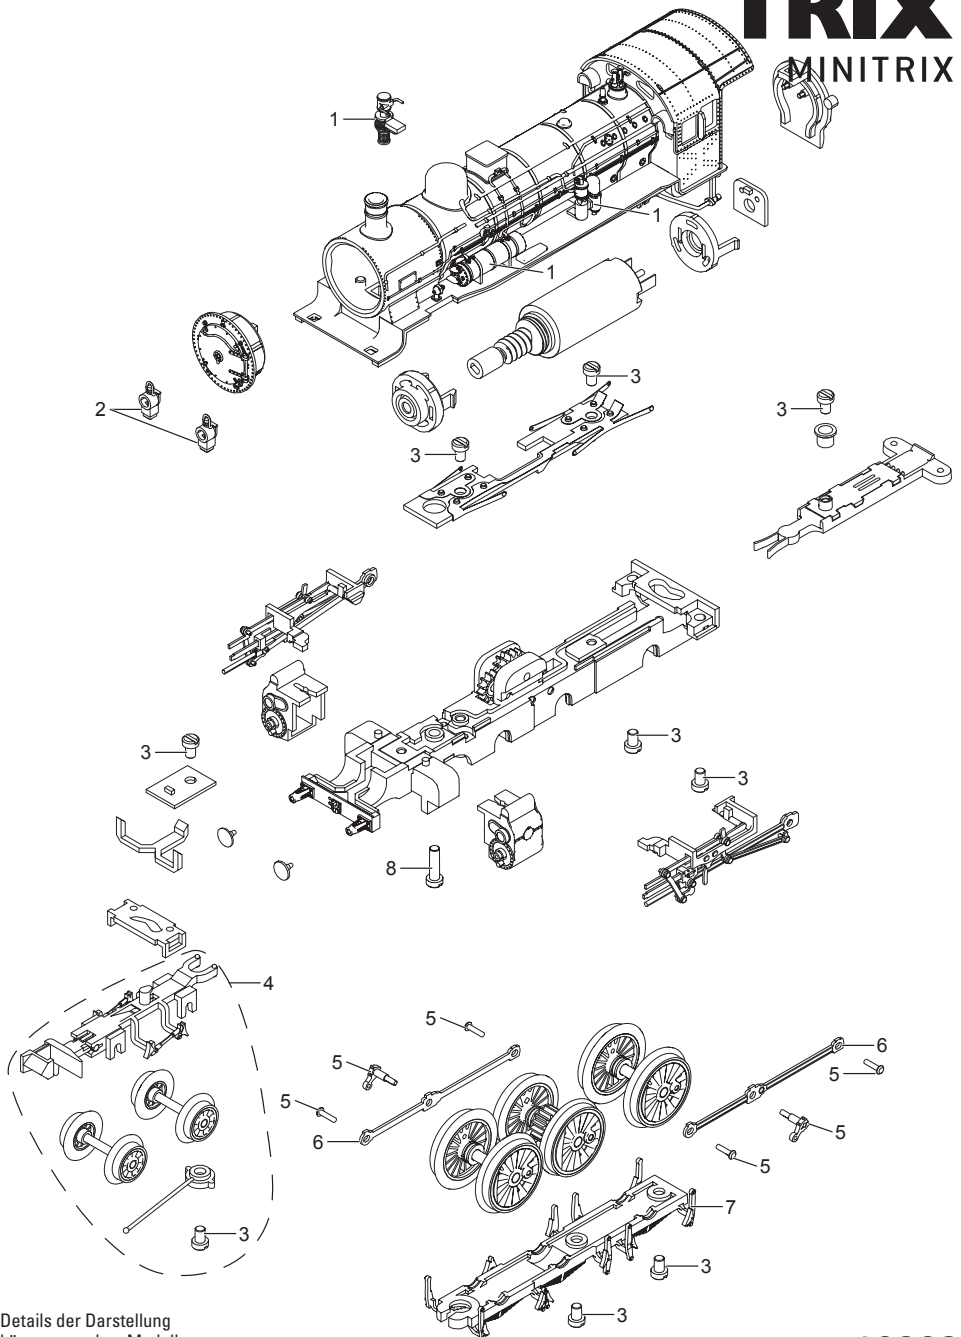

TRIX

MINITRIX

Details der Darstellung
können von dem Modell
abweichen.

16383

Details der Darstellung
 können von dem Modell
 abweichen.

1	Pumpen und Ventile	E263 534
2	Laternen	E263 535
3	Schraube	E262 766
4	Vorlauf	E263 536
5	Stifte	E263 537
6	Kuppelstangen	E263 538
7	Bremsattrappe	E261 711
8	Schraube	E262 773
9	Lautsprecher	E101 066
10	Kupplungshalter	E263 546
11	Tritte	E263 539
12	Schraube	E263 541
13	Drehgestell	E263 542
14	Tender-Türen	E236 543
15	Ventile	E263 544
	Beipack	E263 545