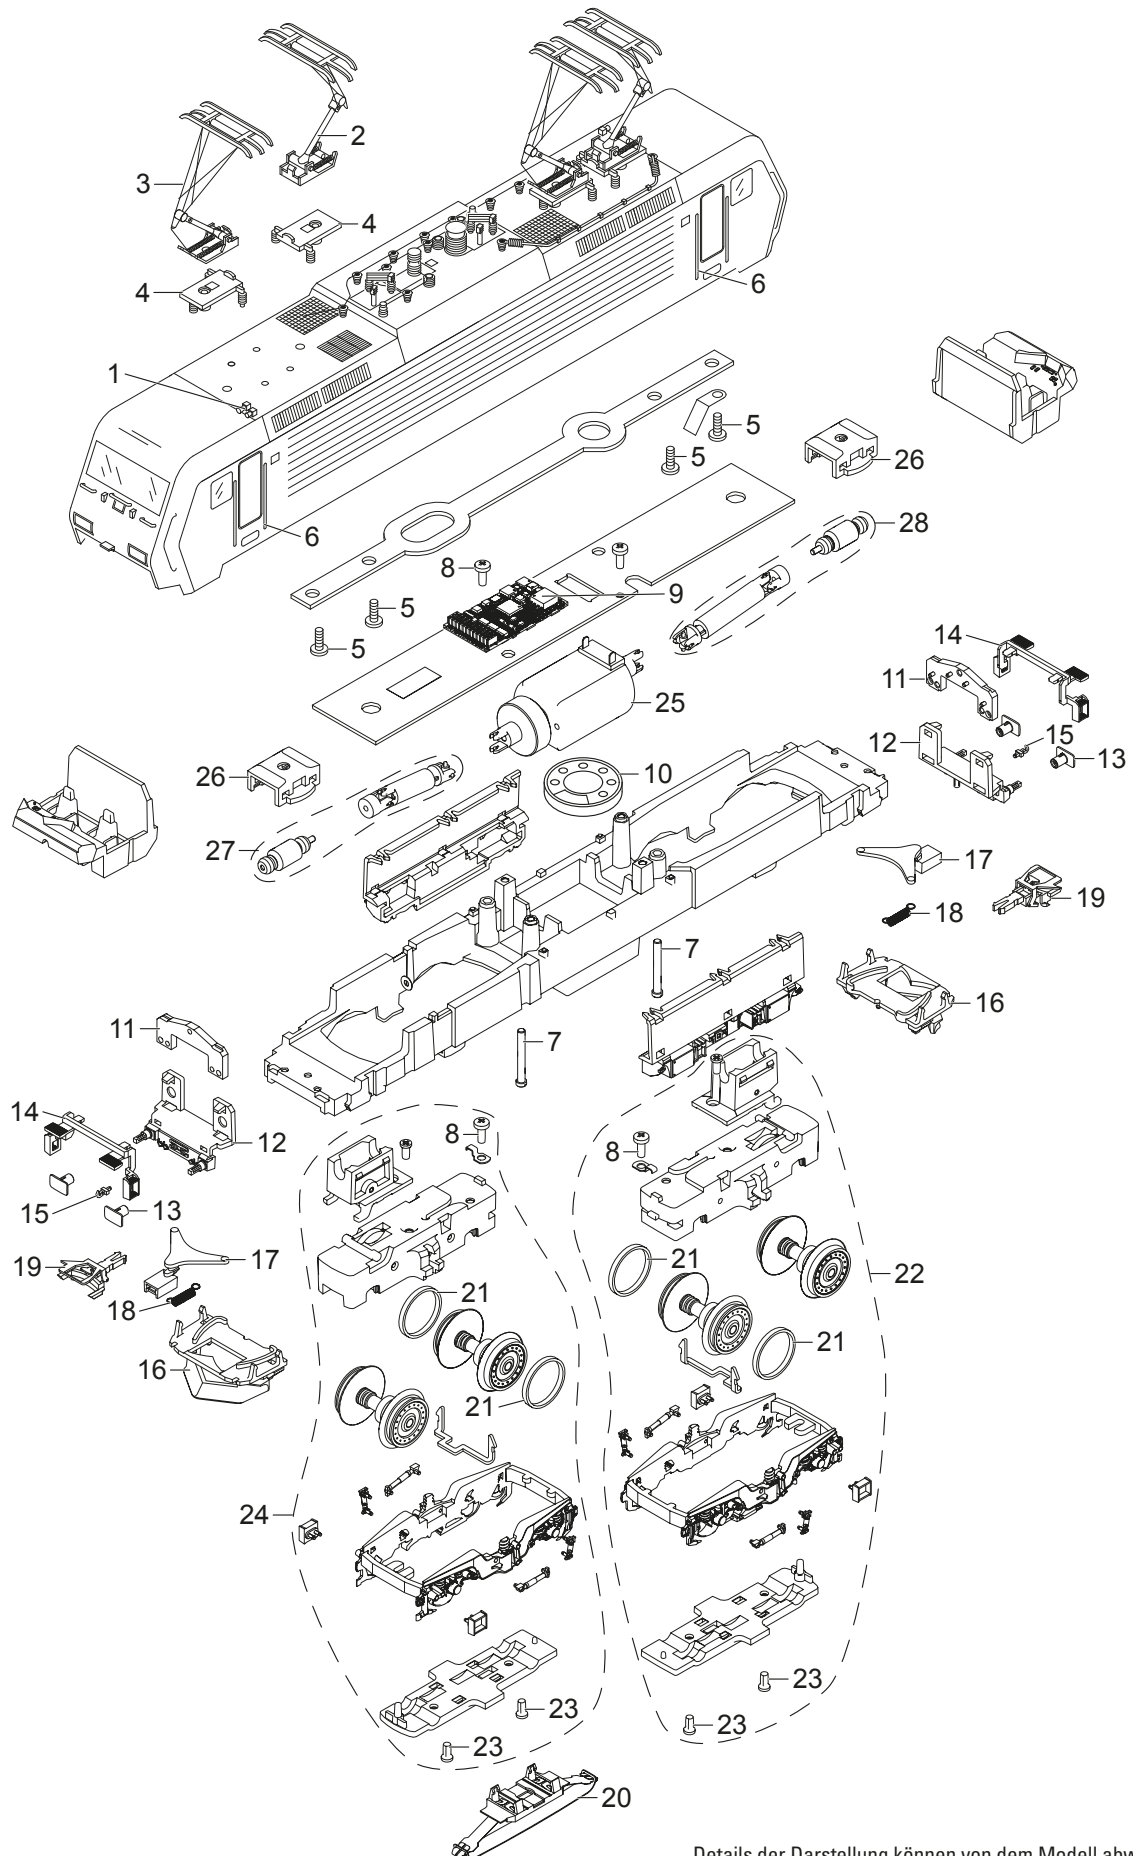

# Einzelteile der Lokomotive 39863

Details der Darstellung können von dem Modell abweichen.

# Einzelteile der Lokomotive 39863

Lfd. Nr.	Benennung	Bestell-Nr.
1	Antenne, Signalhörner	E249 014
2	Stromabnehmer	E116 071
3	Stromabnehmer	E116 072
4	Trägerisolation	E116 065
5	Schraube	E750 250
6	Griffstangen	E130 245
7	Schraube	E785 200
8	Schraube	E786 750
9	Decoder	264 301
10	Lautsprecher	E101 066
11	Leiterplatte Beleuchtung	E236 095
12	Pufferbohle	E204 016
13	Puffer	E203 618
14	Tritt	E112 817
15	Haken	E282 390
16	Schneeräumer	E212 704
17	Kupplungsdeichsel	E204 015
18	Schaltschieberfeder	7 194
19	Kurzkupplung	E701 630
20	Schleifer	E206 370
21	Haftreifen	7 153
22	Treibgestell	E195 612
23	Schraube	E786 790
24	Treibgestell	E195 611
25	Motor	E192 730
26	Halteklammer	E230 561
27	Welle, Lager, Gelenke	E259 277
28	Welle, Lager, Gelenke	E259 278