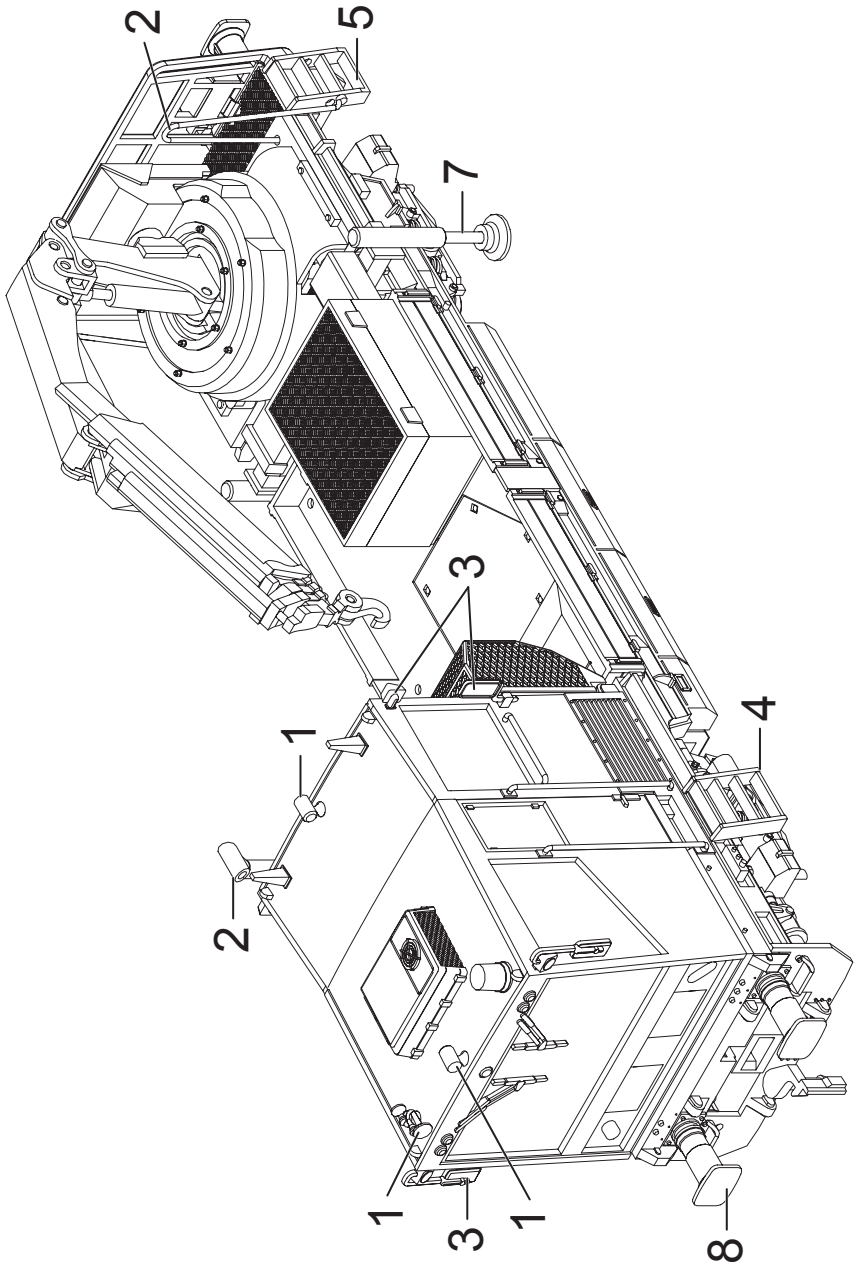

Einzelteile der Lokomotive 39548

Details der Darstellung können von dem Modell abweichen

Einzelteile der Lokomotive 39548

Lfd. Nr.	Benennung	Bestell-Nr.
1	Set Dachsteckteile	E297 926
2	Auspuff u. Haltestangen	E297 931
3	Spiegel	E297 937
4	Leitern vorne	E297 942
5	Leitern hinten	E297 945
6	Schleifer	E297 948
7	Seitenstützen	E297 953
8	Puffer	E297 954
	Kurzkupplung	E701 630