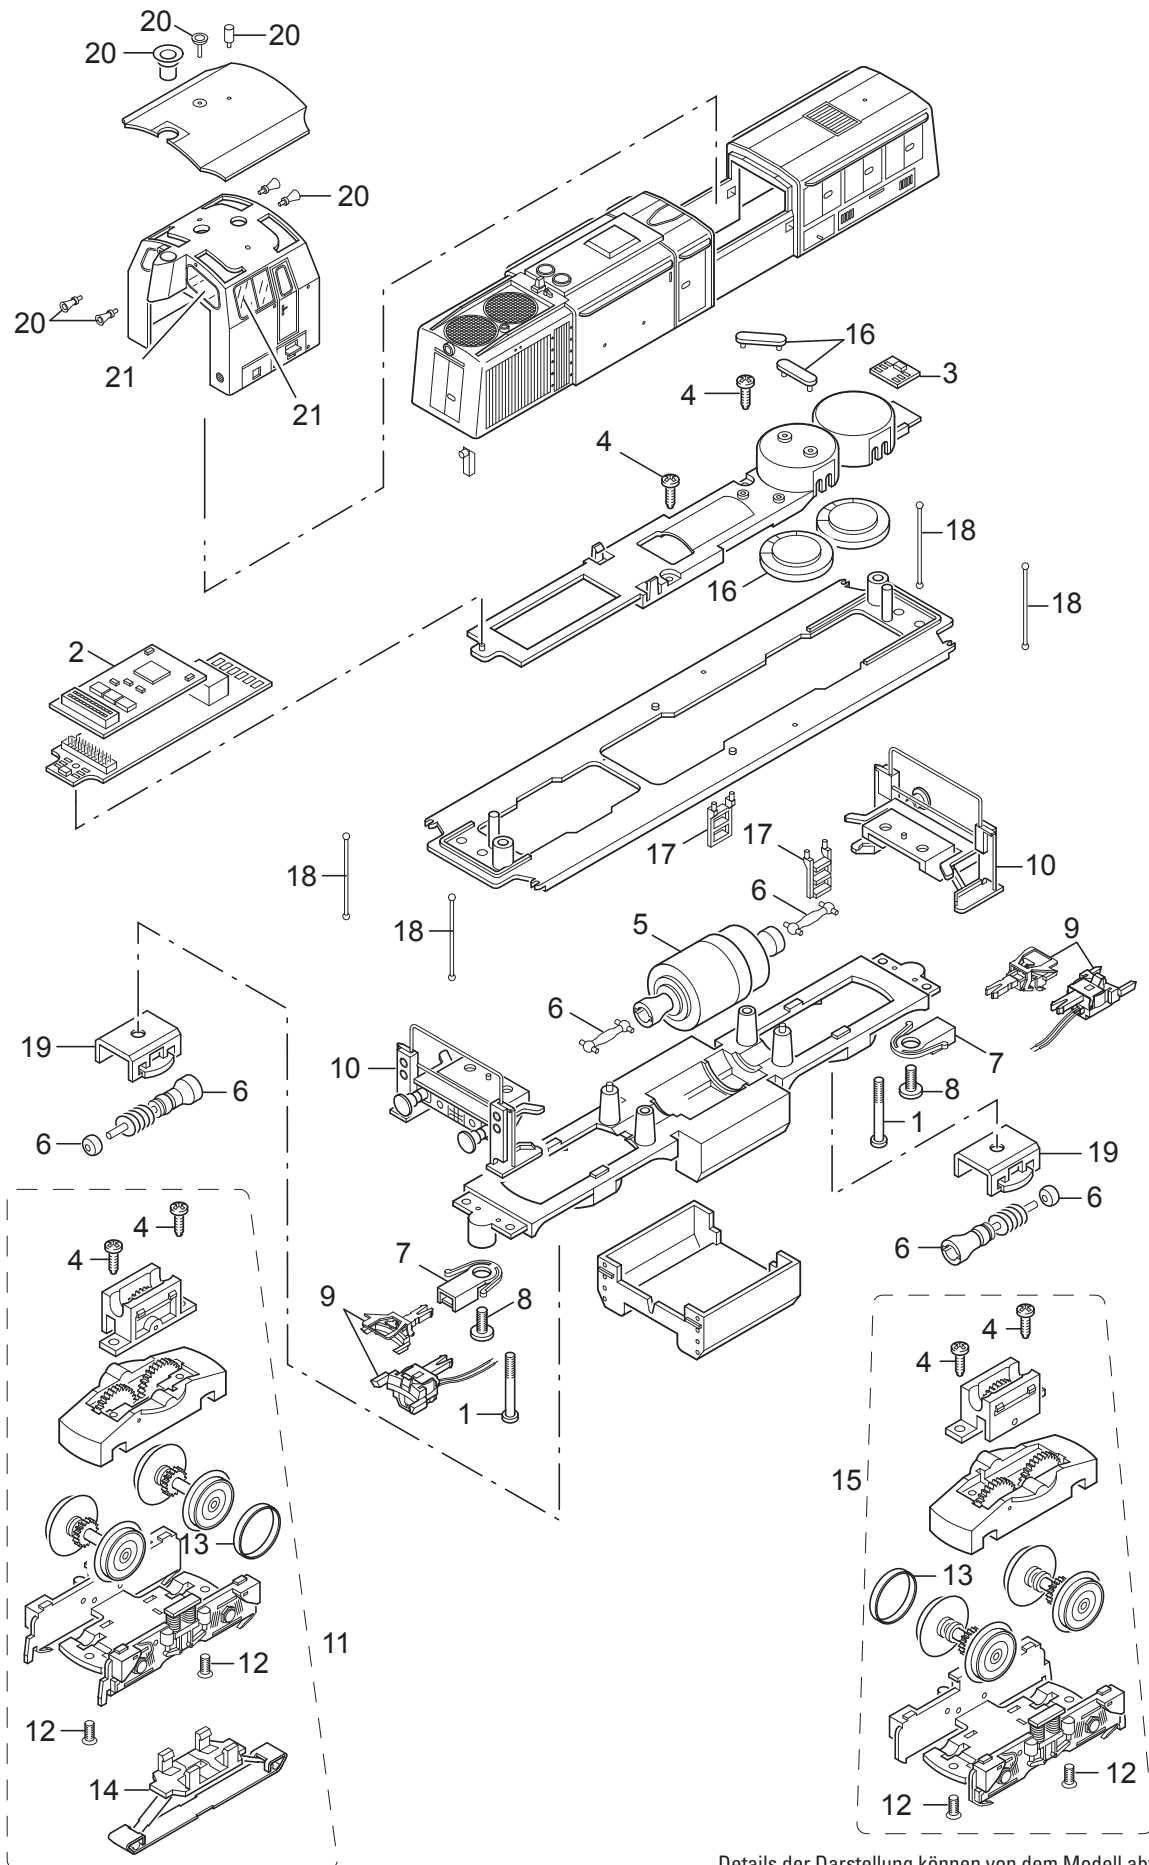

# Einzelteile der Lokomotive 37909

Details der Darstellung können von dem Modell abweichen

# Einzelteile der Lokomotive 37909

Lfd. Nr.	Benennung	Bestell-Nr.
1	Schraube	E786 430
2	Decoder	276 963
3	Leiterplatte Stirnbel.	E123 077
4	Schraube	E786 750
5	Motor	E235 331
6	Wellen	E247 062
7	Kupplungsschacht	E125 313
8	Schraube	E750 180
9	Telexkupplung	E117 993
10	Pufferbohle	E136 185
11	Treibgestell, vorne	E100 639
12	Schraube	E786 790
13	Haftreifen	7 154
14	Schleifer	E206 370
15	Treibgestell, hinten	E100 646
16	Lautsprecher, Haltebügel	E184 136
17	Leiter	E100 672
18	Griffstange	E120 108
19	Halteklammer	E230 561
20	Steckteile Dach	E277 807
21	Fenster	E106 054
	Leiter	E109 403