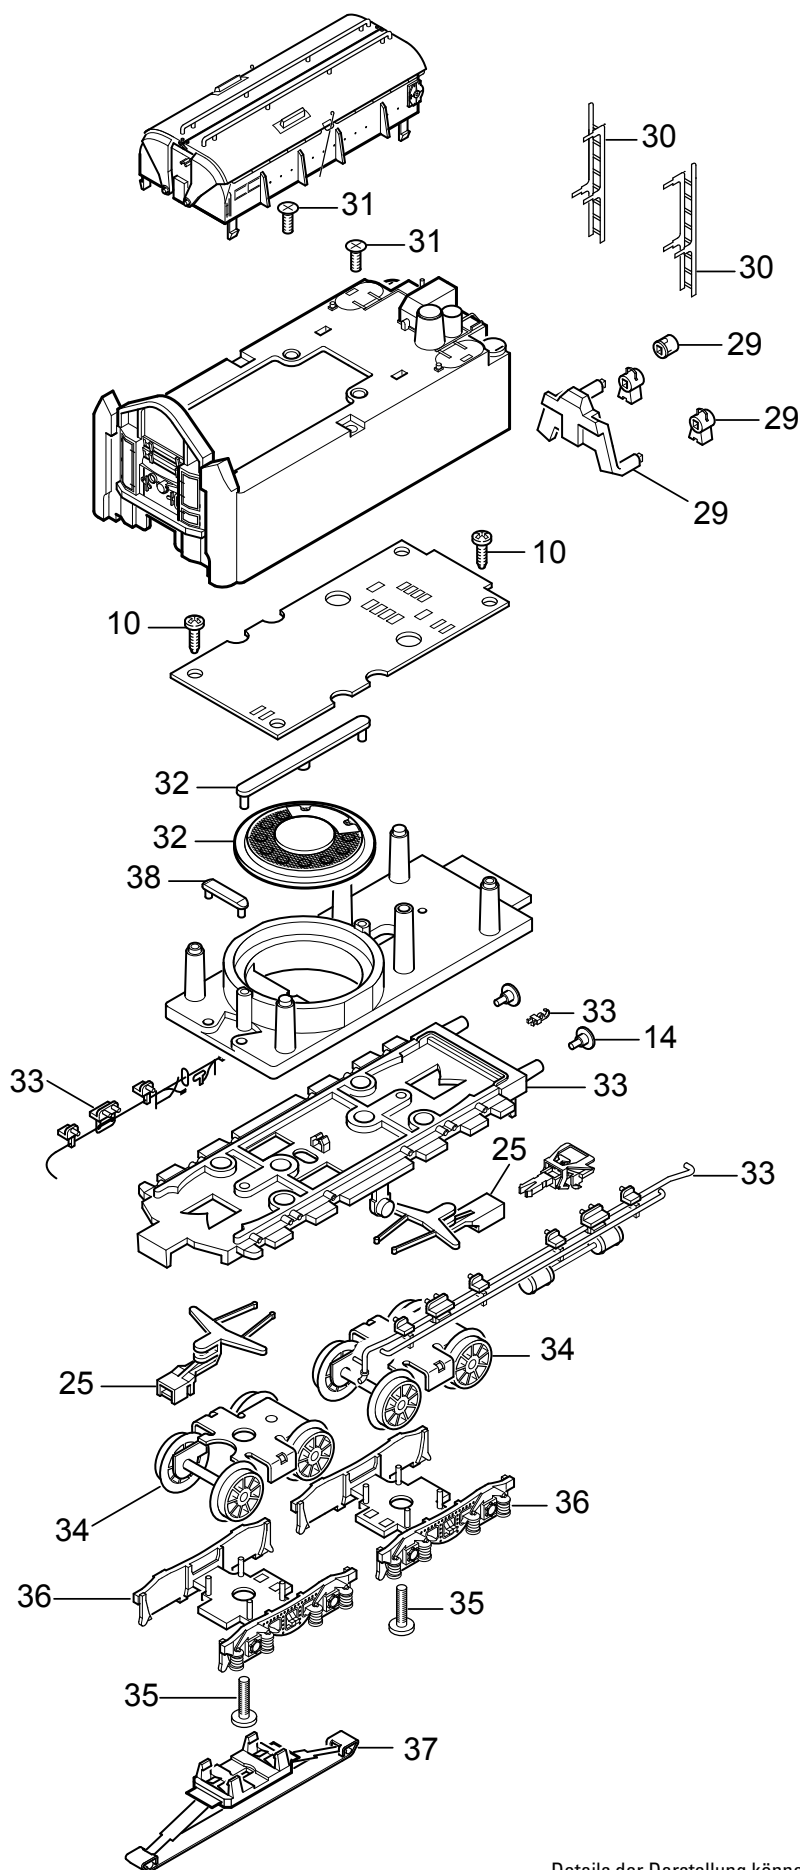

Einzelteile der Lokomotive 37918

Details der Darstellung können von dem Modell abweichen.

Einzelteile der Lokomotive 37918

Details der Darstellung können von dem Modell abweichen.

Einzelteile der Lokomotive 37918

Lfd. Nr.	Benennung	Bestell-Nr.
1	Windleitbleche	E178852
2	Fenster	E162174
3	Steckteile Kessel	E162173
4	Laternen, Lichtkörper	E190761
5	Schraube	E785200
6	Schraube	E19708628
7	Schraube	E786341
8	Decoder	199071
9	Motor	E152377
10	Schraube	E786750
11	Abdeckung	E151211
12	Kessel, Leitungen	E162175
13	Leiterplatte Stirnbeleuchtung	E151812
14	Puffer	E180625
15	Zylinder	E180624
16	Gestänge links	E150610
17	Gestänge rechts	E150609
18	Isolierplatte	E253600
19	Kuppelstange	E206133
20	Schraube	E223431
21	Schraube	E499840
22	Haftreifen	E656520
23	Druckfeder	E214330
24	Bremsattrappe	E109179
25	Deichsel, Zugstange	E190762
26	Laufgestell	E151210
27	Drehgestell komplett	E186081
28	Schraube	E753000
29	Laternen Tender	E162177
30	Steckteile Tender	E162178
31	Schraube	E786790
32	Lautsprecher	E180731
33	Boden	E162179
34	Drehgestell	E163029
35	Schraube	E750230
36	Drehgestellrahmen	E109208
37	Schleifer	E206370
38	Haltebügel	E209442
39	Schaltchieberfeder	7194
	Kurzkupplung	E701630
	Bremsleitung	E12514900
	Kolbenstangenschutzrohr	E219599