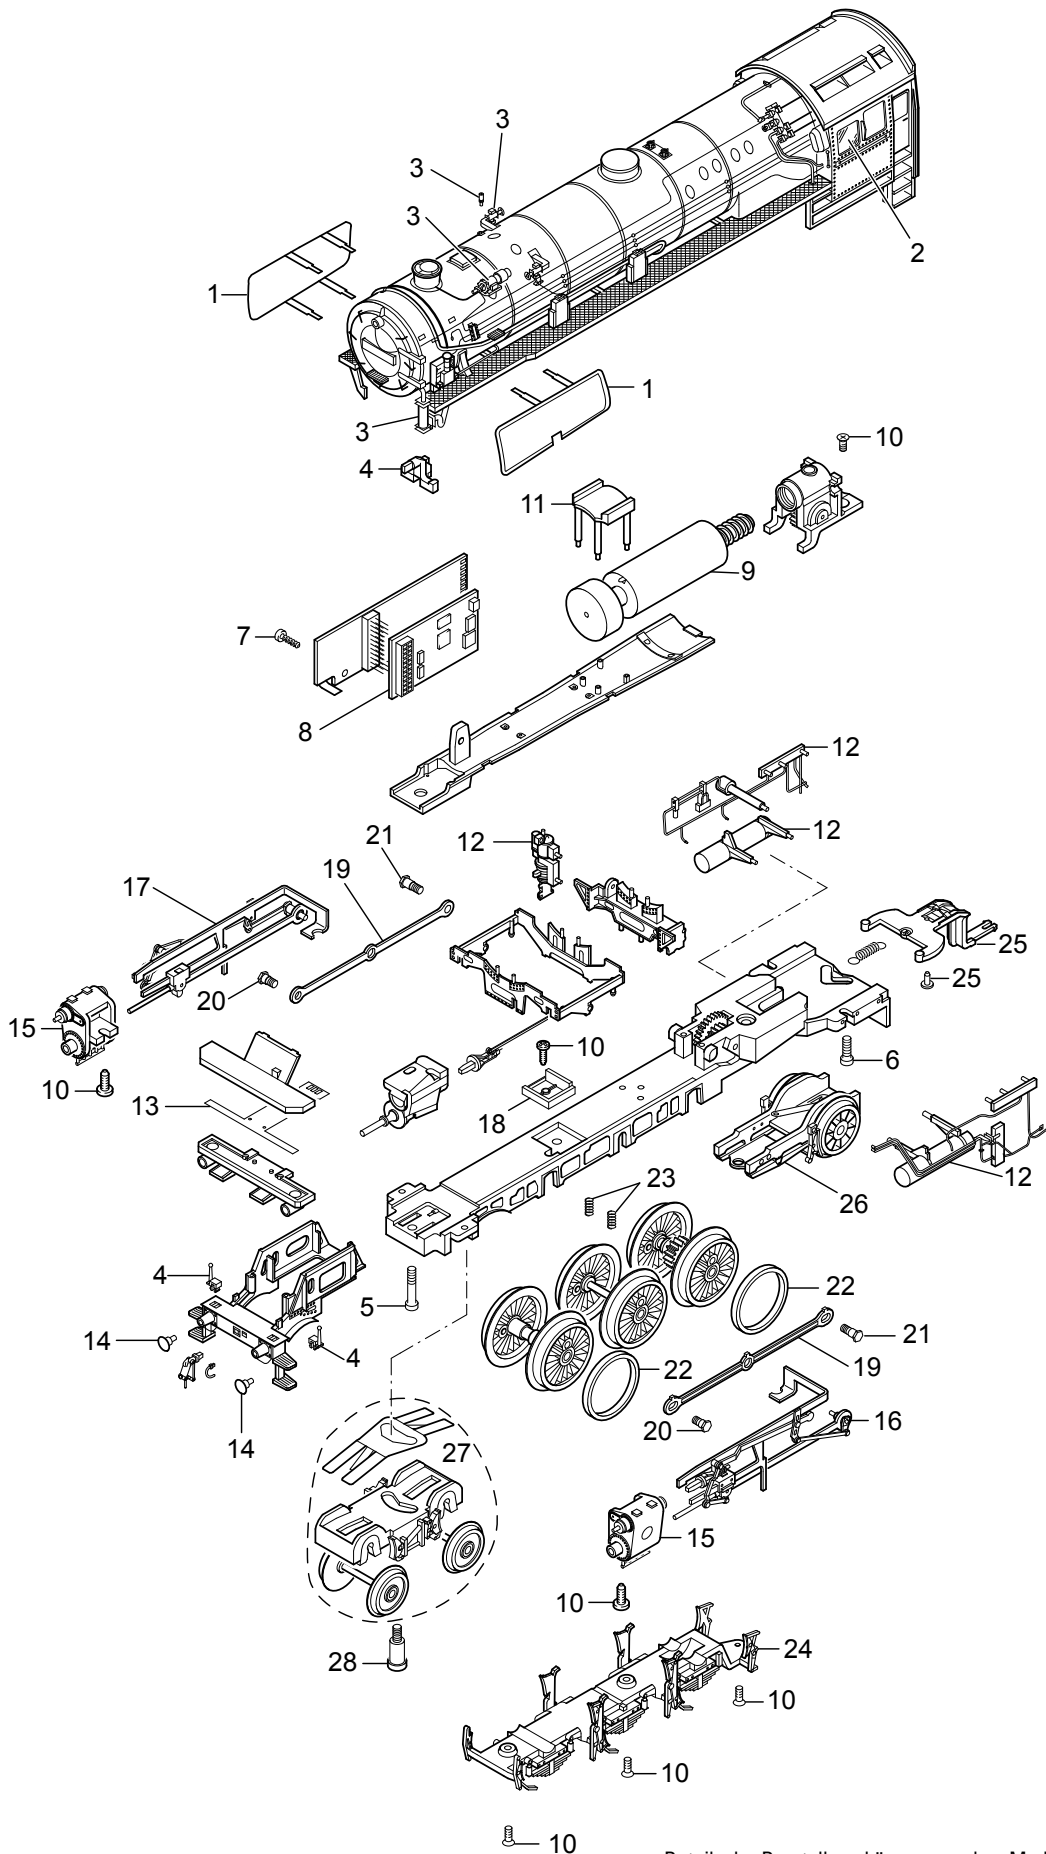

Einzelteile der Lokomotive 37918

Details der Darstellung können von dem Modell abweichen.

Einzelteile der Lokomotive 37918

Details der Darstellung können von dem Modell abweichen.

Einzelteile der Lokomotive 37918

Lfd. Nr.	Benennung	Bestell-Nr.
1	Windleitbleche	E178852
2	Fenster	E162174
3	Steckteile Kessel	E162173
4	Laternen, Lichtkörper	E190761
5	Schraube	E785200
6	Schraube	E19708628
7	Schraube	E786341
8	Decoder	199071
9	Motor	E152377
10	Schraube	E786750
11	Abdeckung	E151211
12	Kessel, Leitungen	E162175
13	Leiterplatte Stirnbeleuchtung	E151812
14	Puffer	E180625
15	Zylinder	E180624
16	Gestänge links	E150610
17	Gestänge rechts	E150609
18	Isolierplatte	E253600
19	Kuppelstange	E206133
20	Schraube	E223431
21	Schraube	E499840
22	Haftreifen	E656520
23	Druckfeder	E214330
24	Bremsattrappe	E109179
25	Deichsel, Zugstange	E190762
26	Laufgestell	E151210
27	Drehgestell komplett	E186081
28	Schraube	E753000
29	Laternen Tender	E162177
30	Steckteile Tender	E162178
31	Schraube	E786790
32	Lautsprecher	E180731
33	Boden	E162179
34	Drehgestell	E163029
35	Schraube	E750230
36	Drehgestellrahmen	E109208
37	Schleifer	E206370
38	Haltebügel	E209442
39	Schaltchieberfeder	7194
	Kurzkupplung	E701630
	Bremsleitung	E12514900
	Kolbenstangenschutzrohr	E219599