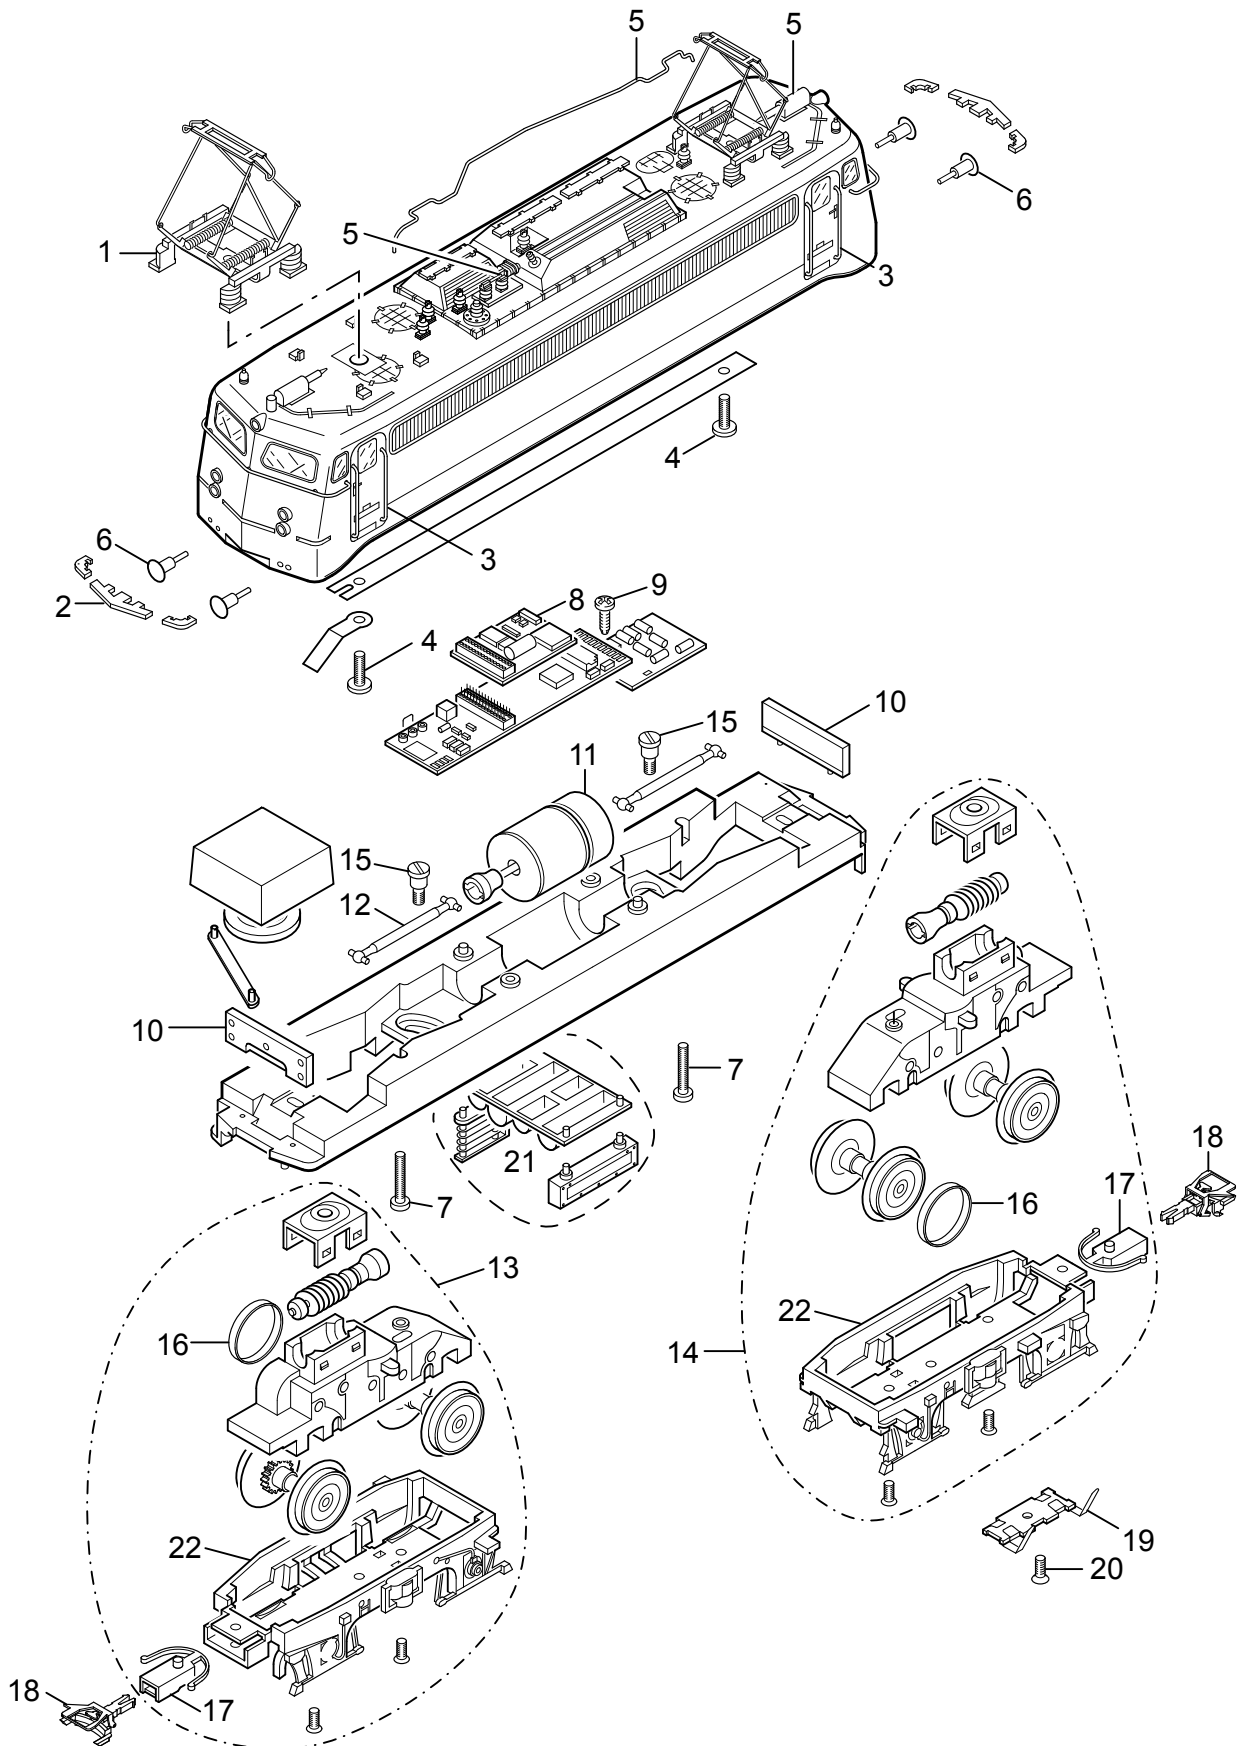

# Einzelteile der Lokomotive 22836

# TRIX H0

Details der Darstellung können von dem Modell abweichen

# Einzelteile der Lokomotive 22836

Lfd. Nr.	Benennung	Bestell-Nr.
1	Scherenstromabnehmer	E220 433
2	Tritte	E112 163
3	Griffstange	E211 110
4	Schraube	E785 340
5	Dachaustrüstung	E111 664
6	Puffer	E761 850
7	Schraube	E786 870
8	Leiterplatte	E611 716
9	Schraube	E786 750
10	Beleuchtungseinheit	E132 288
11	Motor	E154 000
12	Kardanwelle	E411 243
13	Antriebseinheit vo.	E182 991
14	Antriebseinheit hi.	E182 992
15	Schraube	E753 030
16	Haftreifen	7 153
17	Kupplungsdeichsel	E101 975
18	Kurzkupplung	E701 630
19	Schleifer	E301 842
20	Schraube	E786 790
21	Attrappe, Kühler, Batteriekasten	E182 577
22	Drehgestellblenden	E182 578
	Kupplungsschlauch	E100 360
	Bremsleitung	E12 5149 00
	Schraubenkupplung	E282 310