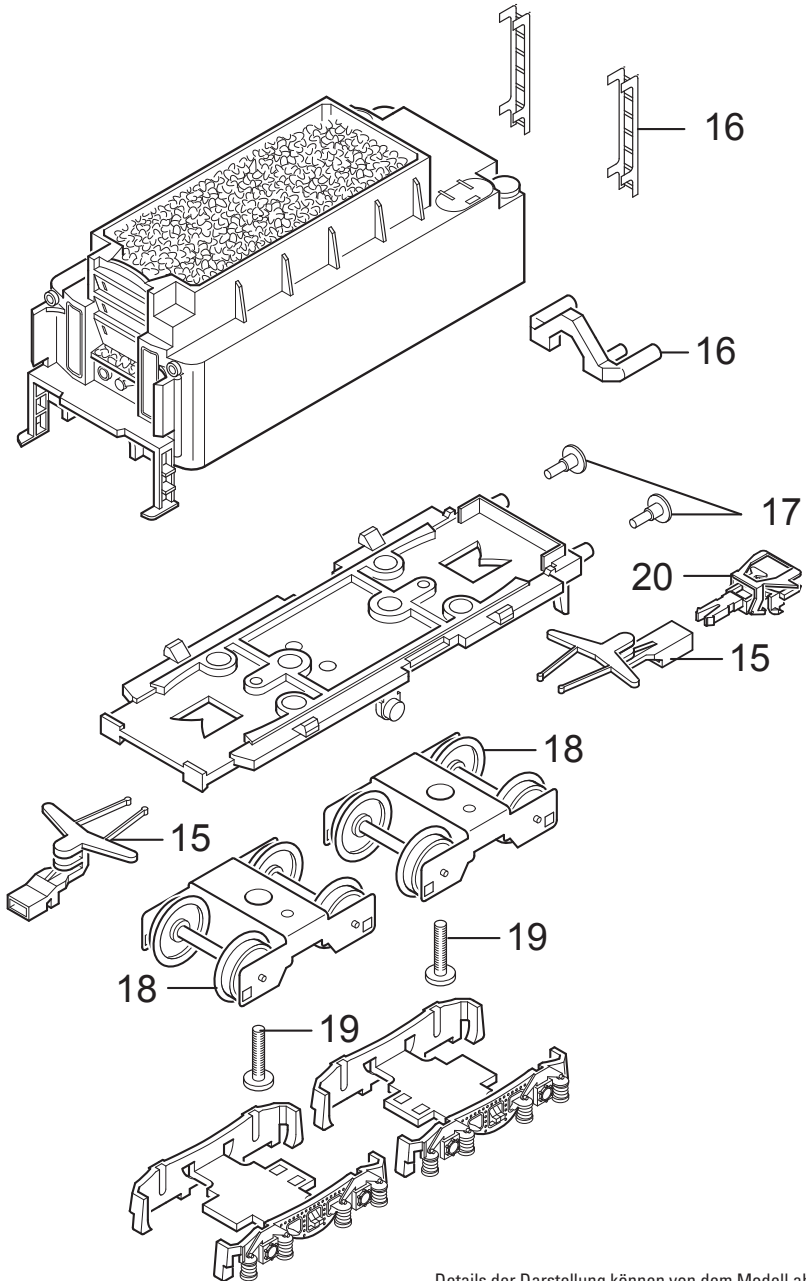

Einzelteile der Schneeschleuder 24126

TRIX HO

Details der Darstellung können von dem Modell abweichen.

Einzelteile der Schneeschleuder 24126

Details der Darstellung können von dem Modell abweichen.

Einzelteile der Schneeschleuder 24126

Lfd. Nr.	Benennung	Bestell-Nr.
1	Fenster	E281 873
2	Schraube	E786 750
3	Decoder	279 842
4	Motor	E166 361
5	Lautsprecher	E187 268
6	Schleuder	E282 148
7	Beleuchtungseinheit	E162 056
8	Treppen	E207 416
9	Schraube	E785 070
10	Drehgestell	E279 762
11	Drehgestell	E279 759
12	Schraube	E750 180
13	Schleifer	E103 828
14	Kulisse	E207 417
15	Deichsel, Zugstange	E281 924
16	Lichtkörper, Leiter	E282 156
17	Puffer	E761 720
18	Radsatz	E406 430
19	Schraube	E750 230
20	Kurzkupplung	E701 630