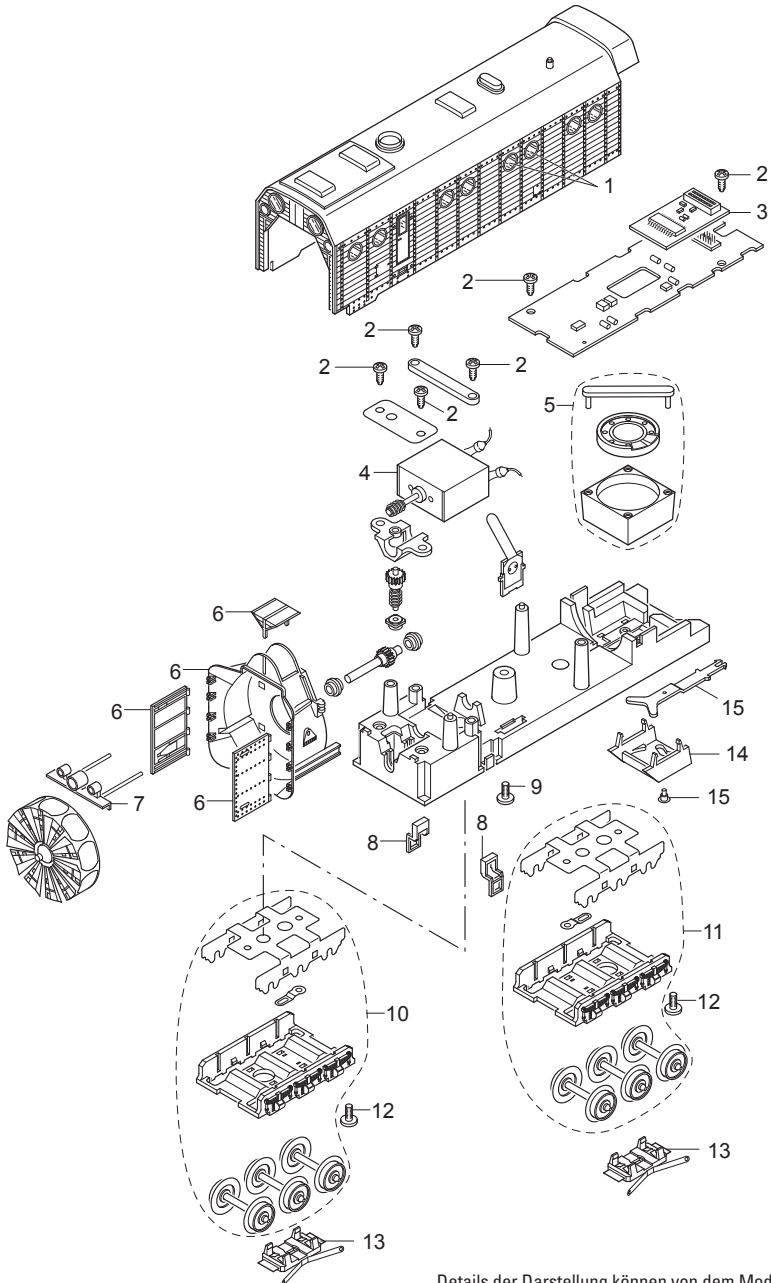

Einzelteile der Schneeschleuder 24126

TRIX HO

Details der Darstellung können von dem Modell abweichen.

Einzelteile der Schneeschleuder 24126

Details der Darstellung können von dem Modell abweichen.

Einzelteile der Schneeschleuder 24126

Lfd. Nr.	Benennung	Bestell-Nr.
1	Fenster	E281 873
2	Schraube	E786 750
3	Decoder	279 842
4	Motor	E166 361
5	Lautsprecher	E187 268
6	Schleuder	E282 148
7	Beleuchtungseinheit	E162 056
8	Treppen	E207 416
9	Schraube	E785 070
10	Drehgestell	E279 762
11	Drehgestell	E279 759
12	Schraube	E750 180
13	Schleifer	E103 828
14	Kulisse	E207 417
15	Deichsel, Zugstange	E281 924
16	Lichtkörper, Leiter	E282 156
17	Puffer	E761 720
18	Radsatz	E406 430
19	Schraube	E750 230
20	Kurzkupplung	E701 630