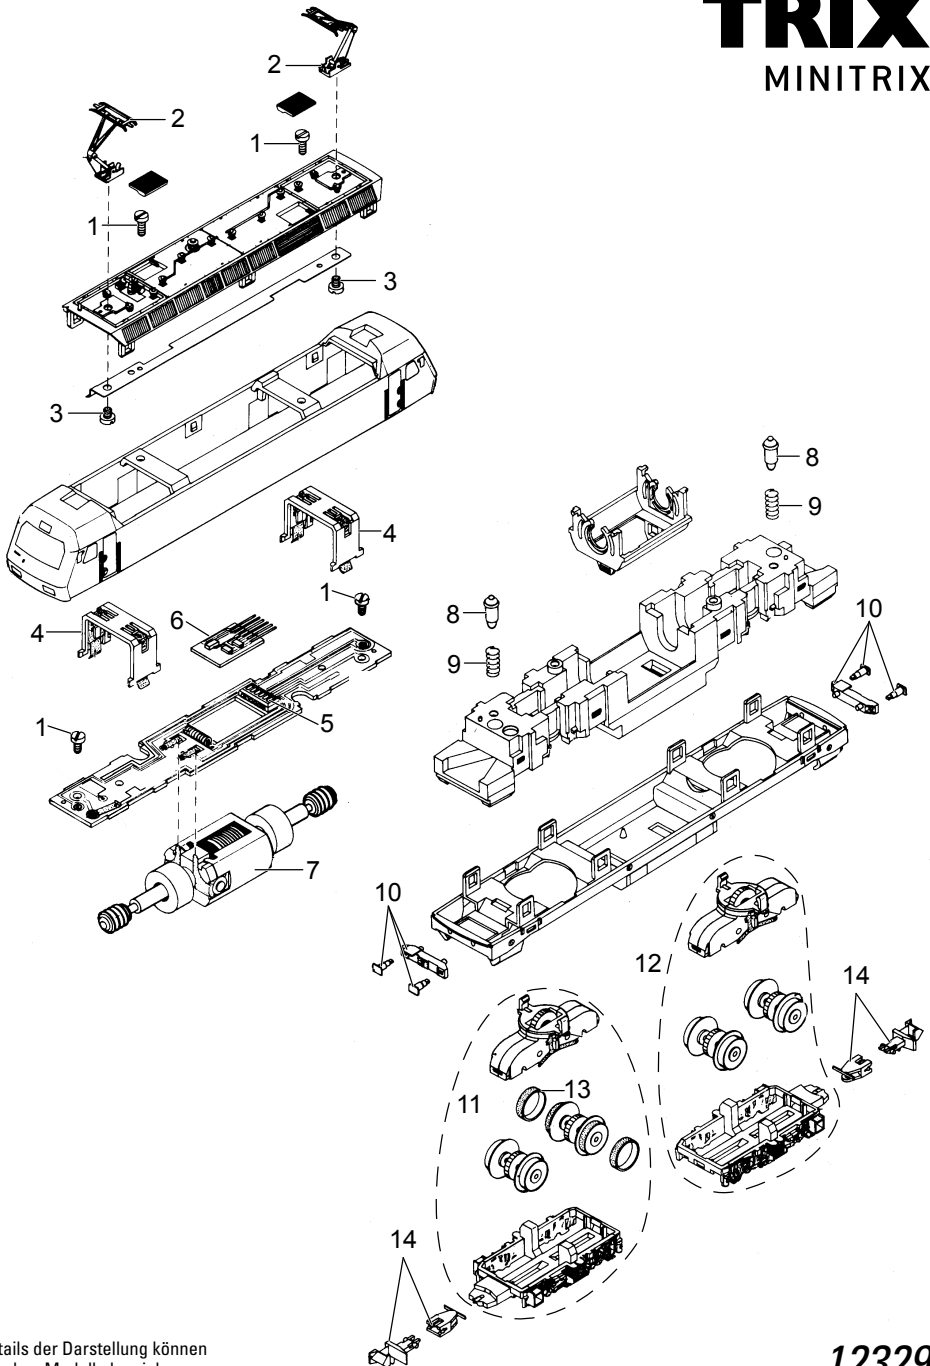

TRIX

MINITRIX

Details der Darstellung können von dem Modell abweichen.

12329

1	Zylinderschraube	E19 8050 28
2	Dachstromabnehmer	E305 184
3	Zylinderschraube	E19 8002 28
4	Kontaktklammer	E31 2646 10
5	Kontaktleiste	E31 2862 25
6	Steckerplatte für Gleichstrombetrieb	E31 2800 25
7	Motor komplett	E31 2647 07
8	Glühlampe	E15 0250 00
9	Feder	E15 0554 00
10	Pufferbohle	E12 4710 00
11	Drehgestell komplett	E166 379
12	Drehgestell komplett	E166 380
13	Haftreifen	E72 2258 00
14	Kupplung komplett	E171 694