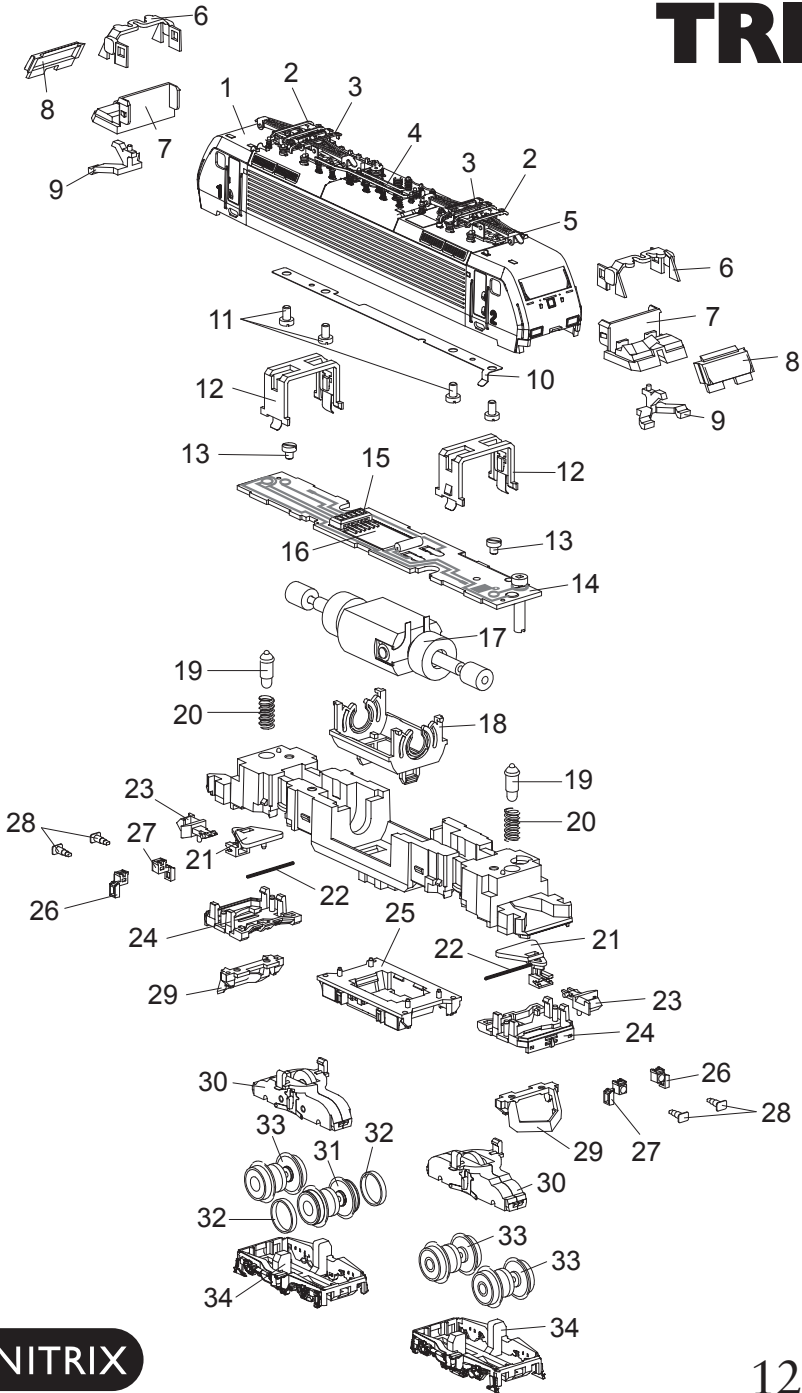

TRIX

MINITRIX

12164

1	Gehäuse komplett	112 975
2	Dachstromabnehmer	305 184
3	Dachstromabnehmer	110 125
4	Dachleitungen und Isolatoren	107 047
5	Sockel	107 048
6	Seitenfenster	326 592
7	Führerstand	22 2677 00
8	Stirrfenster	22 2674 01
9	Leuchtstab	102 538
10	Kontaktfeder	315 913
11	Zylinderschraube	19 8004 28
12	Kontaktklammer	31 2646 10
13	Zylinderschraube	19 8053 28
14	Schaltplatine	31 2647 06
15	Kontaktleiste	31 2862 25
16	Steckerplatine für Gleichstrombetrieb	31 2800 25
17	Motor mit Schnecke und Schwungmasse	31 2647 07
18	Motorlager	22 0118 00
19	Glühbirne	15 0250 00
20	Feder	15 0554 00
21	Kupplungsträger	22 2686 00
22	Federstab	15 0949 00
23	Kupplung	12 5840 00
24	Pufferbohle	315 915
25	Bodenplatte	326 593
26	Pufferbox links	326 595
27	Pufferbox rechts	326 594
28	Puffer	22 3369 00
29	Schienenräumer	307 269
30	Drehschemel komplett	31 2863 11
31	Radsatz mit Haftreifen	112 970
32	Haftreifen	72 2258 00
33	Radsatz ohne Haftreifen	112 972
34	Achslagerblende	318 785

Details der Darstellung können von dem Modell abweichen